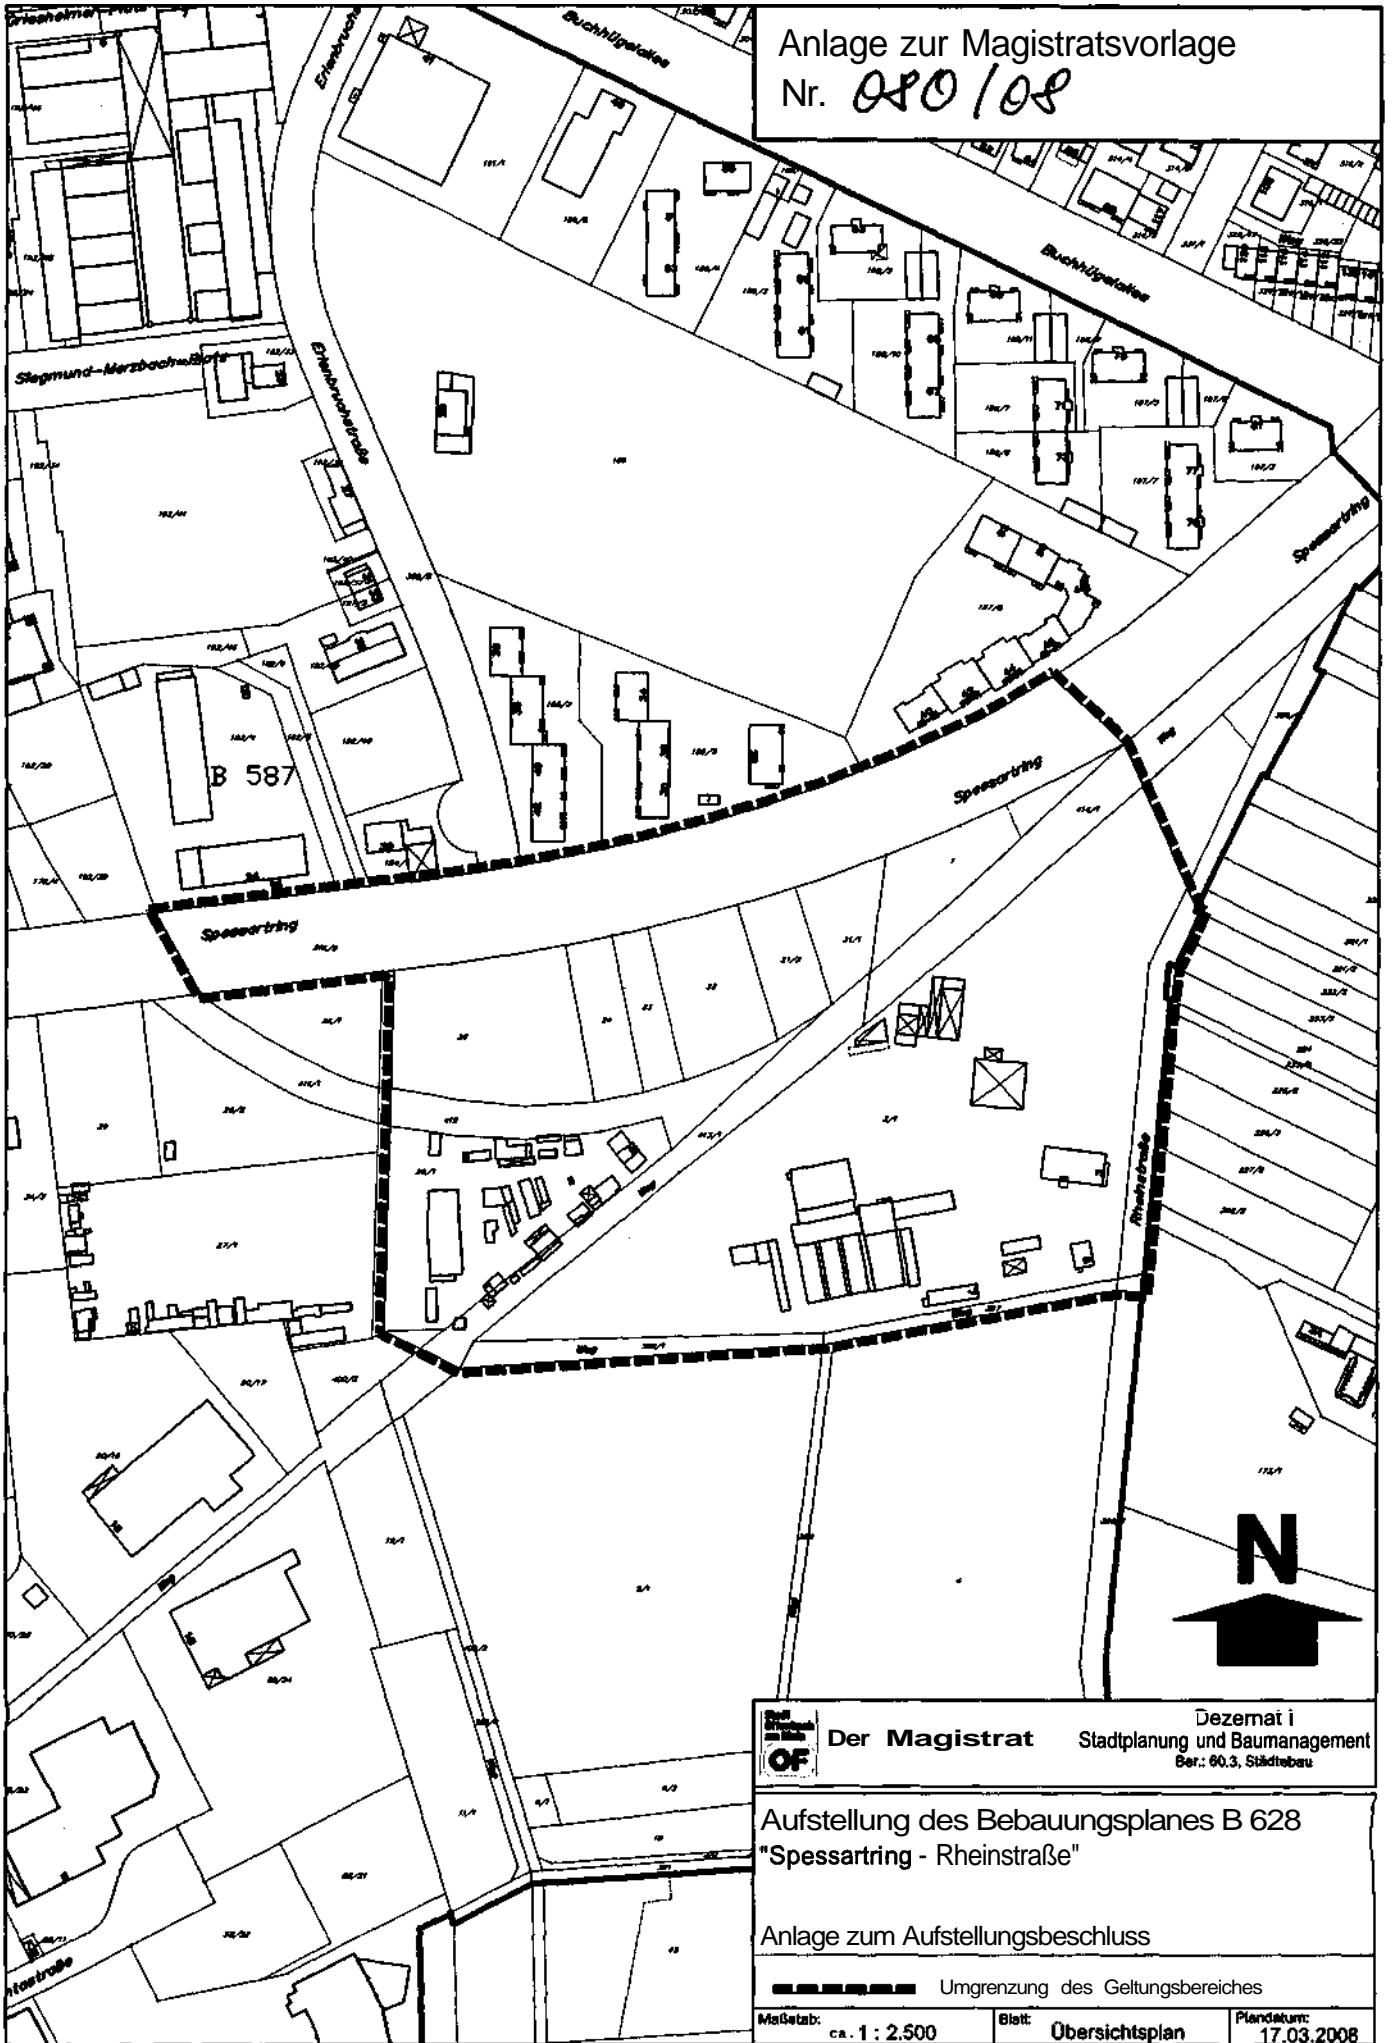

Anlage zur Magistratevorlage
Nr. 080/08

 **Der Magistrat** Dezernat I
Stadtplanung und Baumanagement
Ber.: 60.3, Städtebau

Aufstellung des Bebauungsplanes B 628
"Spessarting - Rheinstraße"

Anlage zum Aufstellungsbeschluss

 Umgrenzung des Geltungsbereiches

Maßstab: ca. 1 : 2.500 Blatt: **Obersichtsplan** Plandatum: 17.03.2008