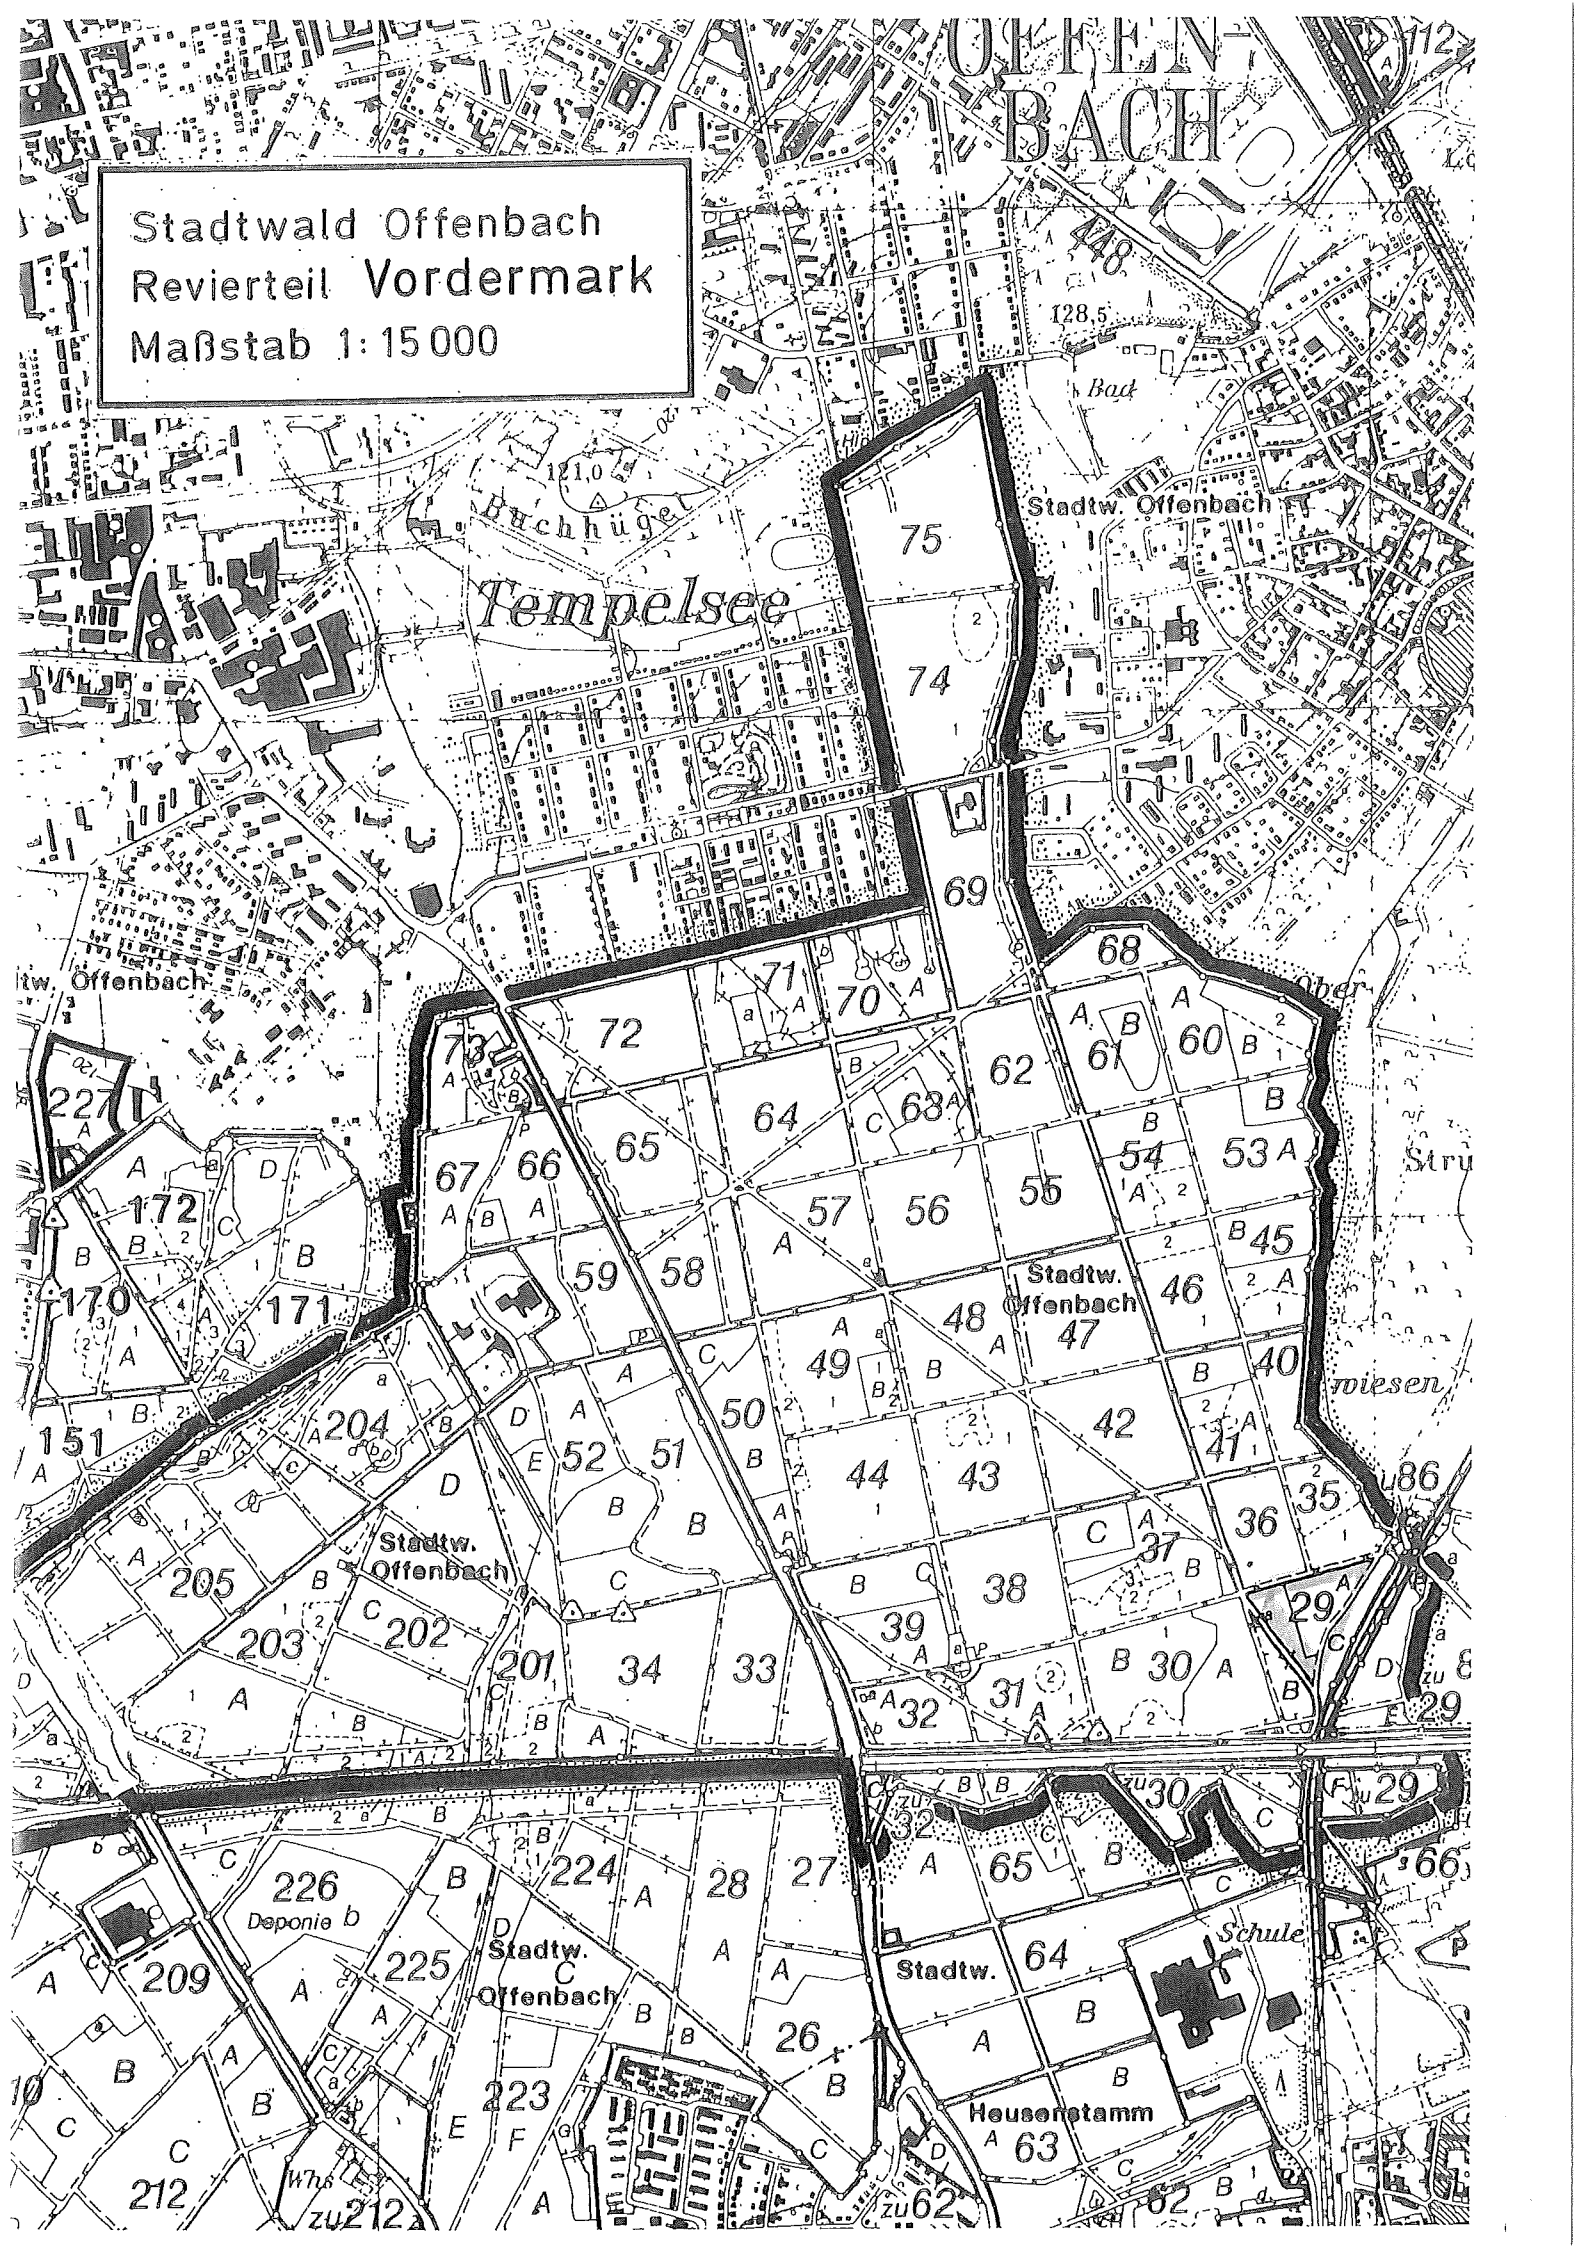

OFFENBACH

Stadtwald Offenbach
Revierteil Vordermark
Maßstab 1:15 000