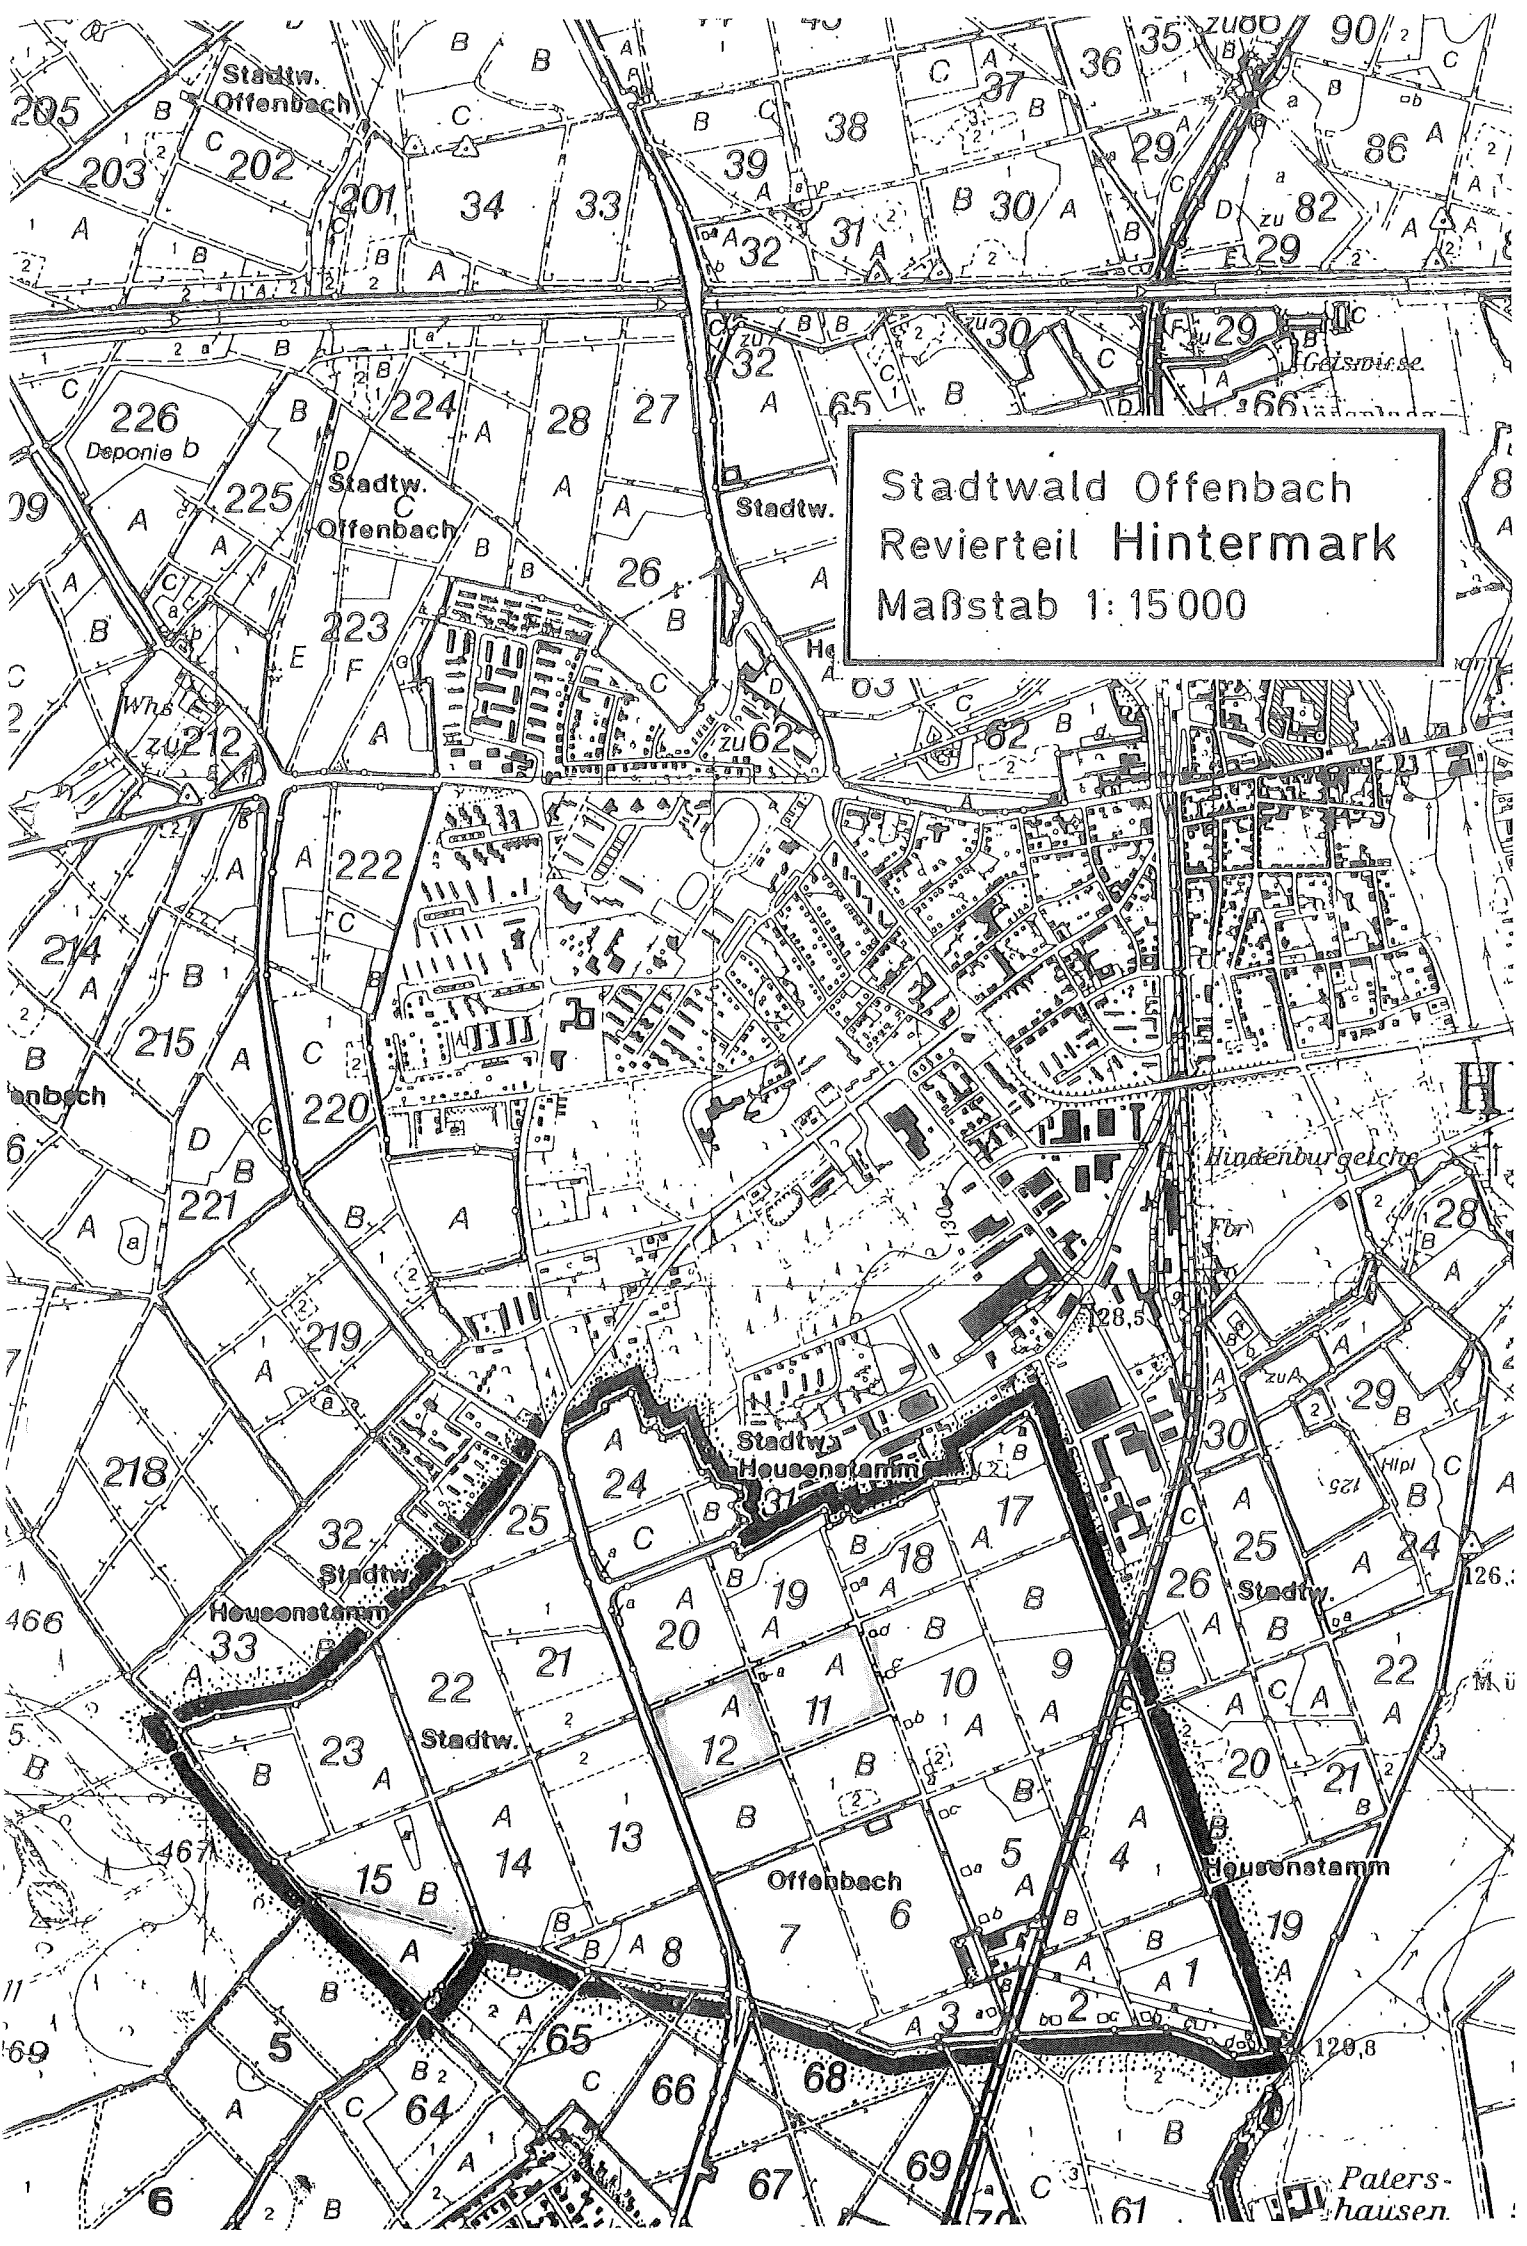

Stadtwald Offenbach  
Revierteil Hintermark  
Maßstab 1:15000

# OFFENBACH

Stadtwald Offenbach  
Revierteil Vordermark  
Maßstab 1:15 000

Rumpenh.  
Wäldchen

BURDETTISSEE

MÜHLHEIM

(Main)

Stadtw.  
Mühlheim  
128

Stadtw.  
Offenbach  
138

IV

Kasimühle

Steinacker

Bieber

Stadtw. Offenbach

5

Grävenbruch

Stadtwald