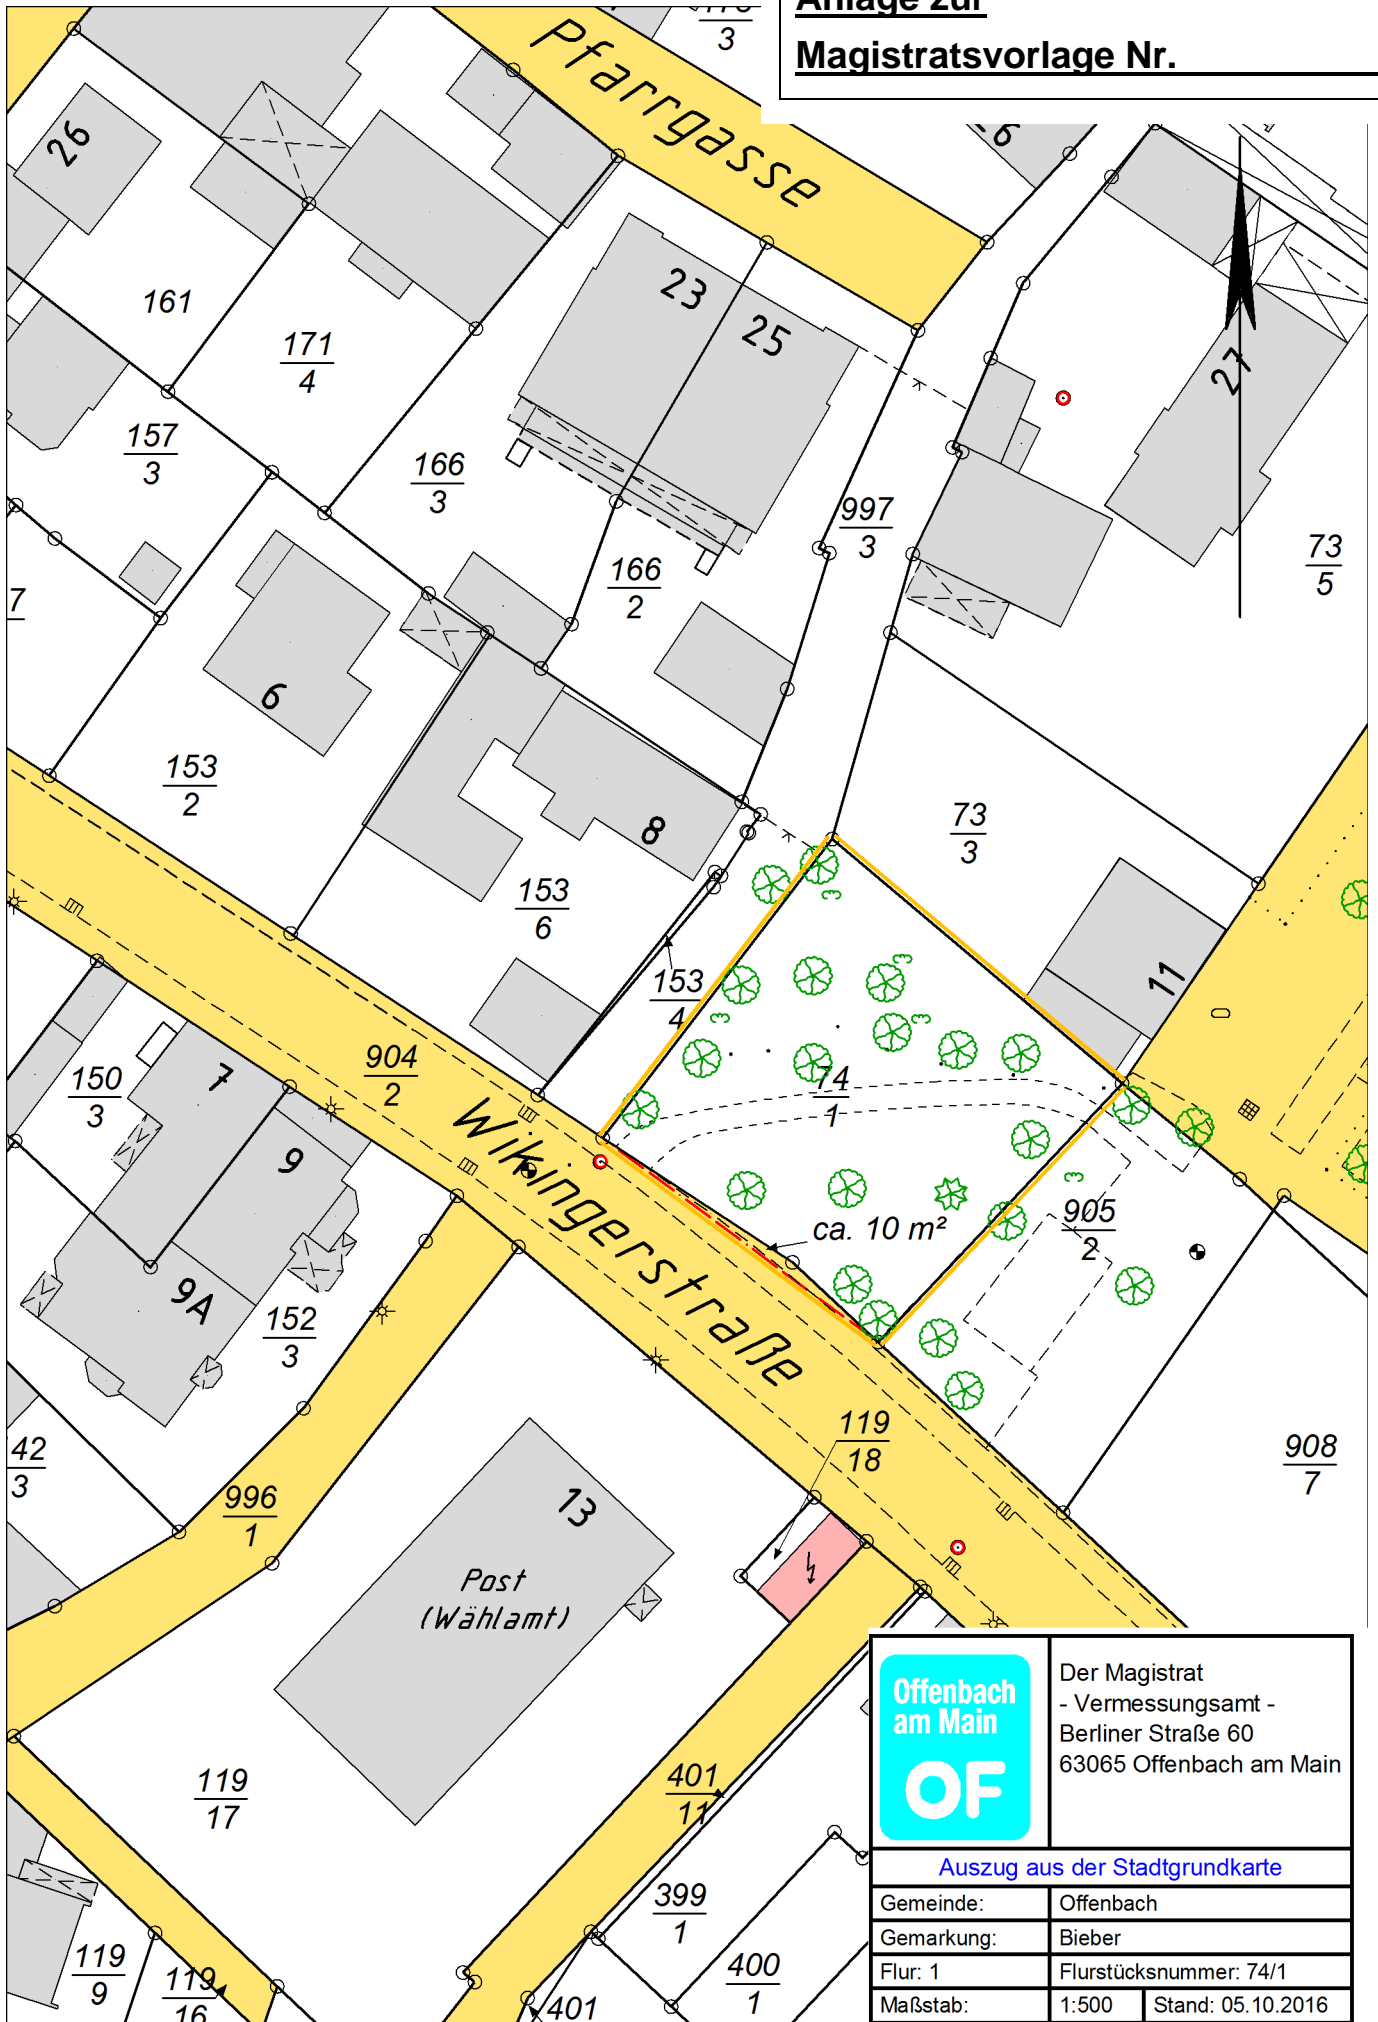

**Anlage zur
Magistratsvorlage Nr.**

	Der Magistrat - Vermessungsamt - Berliner Straße 60 63065 Offenbach am Main	
	Auszug aus der Stadtgrundkarte	
Gemeinde:	Offenbach	
Gemarkung:	Bieber	
Flur: 1	Flurstücksnummer: 74/1	
Maßstab:	1:500	Stand: 05.10.2016