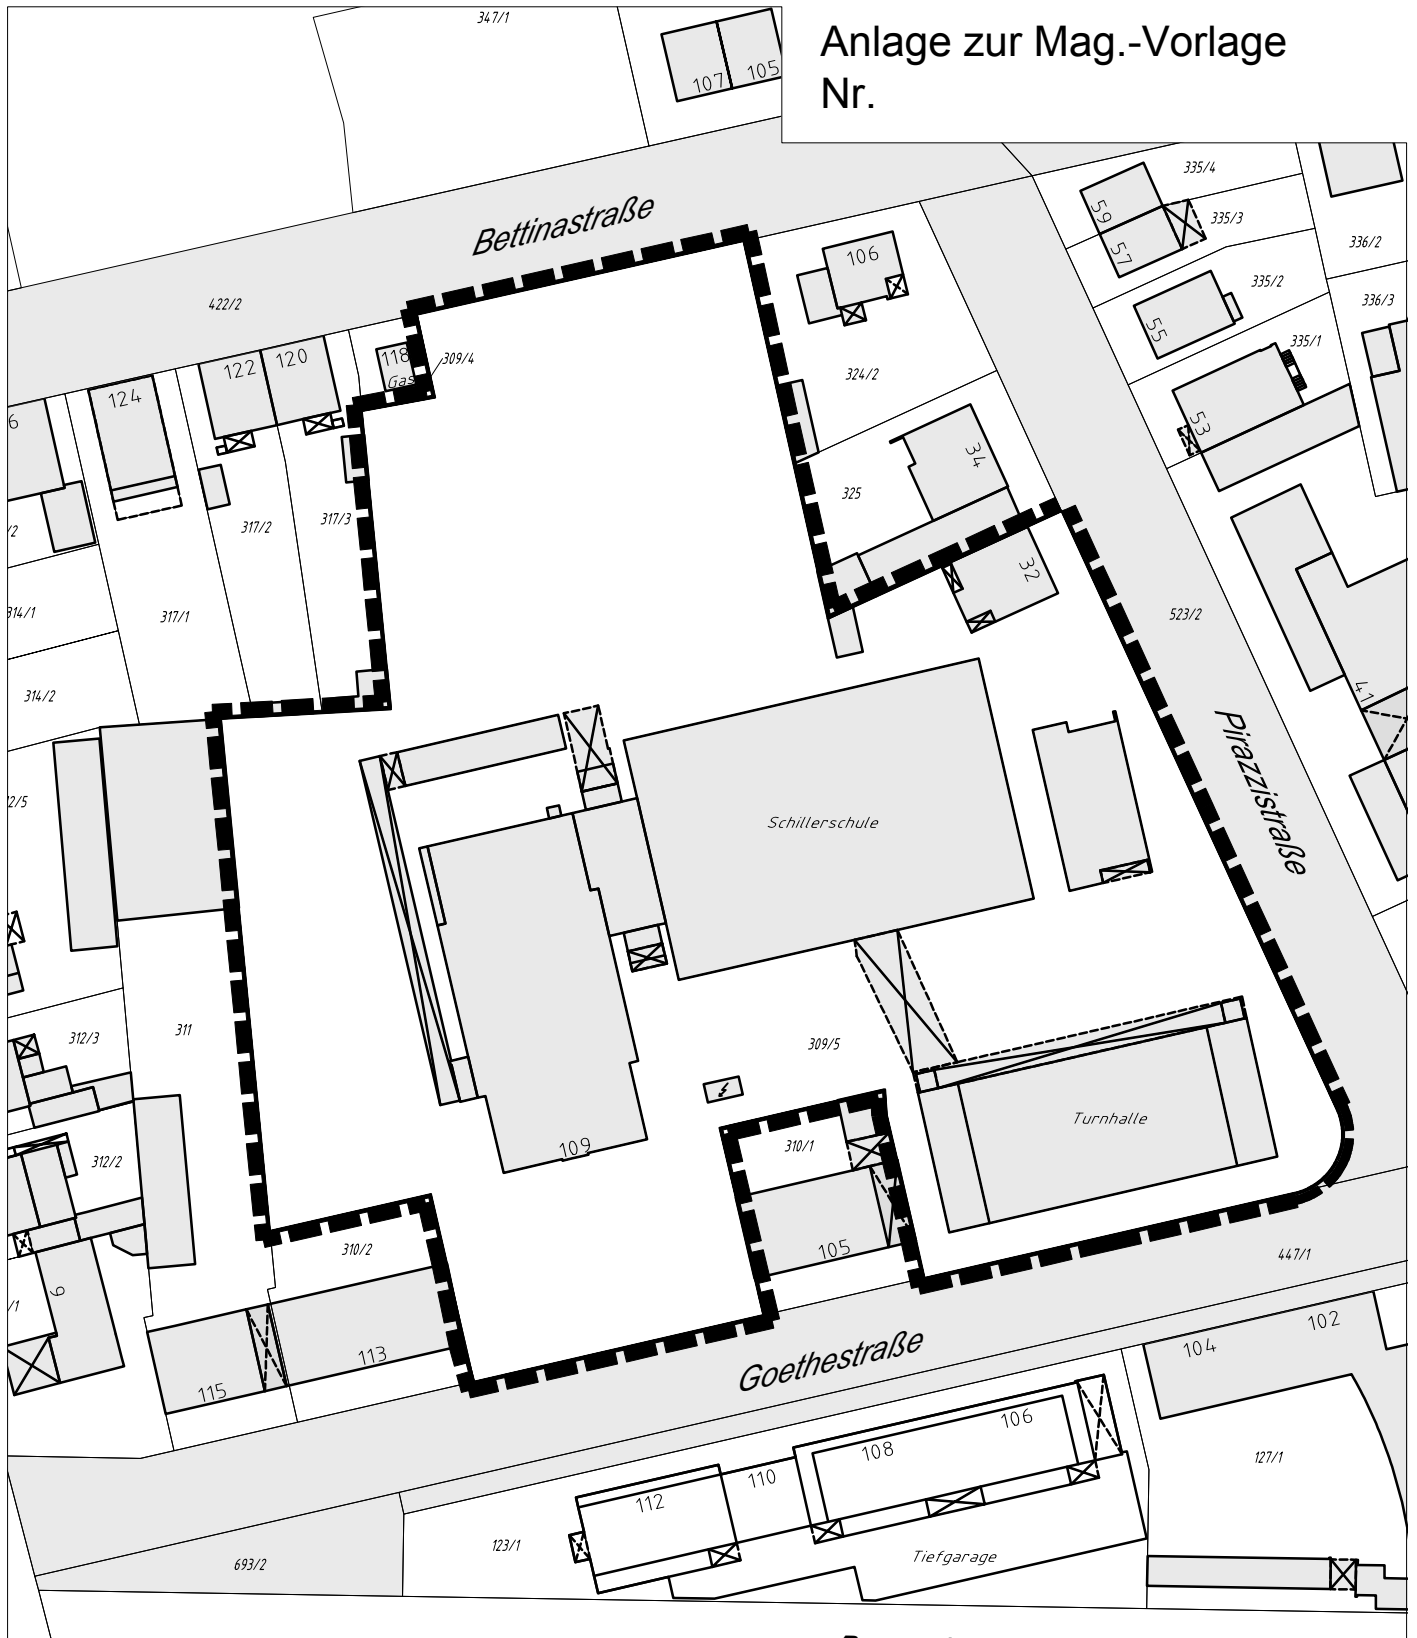

Anlage zur Mag.-Vorlage
Nr.

DEZ IV STADTPLANUNG, VERKEHRS- UND BAUMANAGEMENT
Bereich 60.4

Kita Johannes-Morhart-Straße (16) auf dem Schulhof der Schillerschule
Goethestr. 109
63067 Offenbach

Anlage zum erweiterten Grundsatzbeschluss

Umgrenzung des räumlichen Geltungsbereichs

Übersichtsplan

Layout: Mag/Vorl
Maßstab: 1 : 1.000

Bearb./CAD: Plangrundlage:
STR / ARo Stadtkarte - 03/2018

AZ: K116_0000_41
Datum: 28-Feb-19

CAD-Datei:
G:\Bereiche\60_2\60_211_MAI18_ARo\CAD\60.4 Hochbau\KiTa Goethestr..dwg