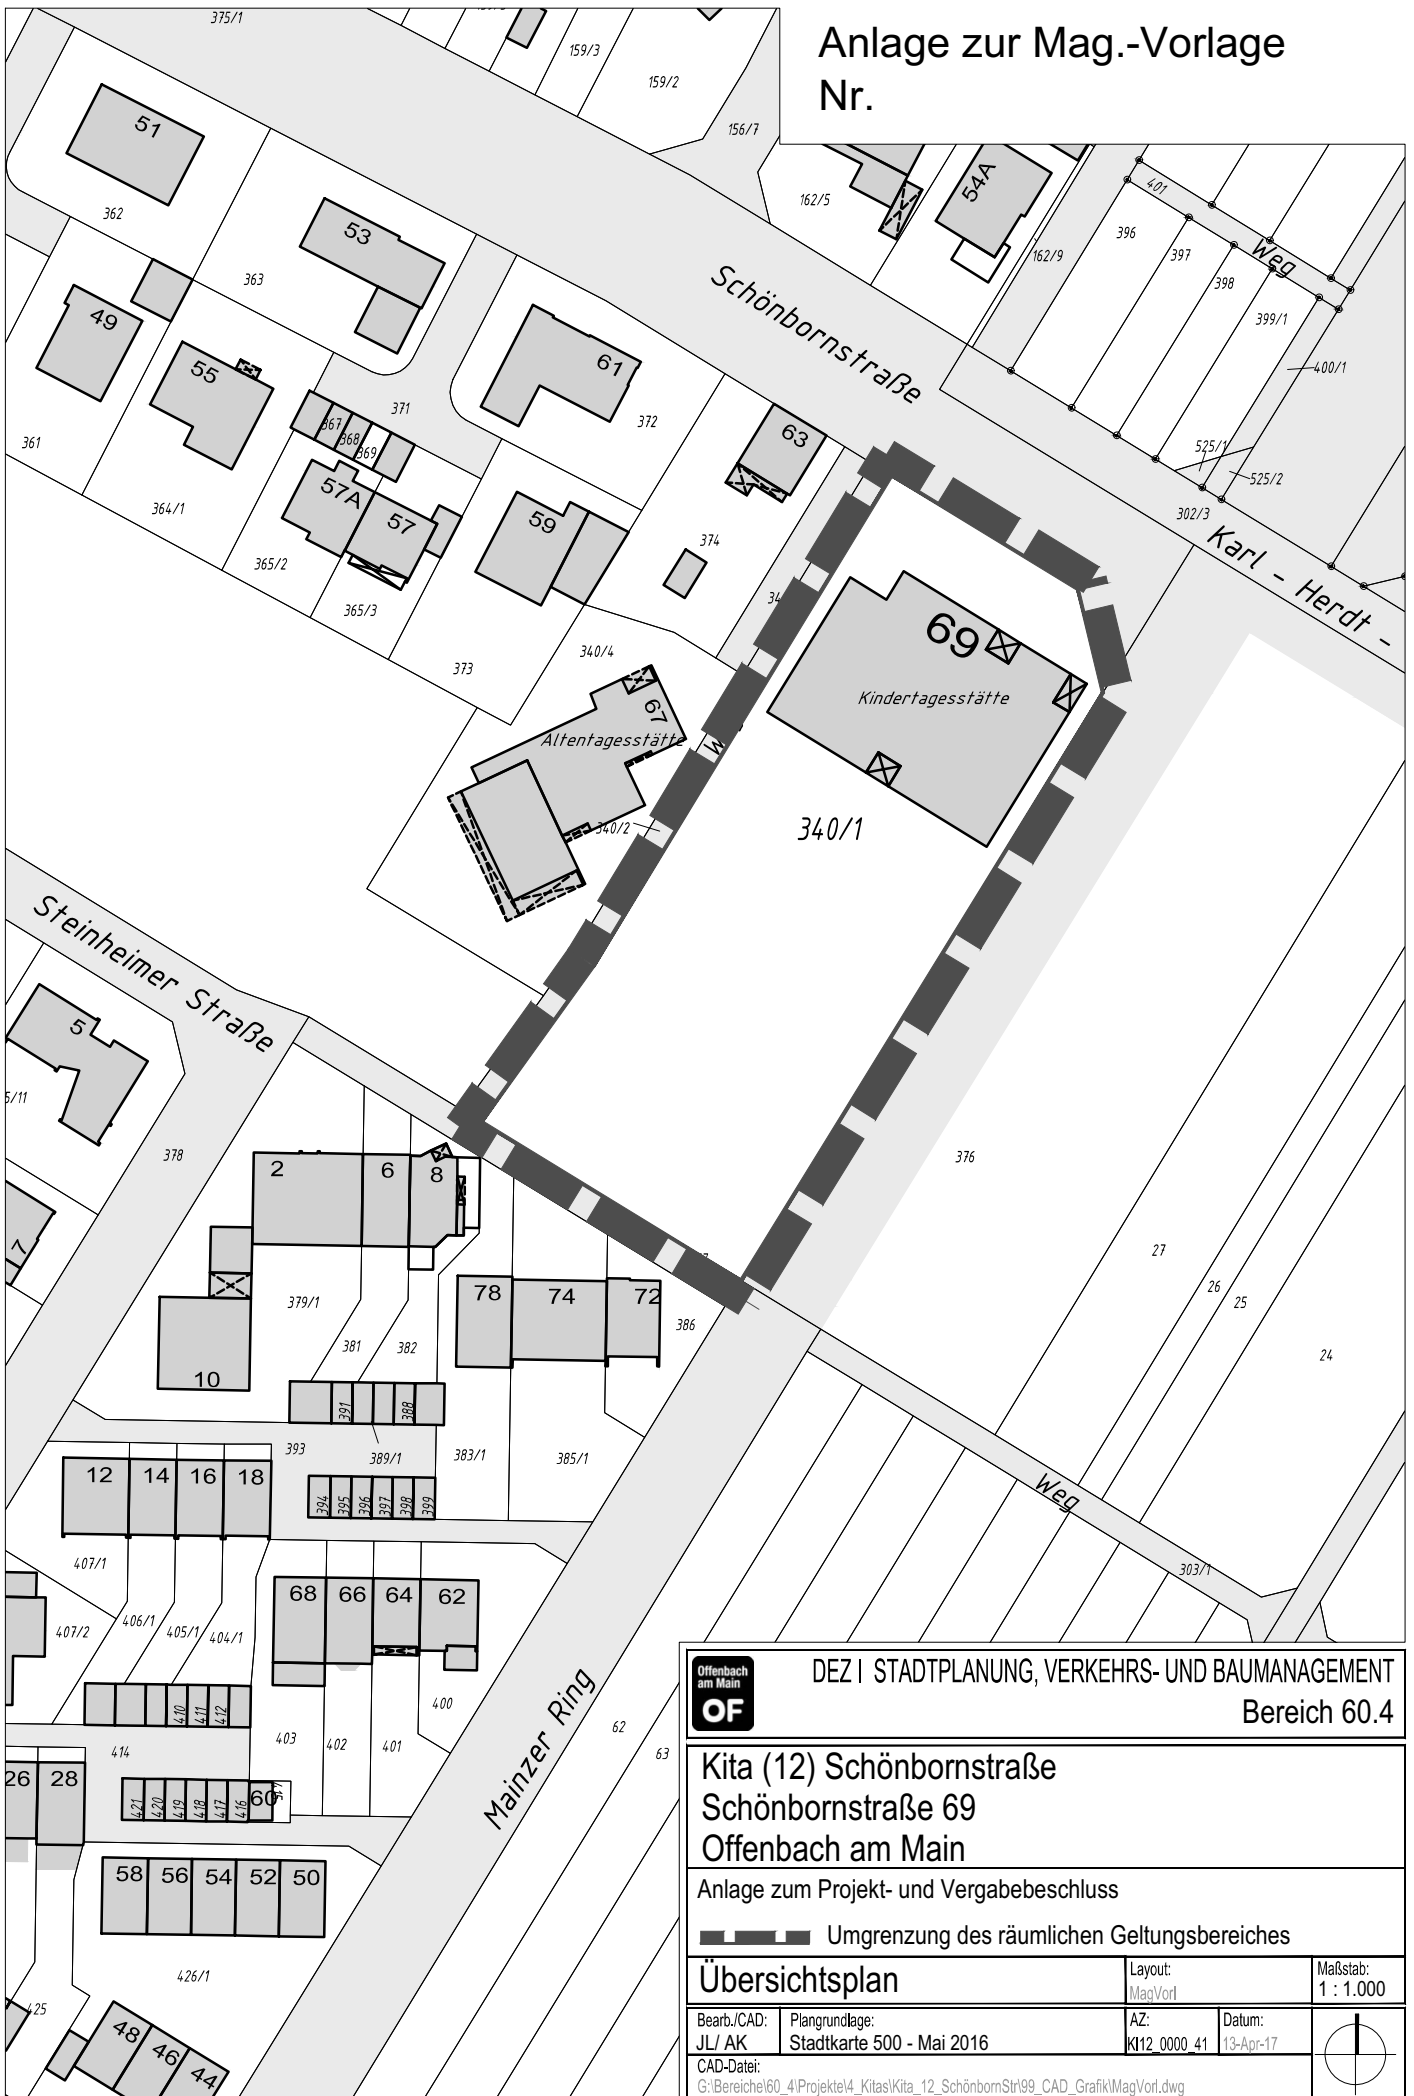

Anlage zur Mag.-Vorlage
Nr.

	DEZ STADTPLANUNG, VERKEHRS- UND BAUMANAGEMENT	
	Bereich 60.4	
Kita (12) Schönbornstraße Schönbornstraße 69 Offenbach am Main		
Anlage zum Projekt- und Vergabebeschluss		
Umgrenzung des räumlichen Geltungsbereiches		
Übersichtsplan		Layout: MagVorl
Bearb./CAD: JL/ AK		Maßstab: 1 : 1.000
Plangrundlage: Stadtkarte 500 - Mai 2016	AZ: K12_0000_41	Datum: 13-Apr-17
CAD-Datei: G:\Bereich160_4\Projekte\4_Kitas\Kita_12_SchönbornStr\99_CAD_Grafik\MagVorl.dwg		