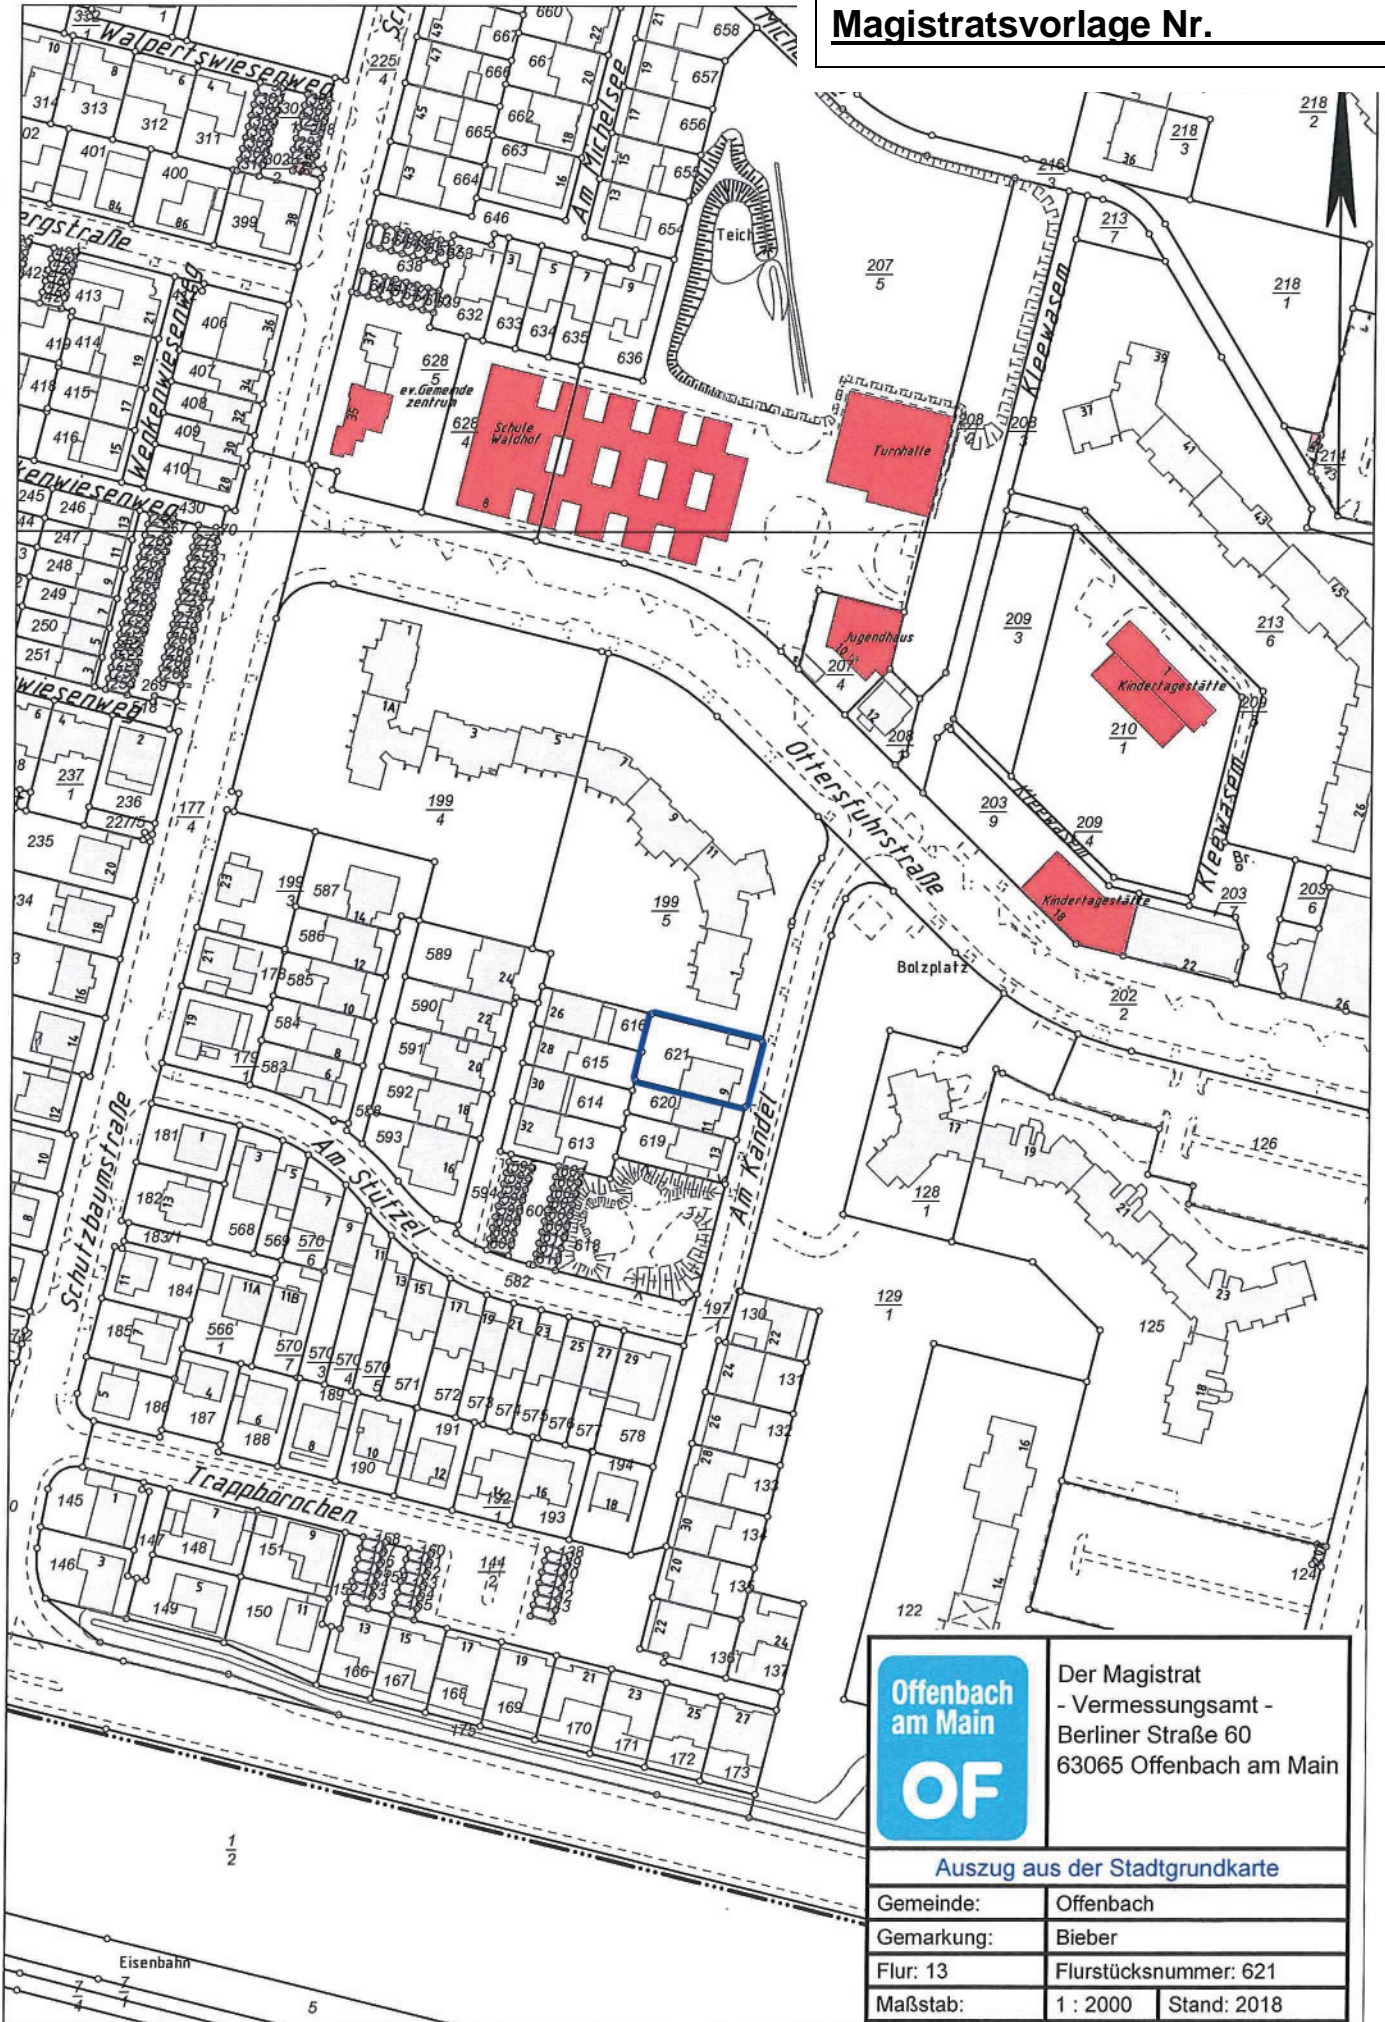

**Anlage zur
Magistratsvorlage Nr.**

Der Magistrat
- Vermessungsamt -
Berliner Straße 60
63065 Offenbach am Main

Auszug aus der Stadtgrundkarte

Gemeinde:	Offenbach	
Gemarkung:	Bieber	
Flur: 13	Flurstücksnummer: 621	
Maßstab:	1 : 2000	Stand: 2018

1/2

5