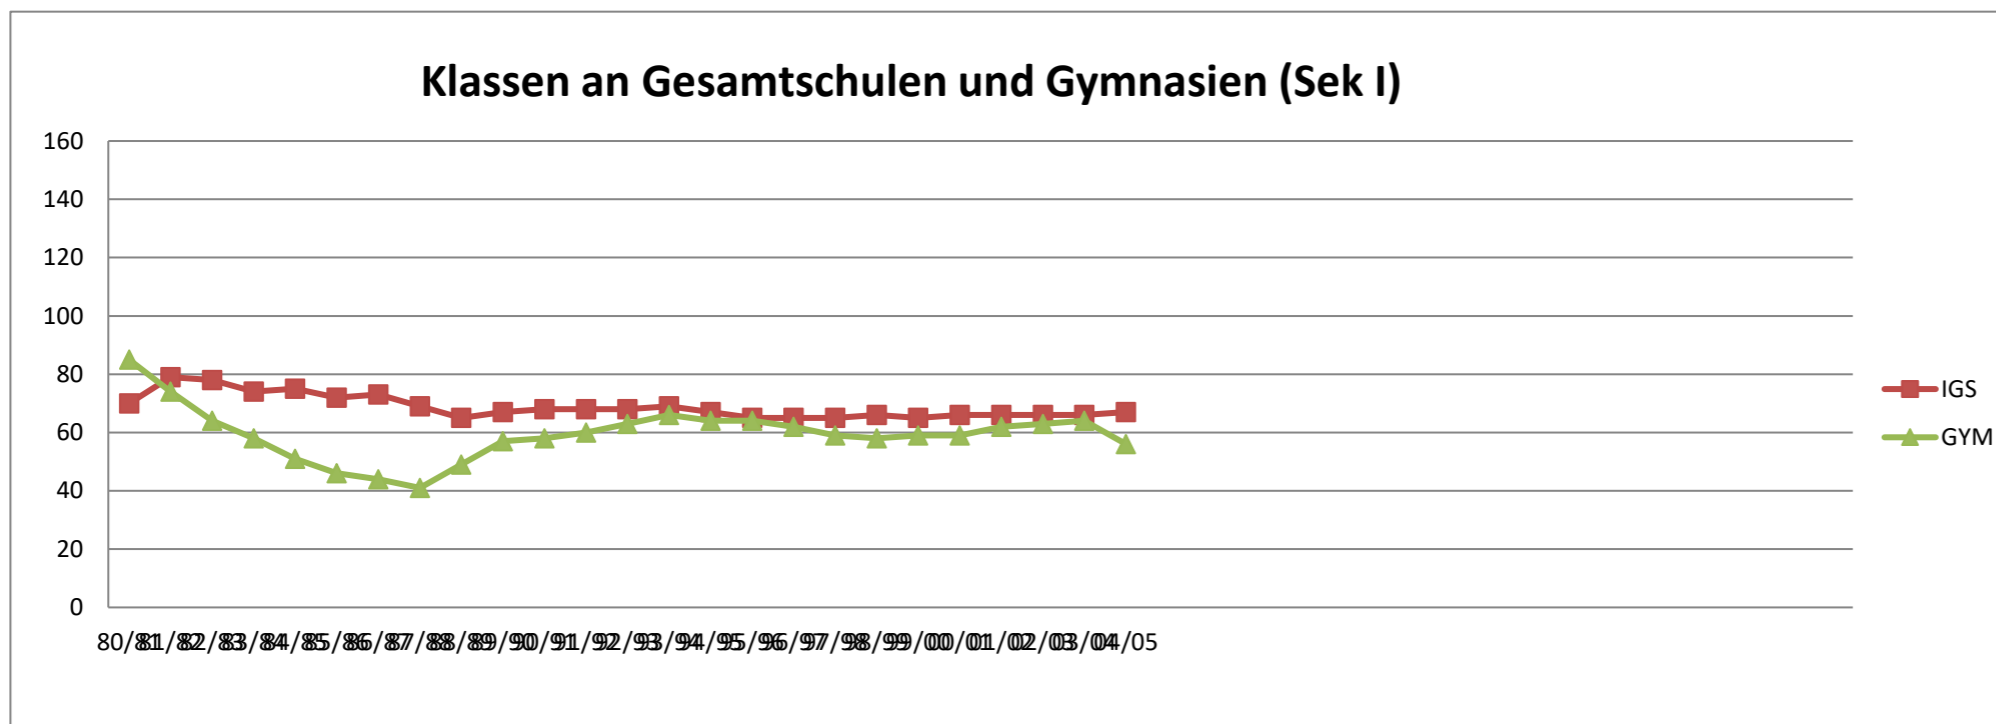

Quelle: Landesschulstatistik, eigene Aufbereitung