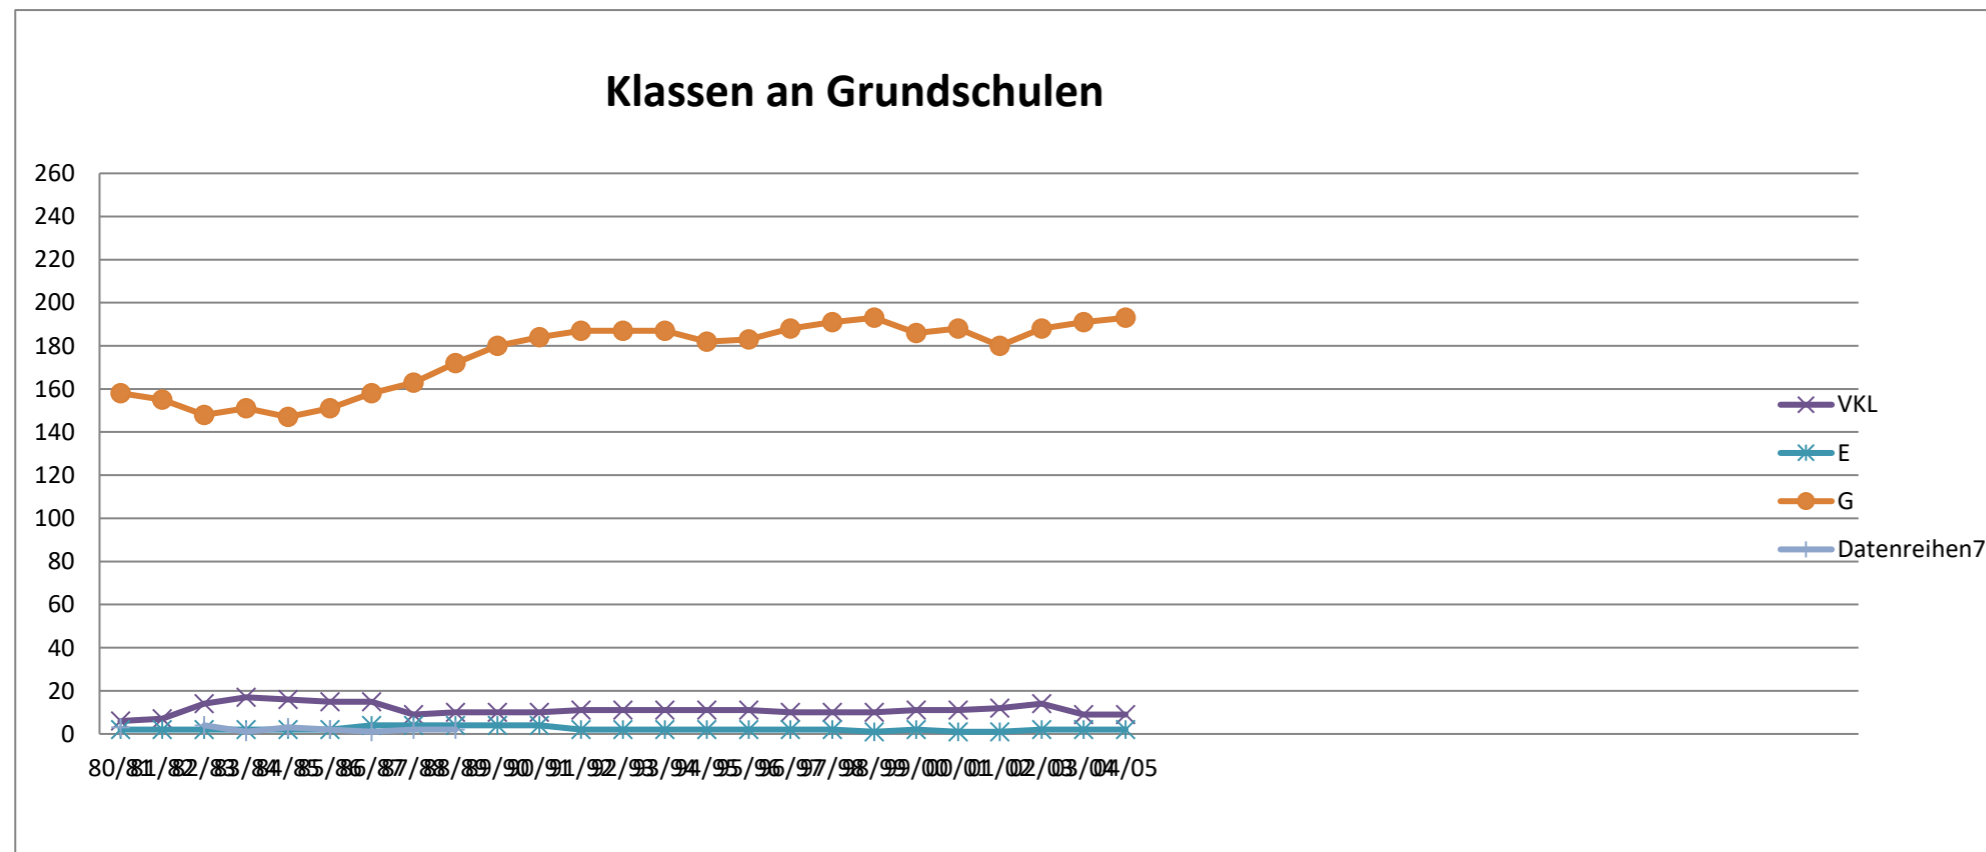

Quelle: Landesschulstatistik, eigene Aufbereitung