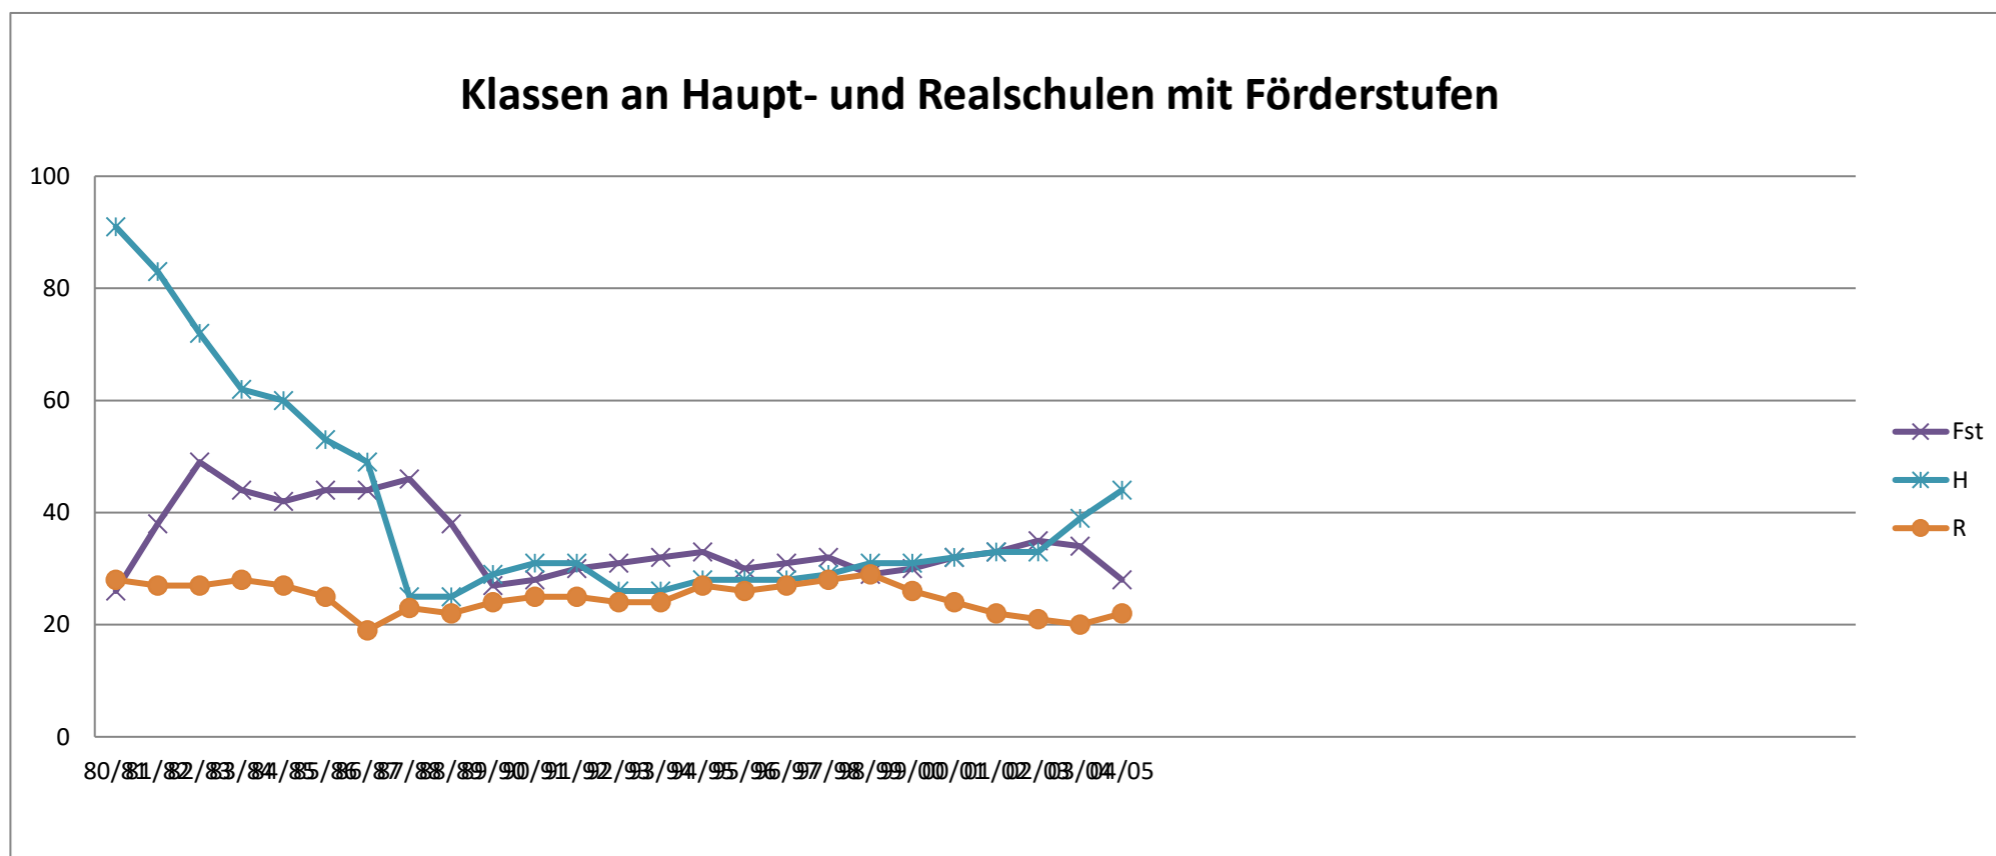

Quelle: Landesschulstatistik, eigene Aufbereitung