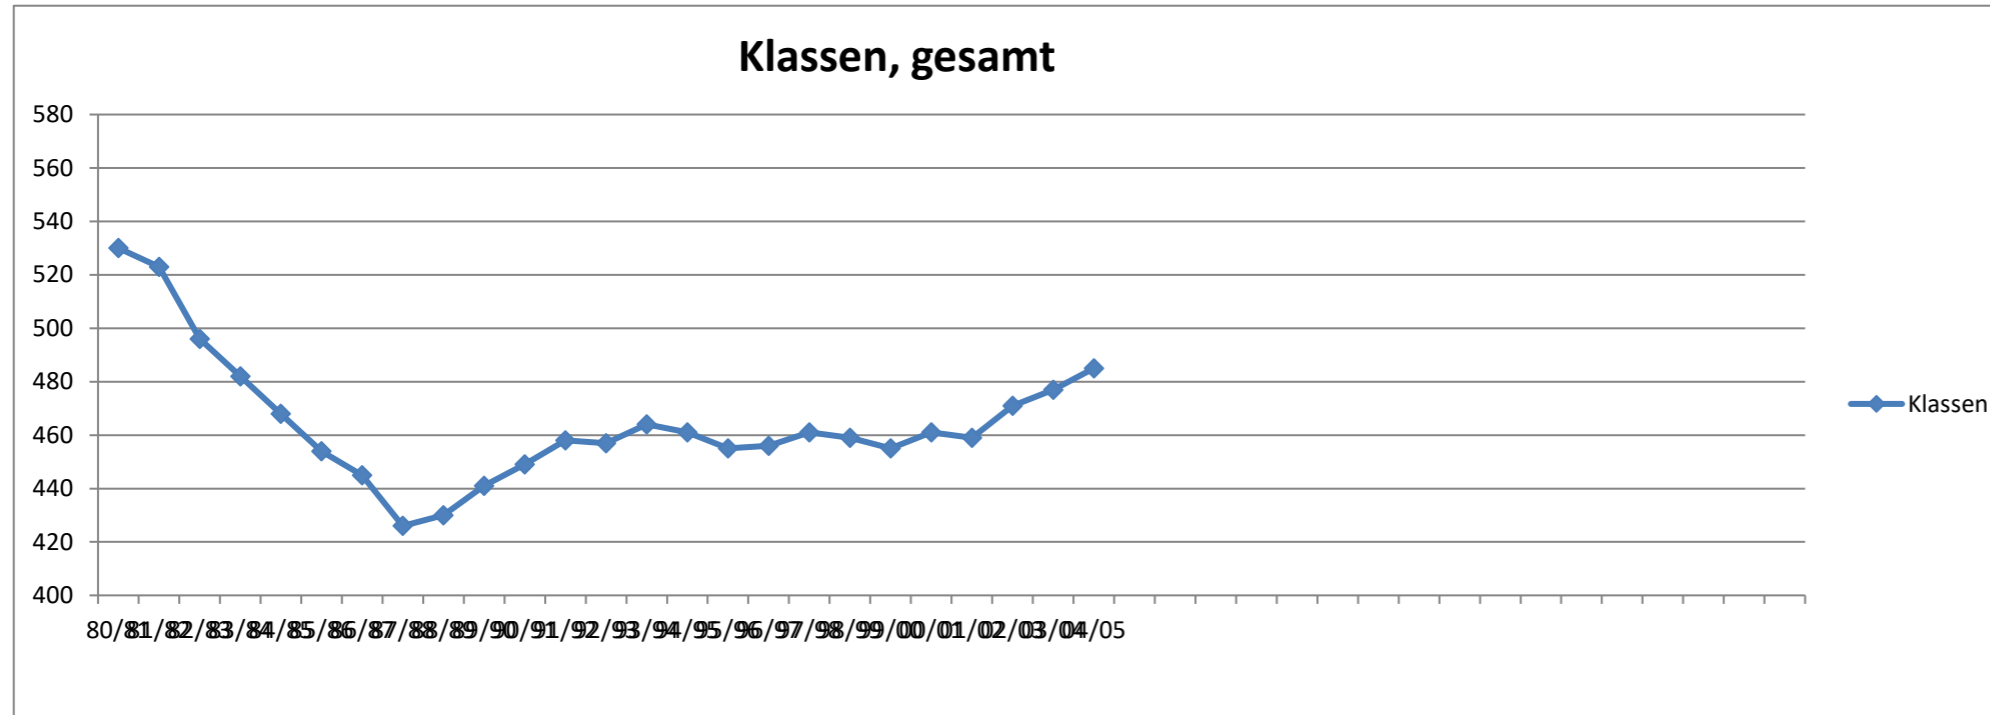

Quelle: Landesschulstatistik, eigene Aufbereitung