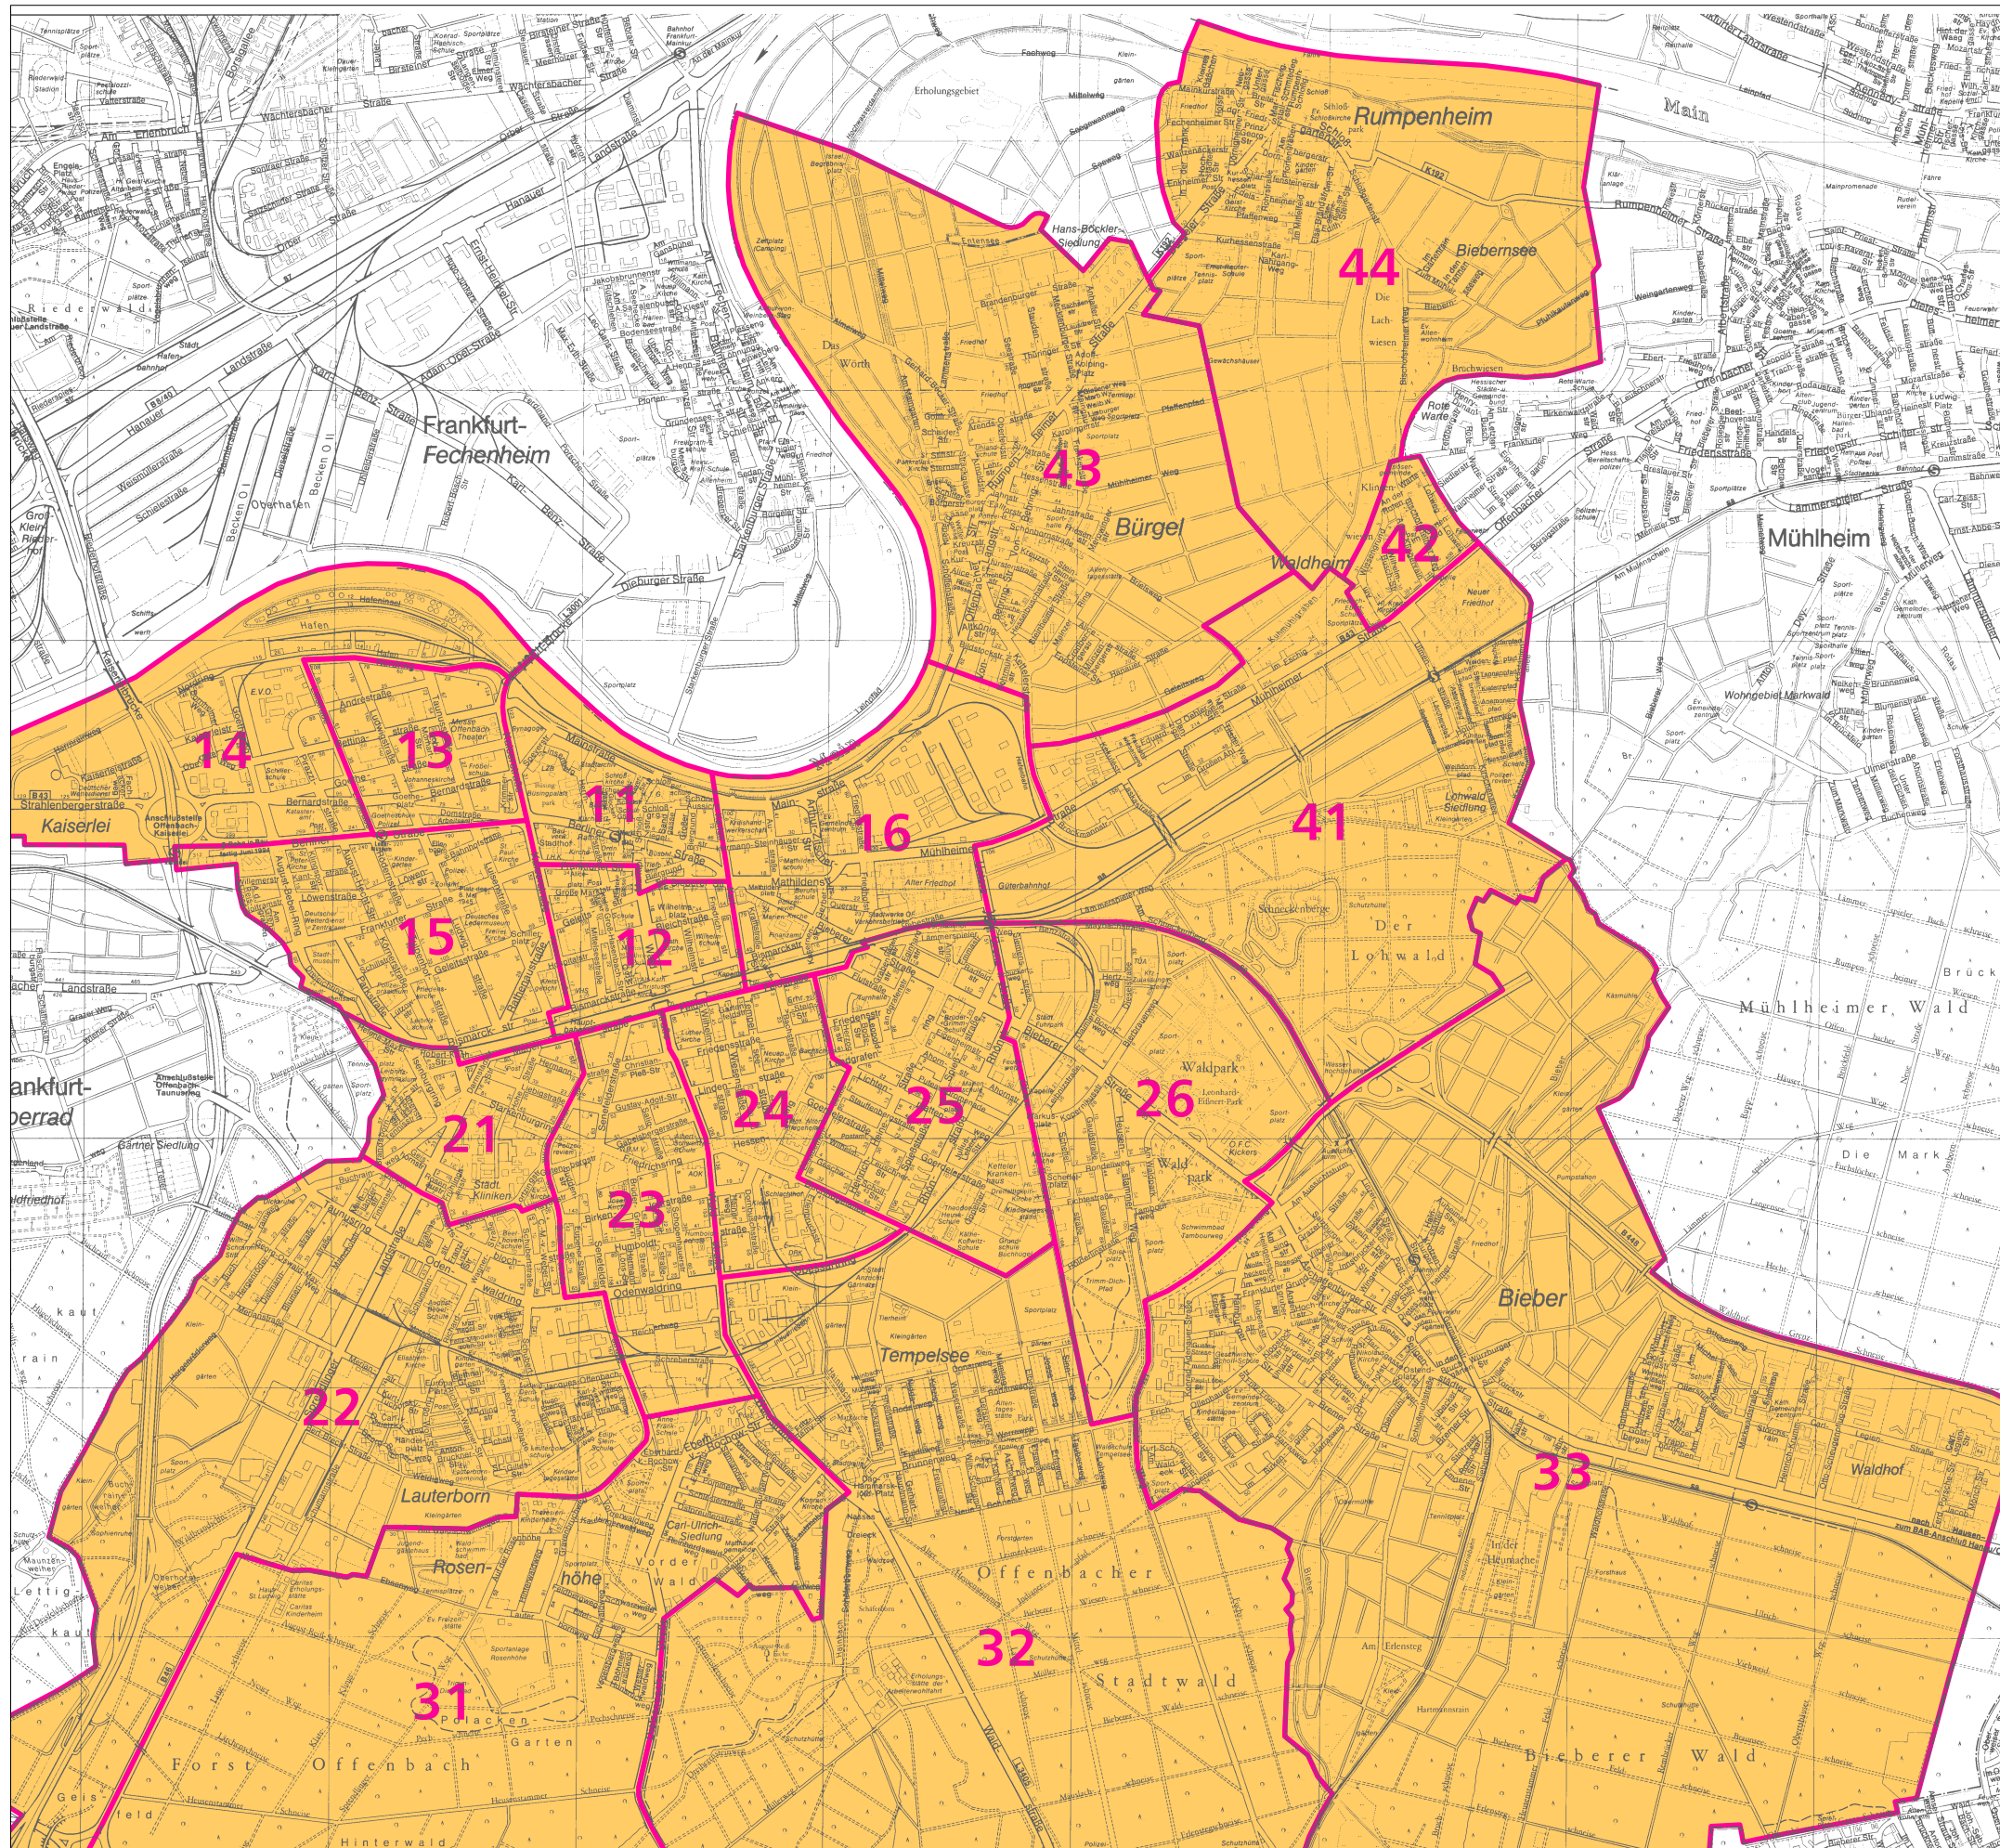

Abbildung 2-1

Statistische Bezirke

- 11 Hochschule für Gestaltung
- 12 Wilhelmschule
- 13 Messehalle
- 14 Kaiserlei
- 15 Ledermuseum
- 16 Mathildenschule
- 21 Städtische Kliniken
- 22 Lauterborngelände
- 23 Friedrichsweiher
- 24 Bachschule
- 25 Lichtenplatte
- 26 Bieberer Berg
- 31 Vorderwald-Rosenhöhe
- 32 Tempelsee
- 33 Bieber
- 41 Mühlheimer Straße
- 42 Waldheim
- 43 Bürgel
- 44 Rumpenheim

Nahverkehrsplan
Stadt Offenbach 2007

VERKEHRSPANUNG

Köhler und Taubmann GmbH