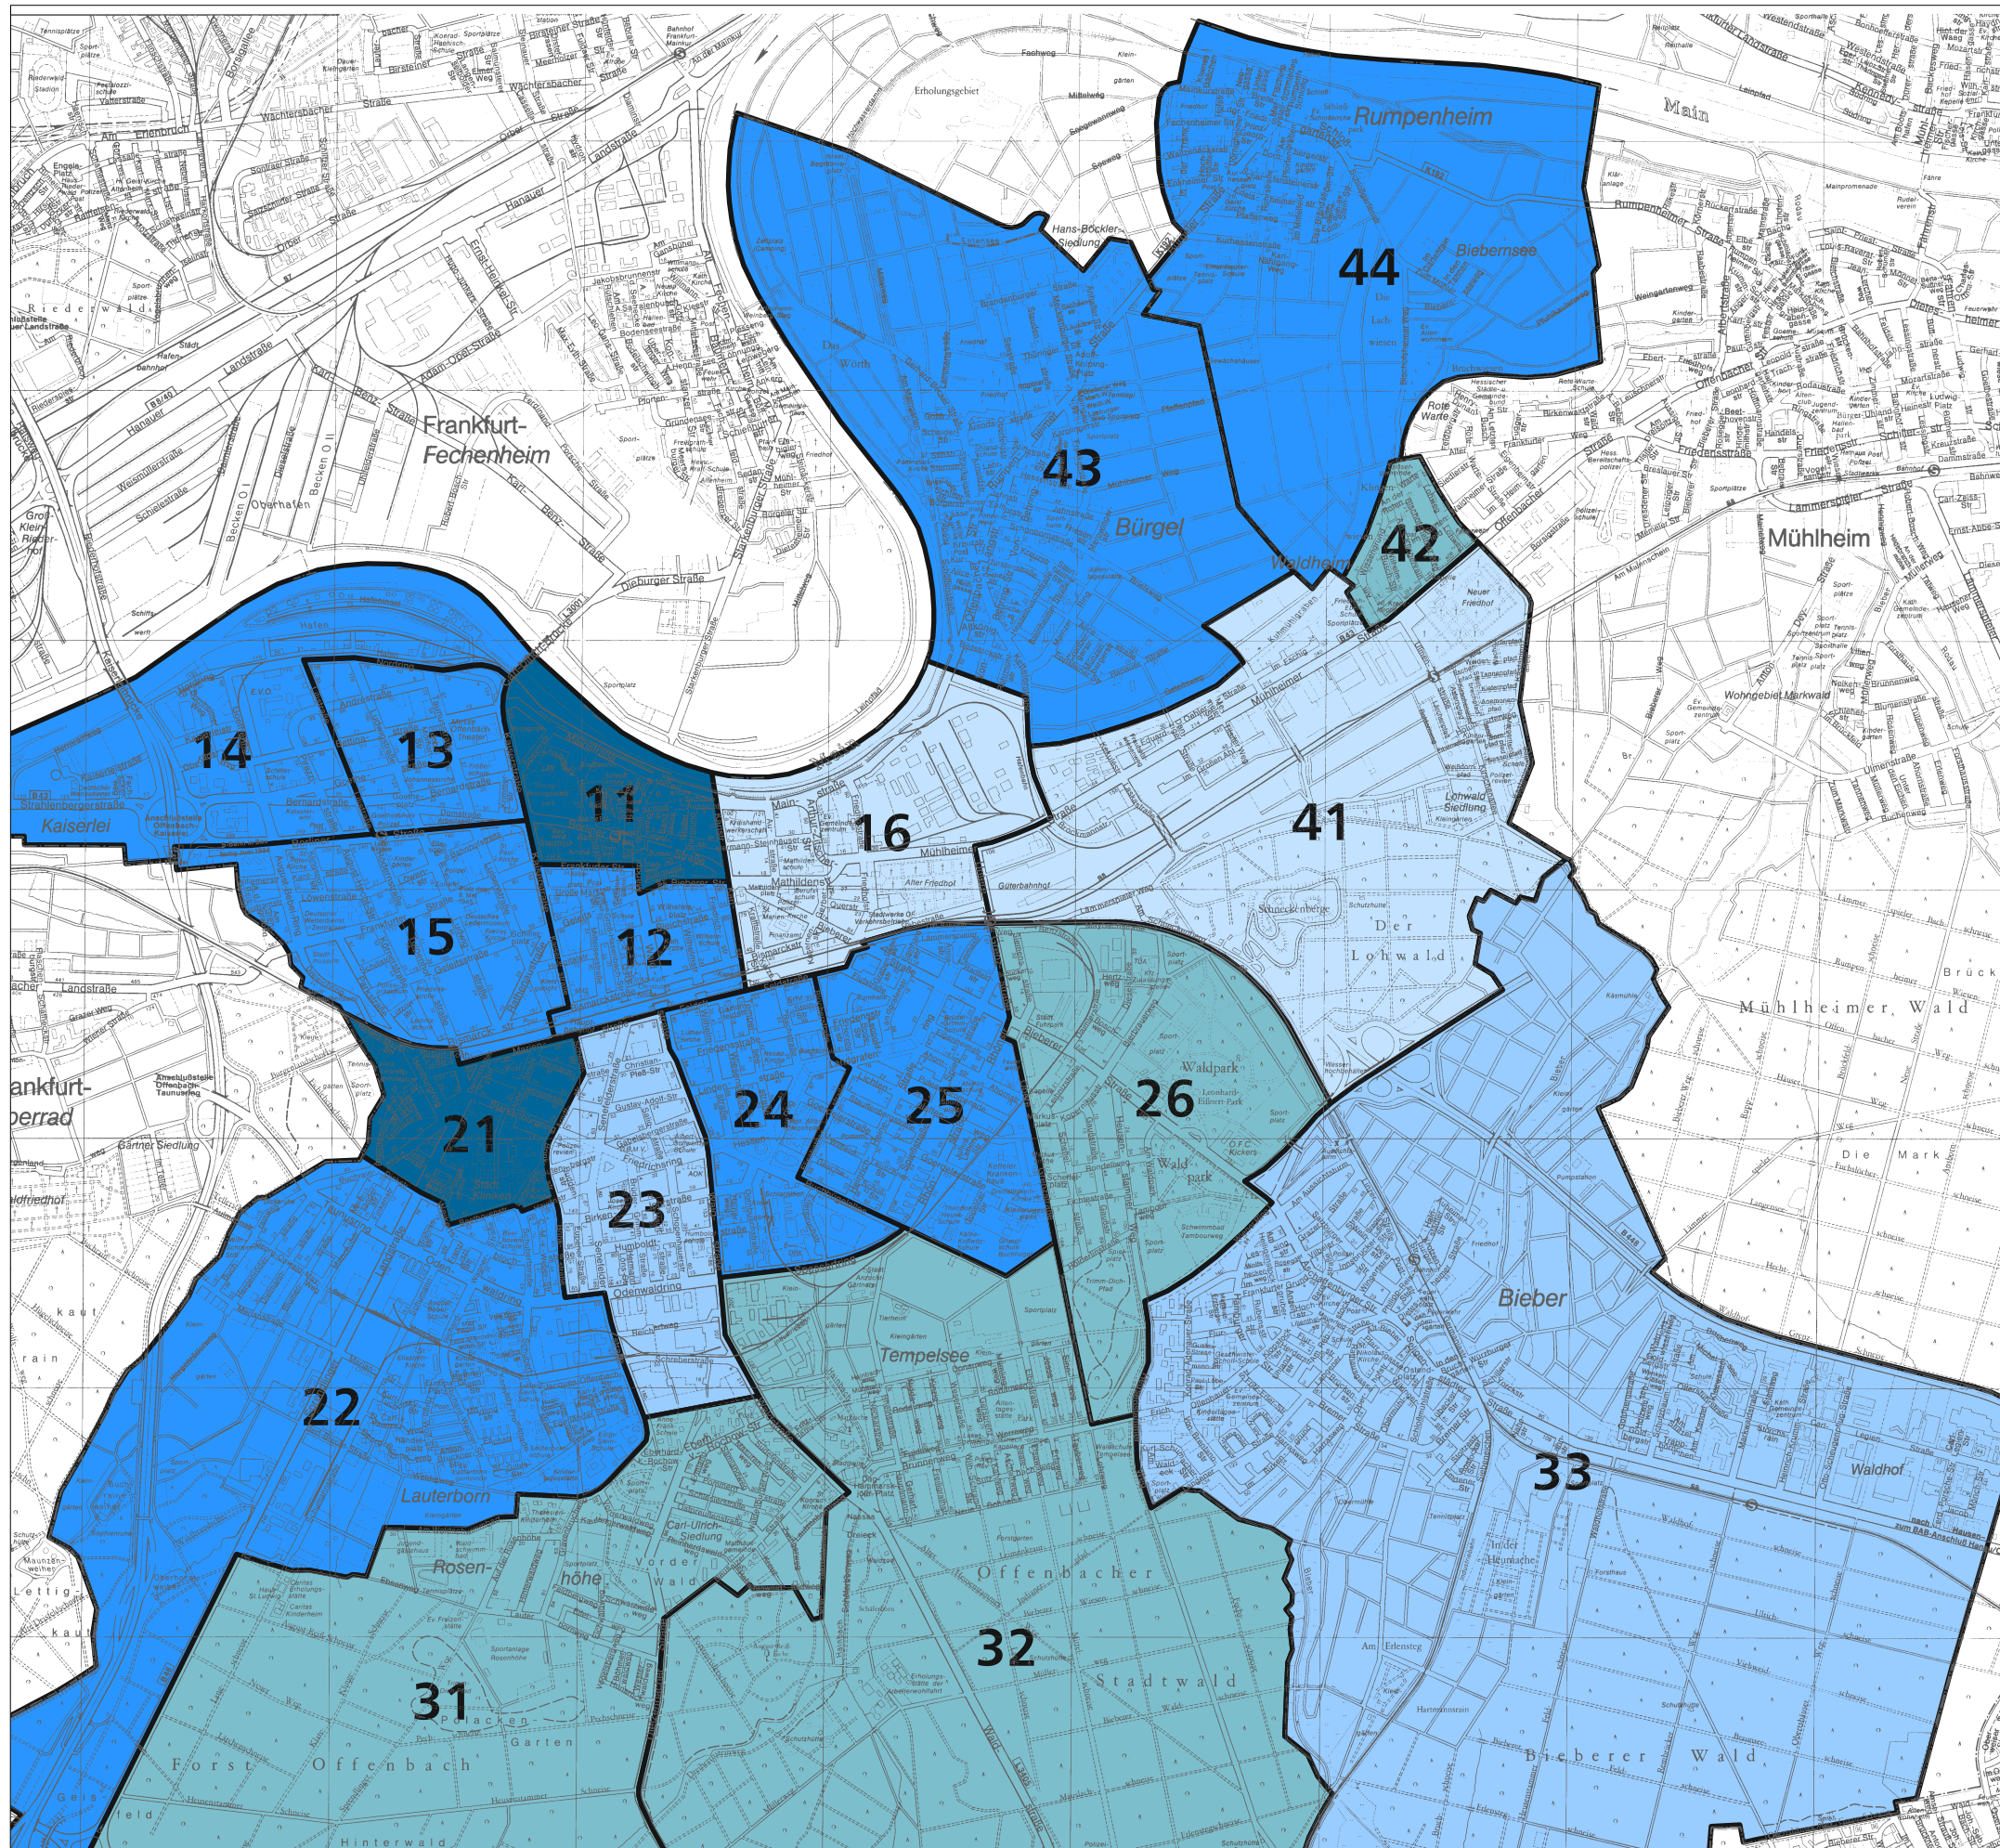

Abbildung 2-7

Statistische Bezirke

- 11 Hochschule für Gestaltung
- 12 Wilhelmschule
- 13 Messehalle
- 14 Kaiserlei
- 15 Ledermuseum
- 16 Mathildenschule
- 21 Städtische Kliniken
- 22 Lauterborngelände
- 23 Friedrichsweiher
- 24 Bachschule
- 25 Lichtenplatte
- 26 Bieberer Berg
- 31 Vorderwald-Rosenhöhe
- 32 Tempelsee
- 33 Bieber
- 41 Mühlheimer Straße
- 42 Waldheim
- 43 Bürgel
- 44 Rumpenheim

Anteil der Beschäftigten im tertiären Wirtschaftsbereich (Stand: 2001)

- unter 40 %
- 40 % bis unter 60 %
- 60 % bis unter 70 %
- 70 % bis unter 90 %
- über 90 %

Nahverkehrsplan Stadt Offenbach 2007

VERKEHRSPLANUNG