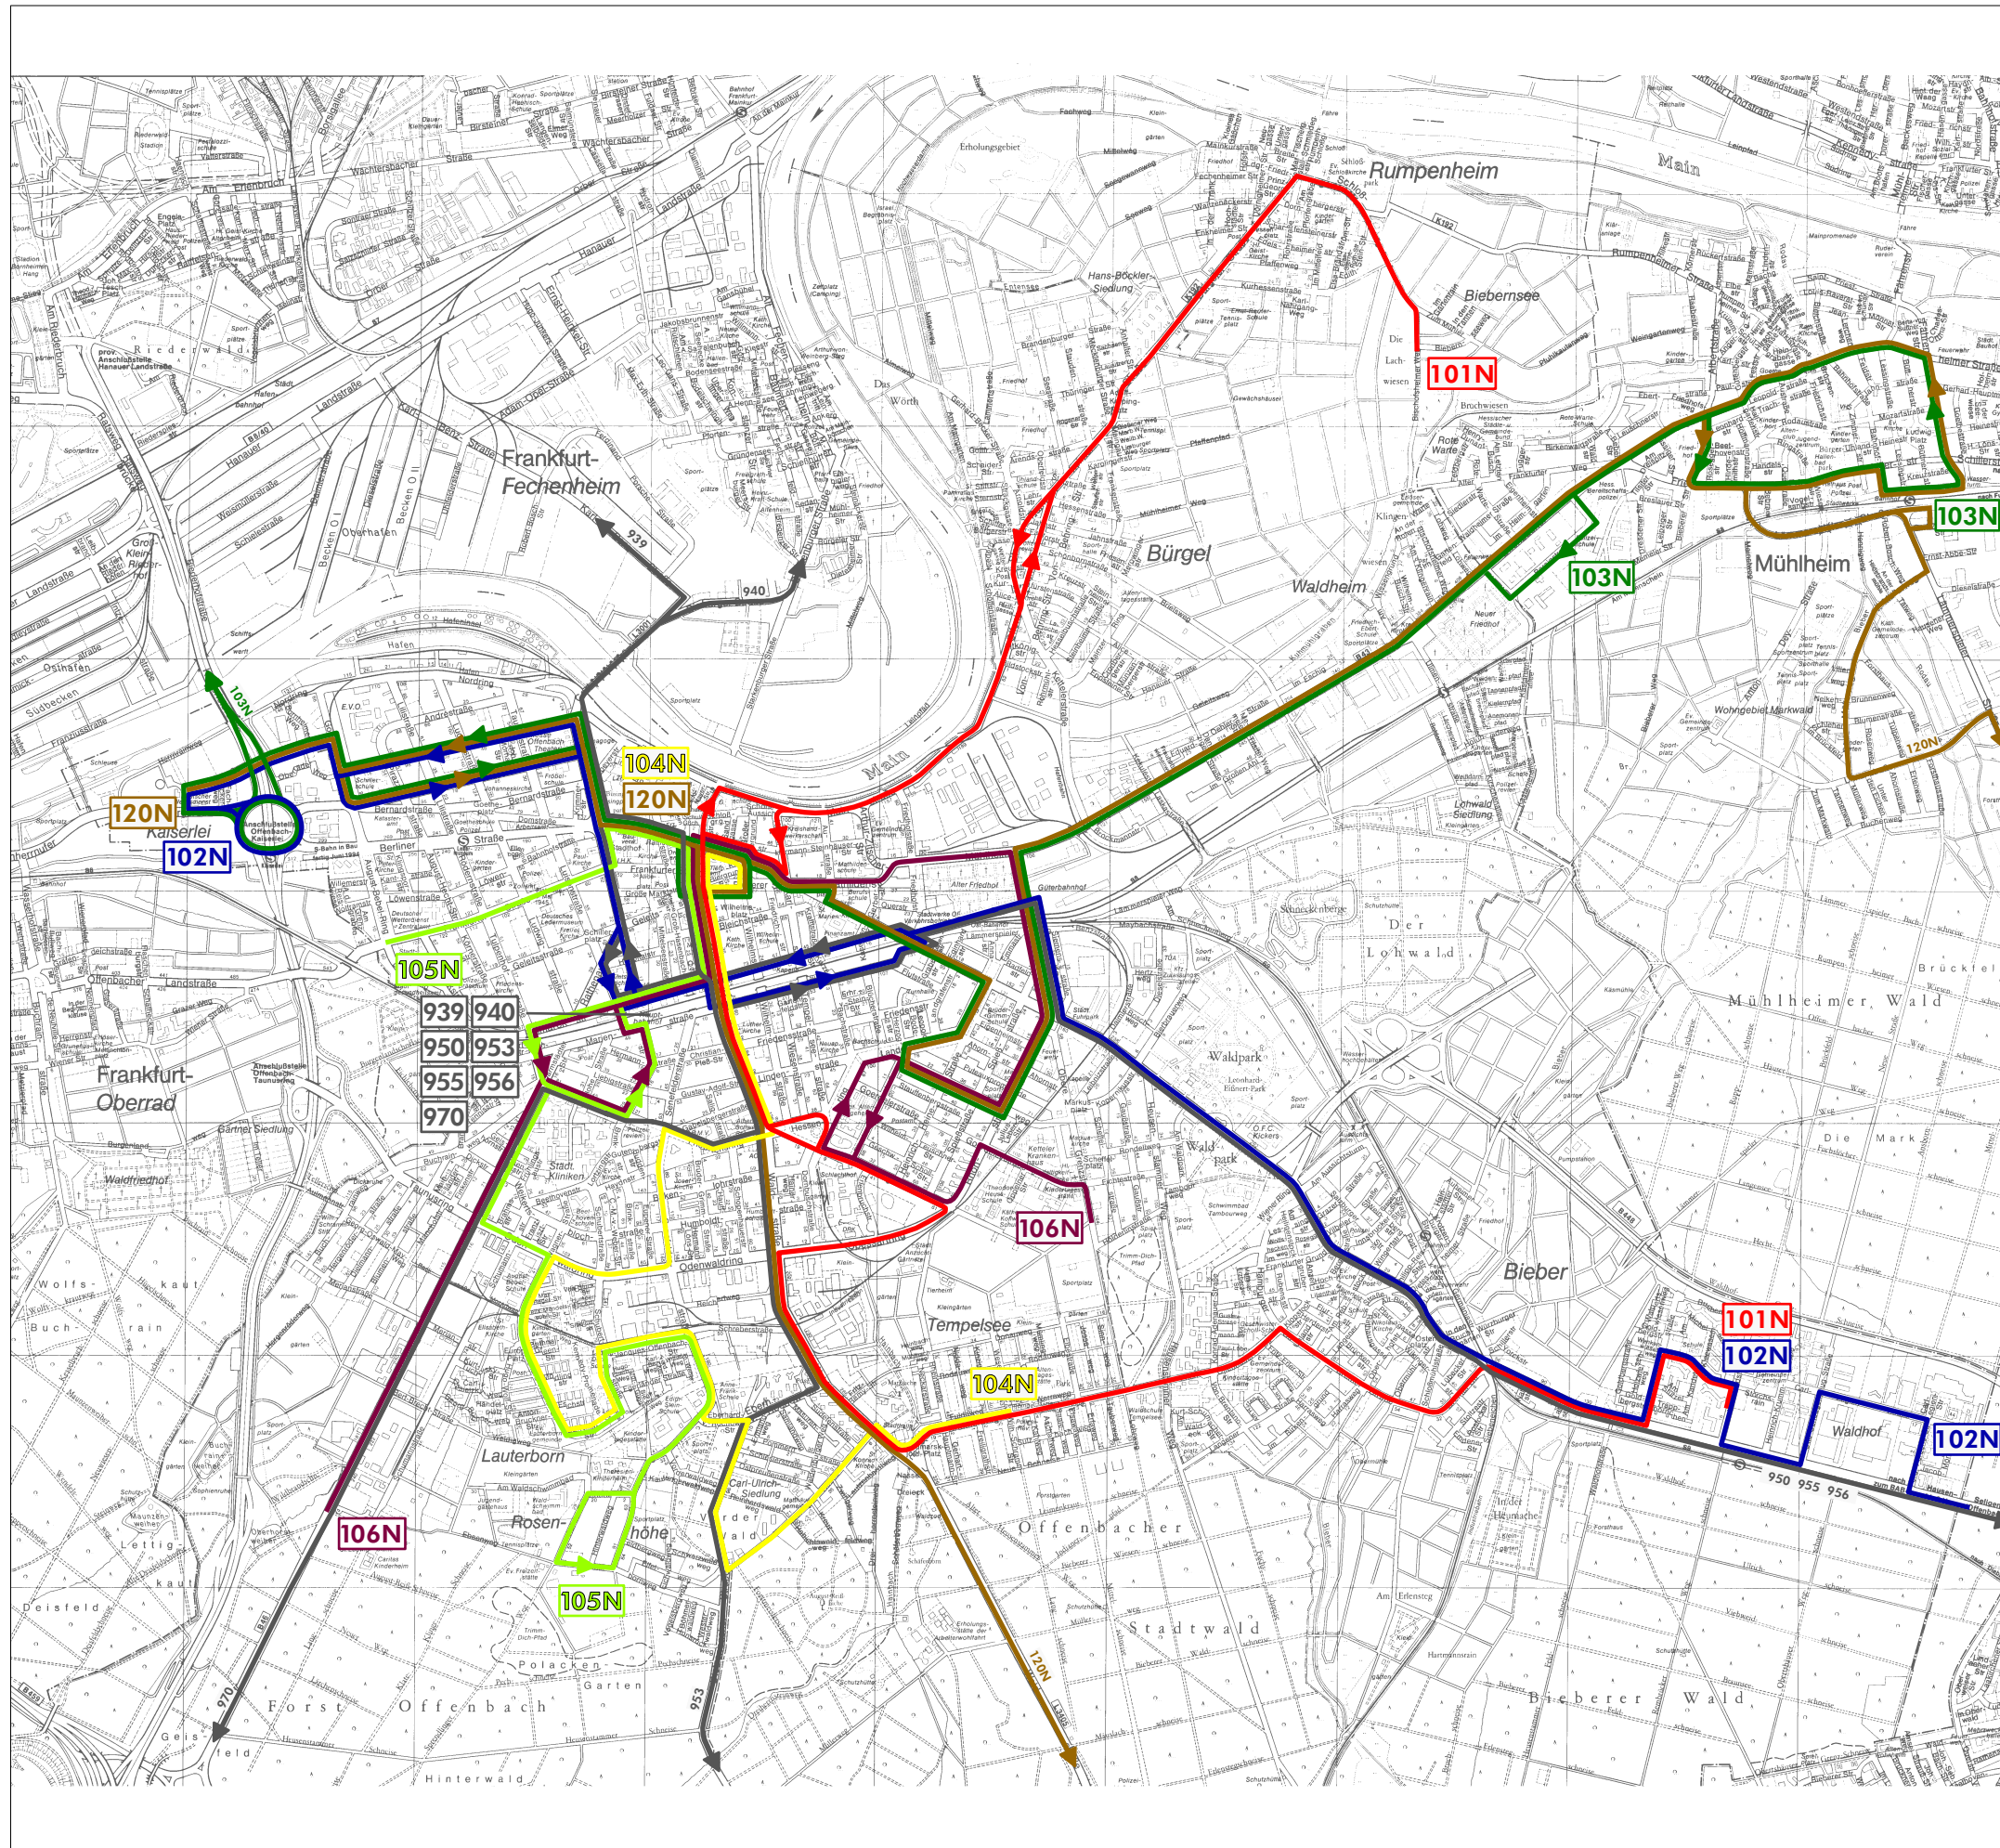

Abbildung 4-2

Nebenliniennetz 2002

-  Linie 101N
-  Linie 102N
-  Linie 103N
-  Linie 104N
-  Linie 105N
-  Linie 106N
-  Linie 120N
-  Regionalbuslinien

Nahverkehrsplan
Stadt Offenbach 2007

nvp-offenbach\abb.4.2\rbig\jul.2003