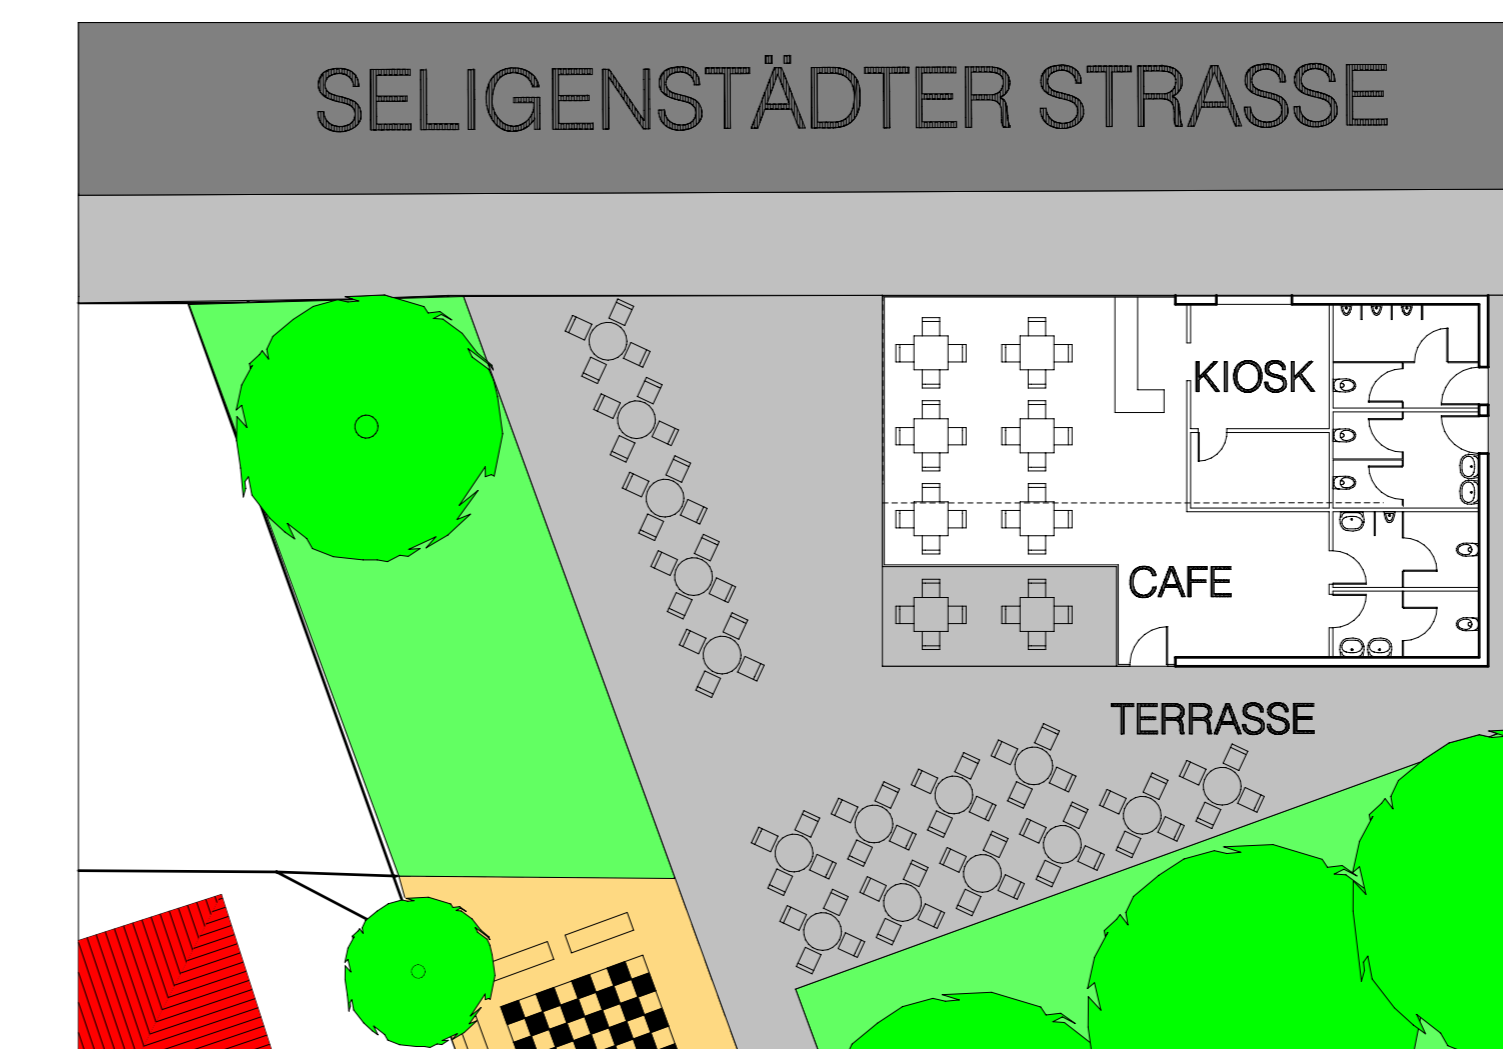

NEUGESTALTUNG OSTENDPLATZ OF-BIEBER

PLAN CAFE-KIOSK NEU M 1:200

ANSICHTEN 1:200

PLAN KERB M 1:1000

PLAN FEST DER VEREINE M 1:1000

MAßNAHMEN:

ABRISS:

1. Entfernen von Gehölz an der Ost- und Nordseite
2. Verlängerung der Beeteinfassung nach Süden und entlang der Wikingerstrasse
3. Rückbau der Busschleife
4. Durchgänge zum Platz erstellen

NEU:

1. Bepflanzung der Beete mit niedrigen Pflanzen
2. Bepflanzung mit Bäumen
3. Erweiterung des Spielplatzes für Kinder und Erwachsene (Schachfeld)
4. Erstellung von Gehwegen um das Rasenfeld
5. Erstellen einer Rasenfläche aus robustem Gras
6. Herstellung einer Terrasse für Cafe
7. Aufstellung von Bänken
8. Erweiterung des Kiosk um ein Cafe nach Süden sowie Sanierung und Erweiterung der öffentlichen Toiletten
9. Rodung Grundstück Wikingerstr. 74/1 zur Herstellung von Reihenhausergrundstücken