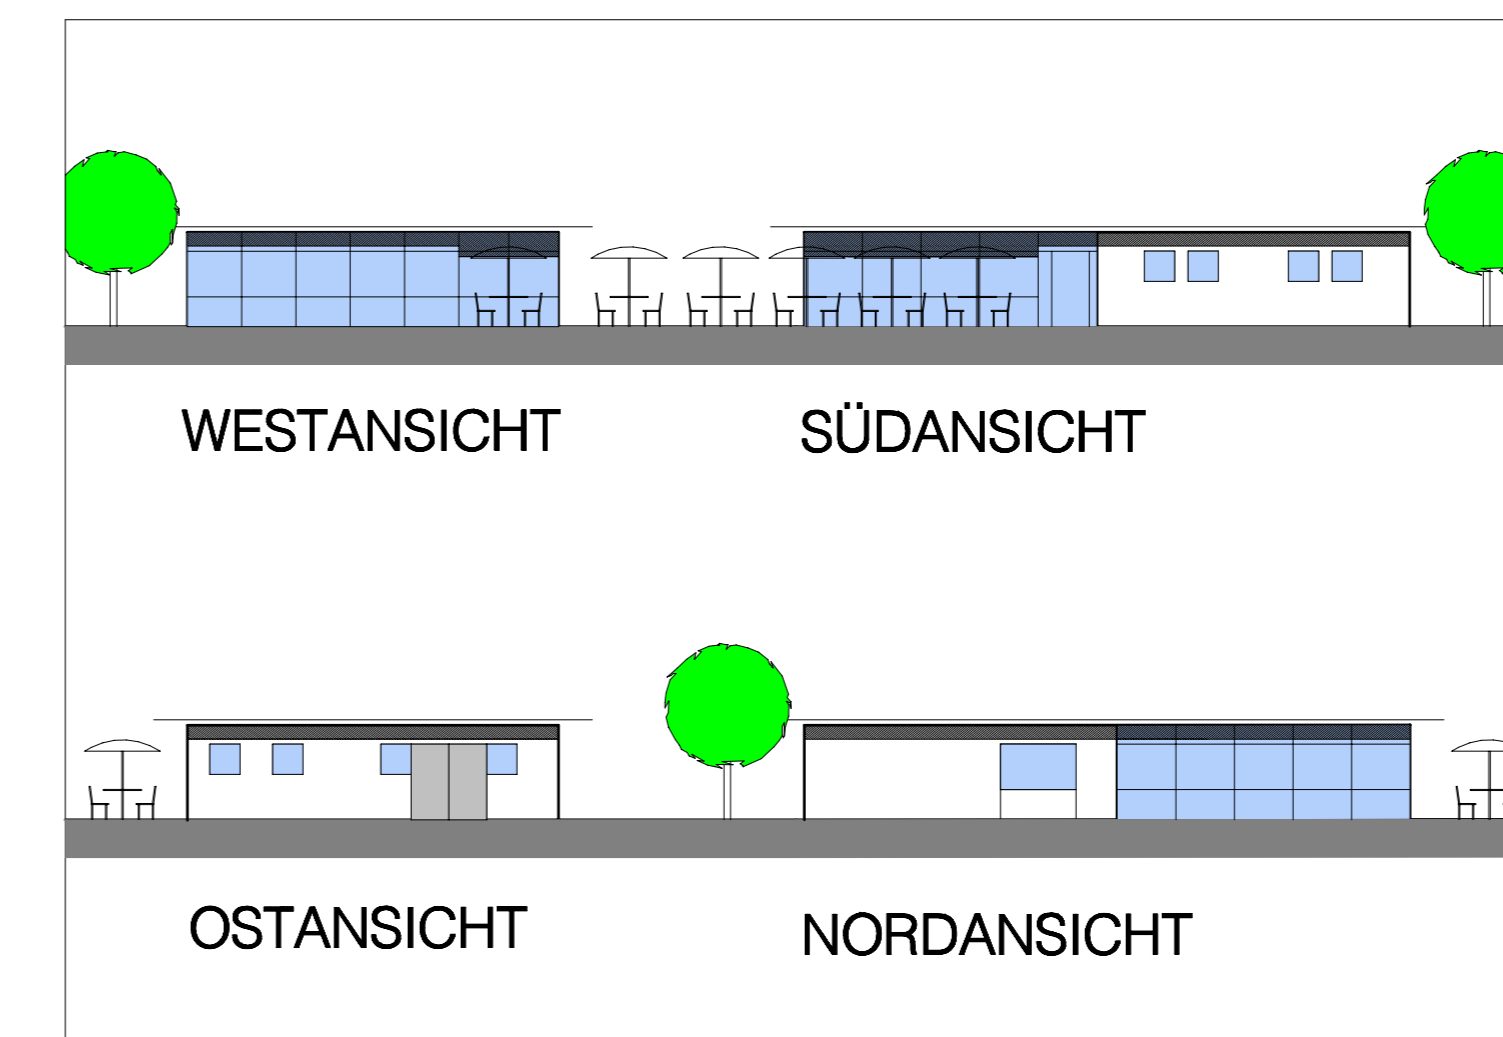

NEUGESTALTUNG OSTENDPLATZ OF-BIEBER

PLAN CAFE-KIOSK NEU M 1:200

ANSICHTEN 1:200

PLAN KERB M 1:1000

PLAN FEST DER VEREINE M 1:1000

MAßNAHMEN:

ABRISS:

1. Entfernen von Gehölz an der Ost- und Nordseite
2. Verlängerung der Beeteinfassung nach Süden und entlang der Wikingerstrasse
3. Rückbau der Busschleife
4. Durchgänge zum Platz erstellen

NEU:

1. Bepflanzung der Beete mit niedrigen Pflanzen
2. Bepflanzung mit Bäumen
3. Erweiterung des Spielplatzes für Kinder und Erwachsene (Schachfeld)
4. Erstellung von Gehwegen um das Rasenfeld
5. Erstellen einer Rasenfläche aus robustem Gras
6. Herstellung einer Terrasse für Cafe
7. Aufstellung von Bänken
8. Erweiterung des Kiosk um ein Cafe nach Süden sowie Sanierung und Erweiterung der öffentlichen Toiletten
9. Rodung Grundstück Wikingerstr. 74/1 zur Herstellung von Reihenhausergrundstücken