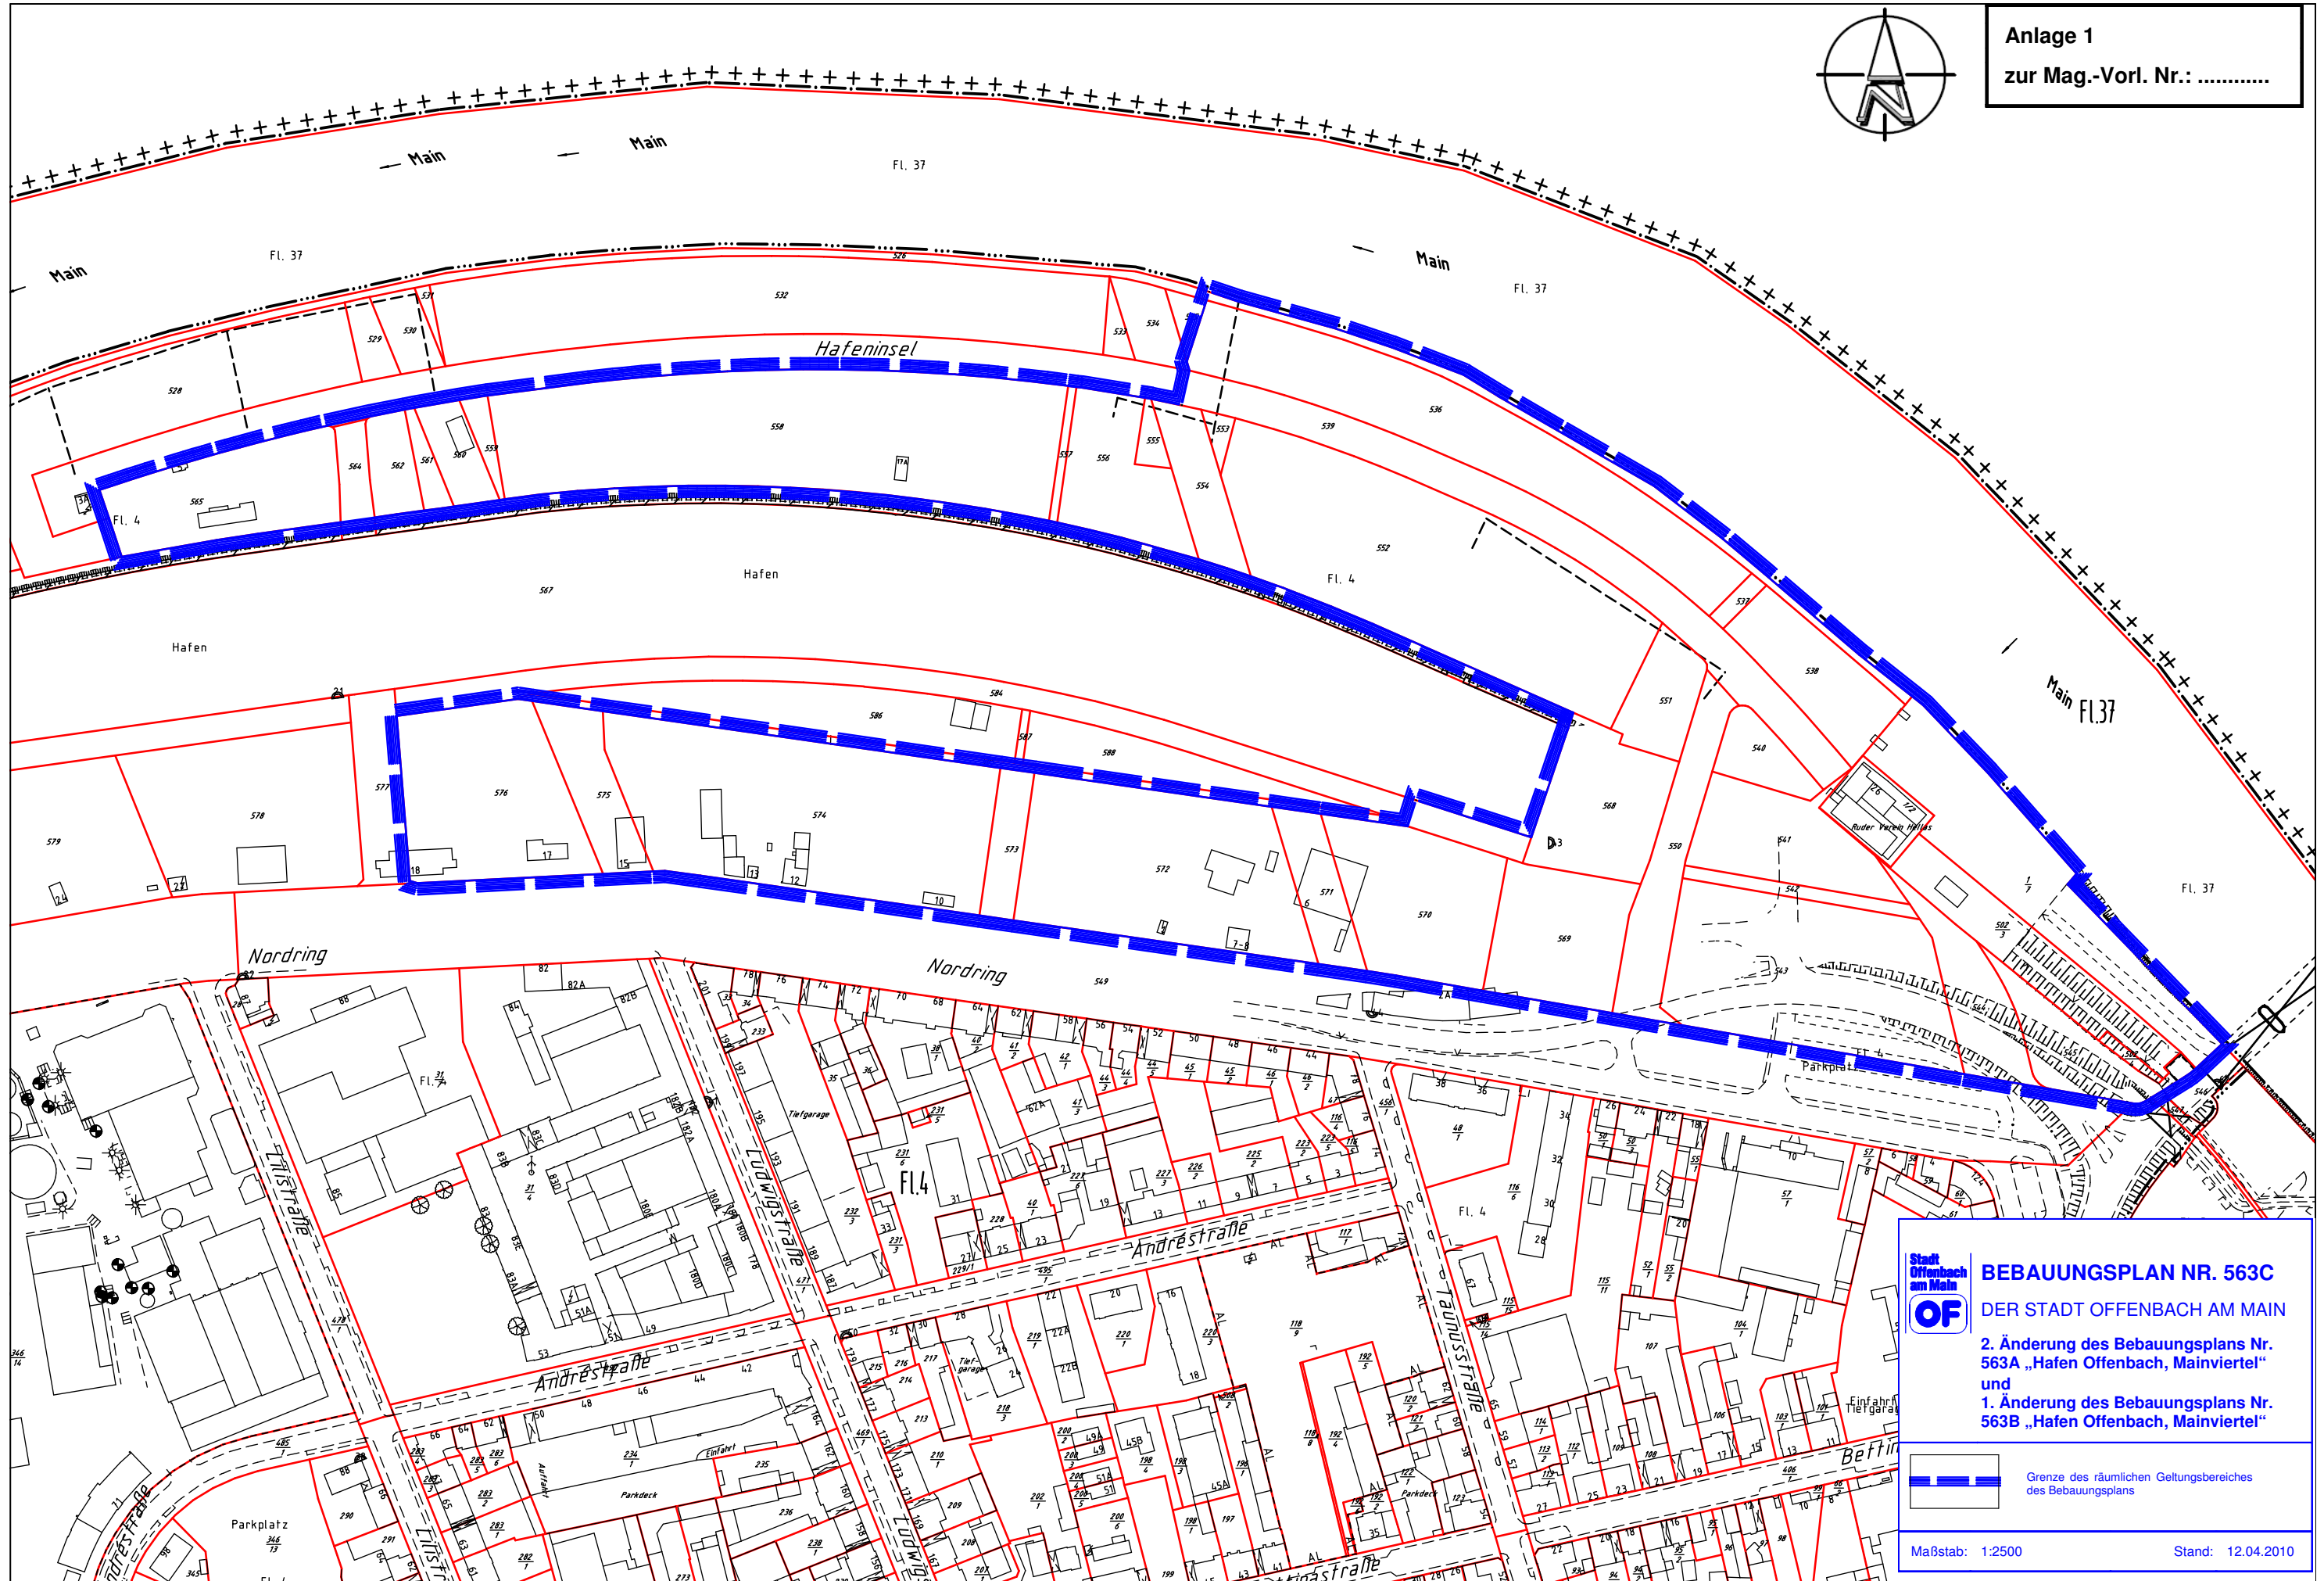

Anlage 1
zur Mag.-Vorl. Nr.:

BEBAUUNGSPLAN NR. 563C
DER STADT OFFENBACH AM MAIN
2. Änderung des Bebauungsplans Nr. 563A „Hafen Offenbach, Mainviertel“
und
1. Änderung des Bebauungsplans Nr. 563B „Hafen Offenbach, Mainviertel“

 Grenze des räumlichen Geltungsbereiches des Bebauungsplans

Maßstab: 1:2500

Stand: 12.04.2010