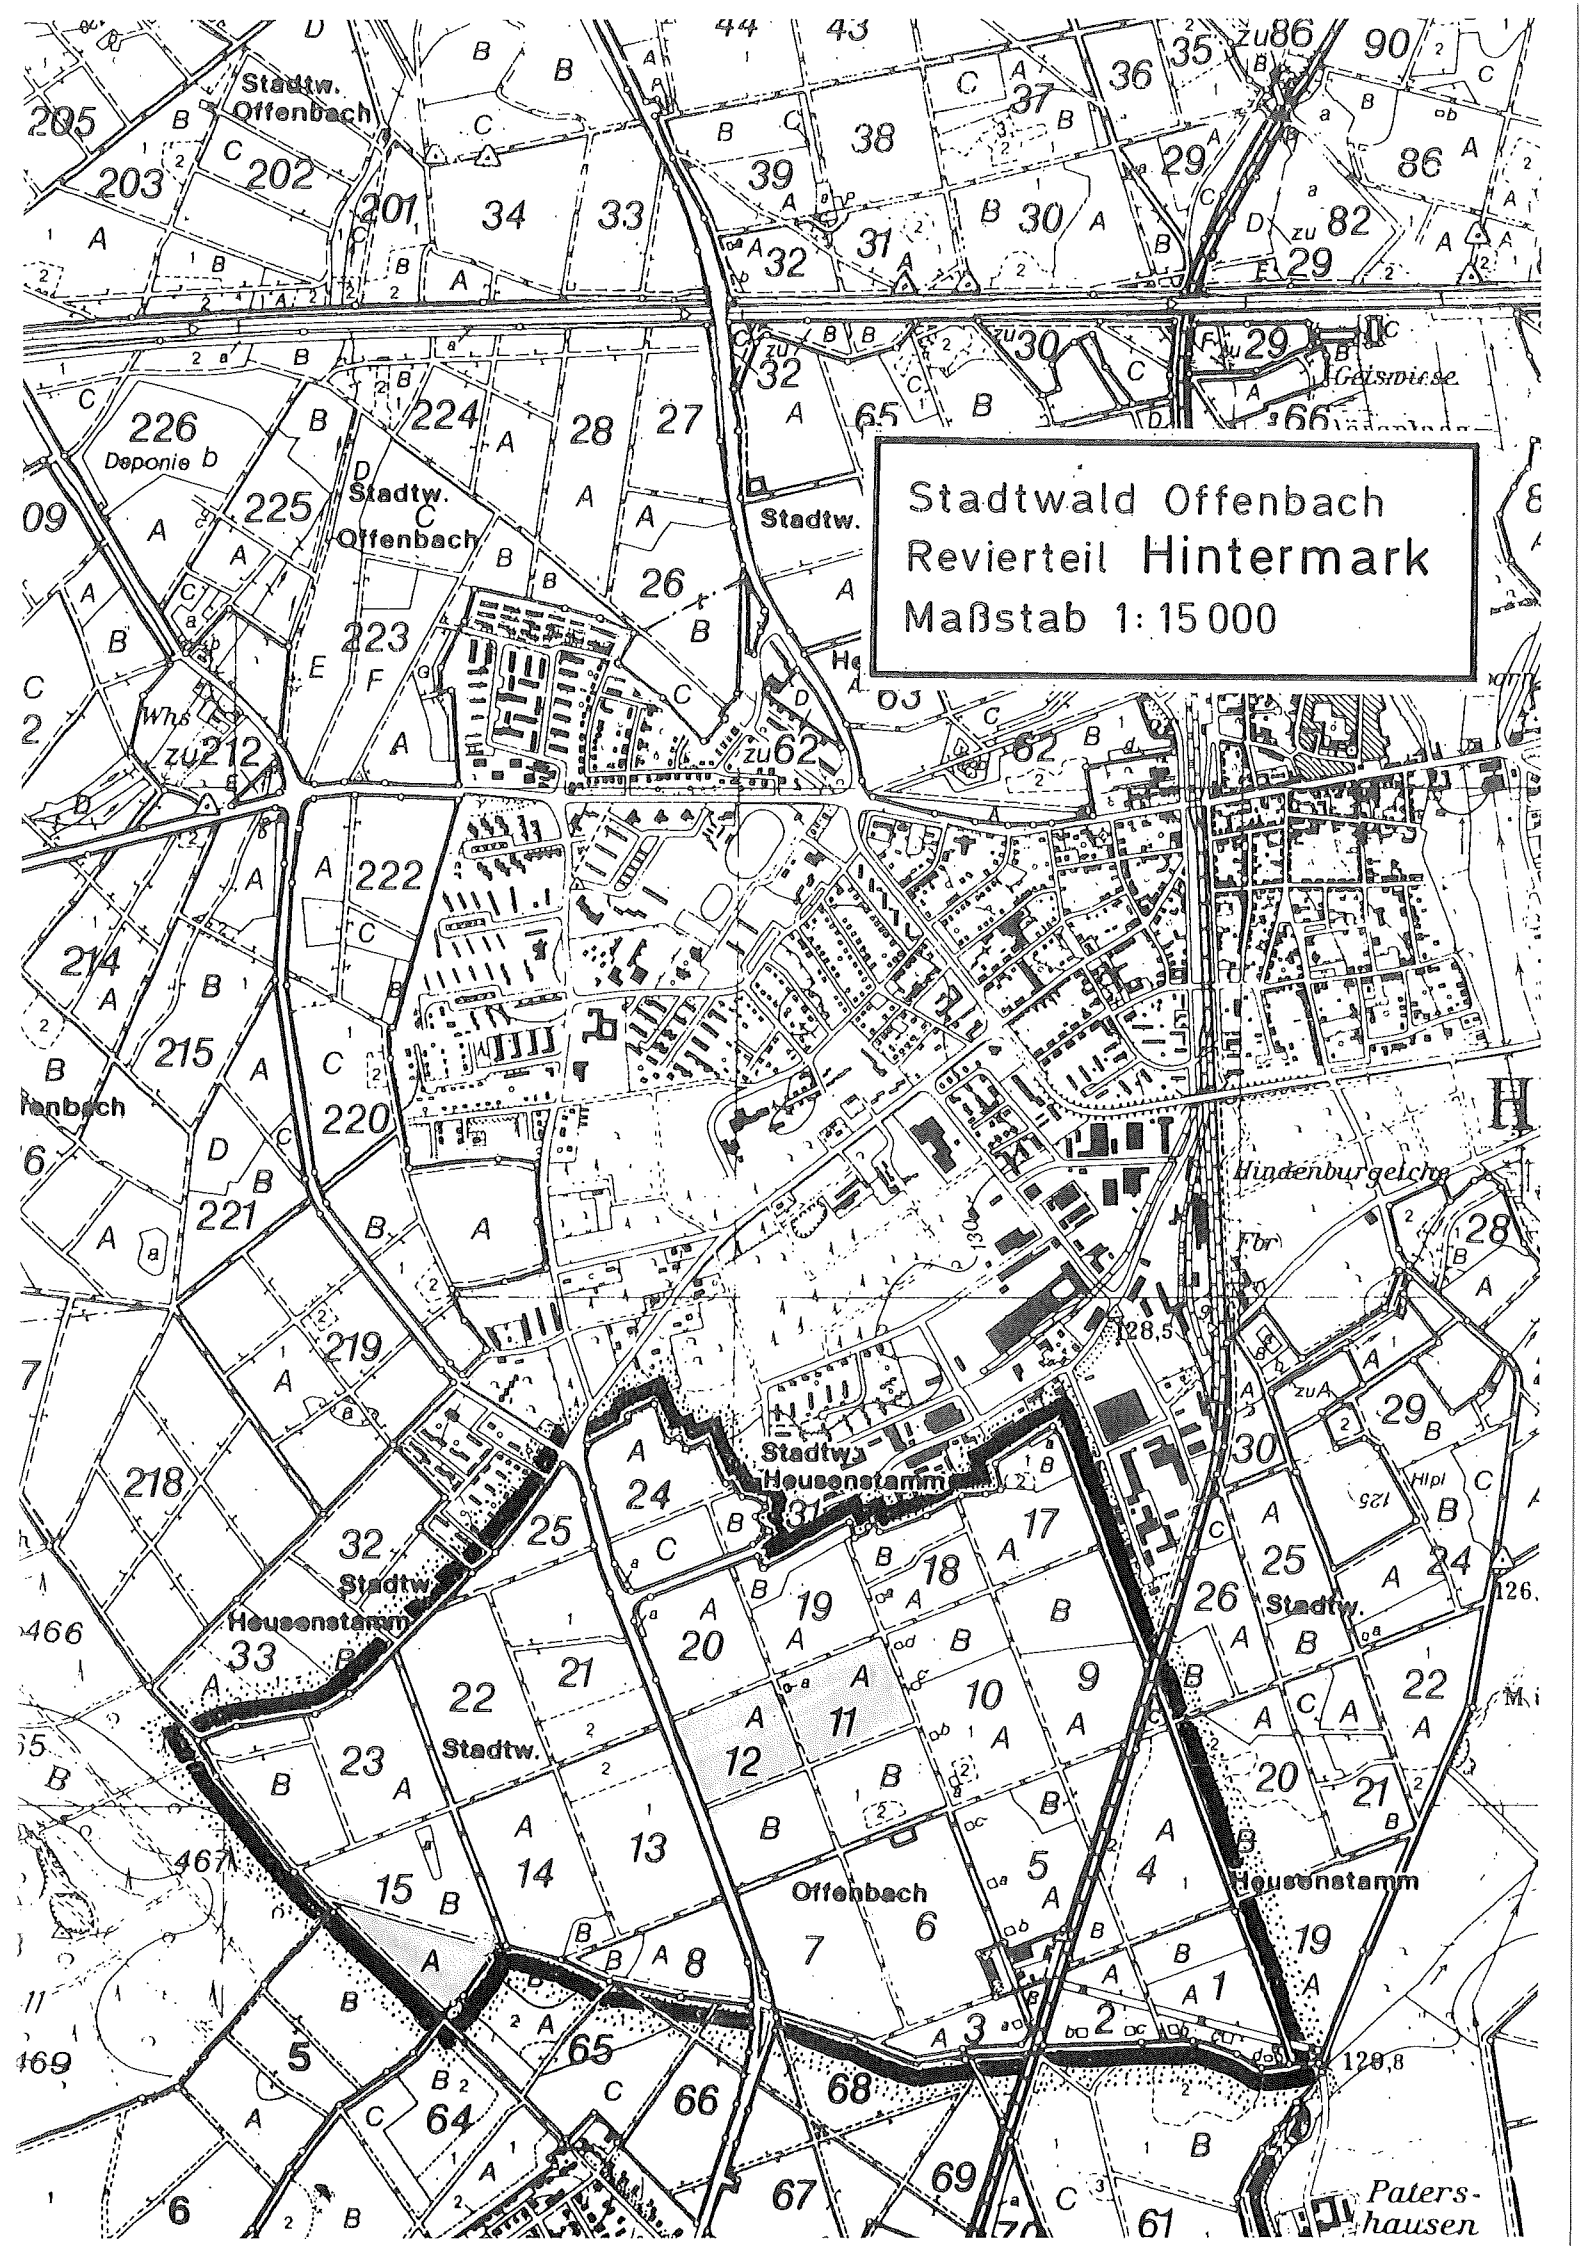

Stadtwald Offenbach
Revierteil Hintermark
Maßstab 1:15 000

OFFENBACH

Stadtwald Offenbach
Revierteil Vordermark
Maßstab 1:15 000

Stadtwald Offenbach
Revierteil Bieber
Maßstab 1:15 000

Rumpenh.
Wäldchen

101,0

Stadtw.
Offenbach

Lach

Biebernsee

MÜHLHEIM

(Main)

Stadtw.
Mühlheim

128

Rote Warte

Stadtw. 54

A

A

52

D

A

B

53