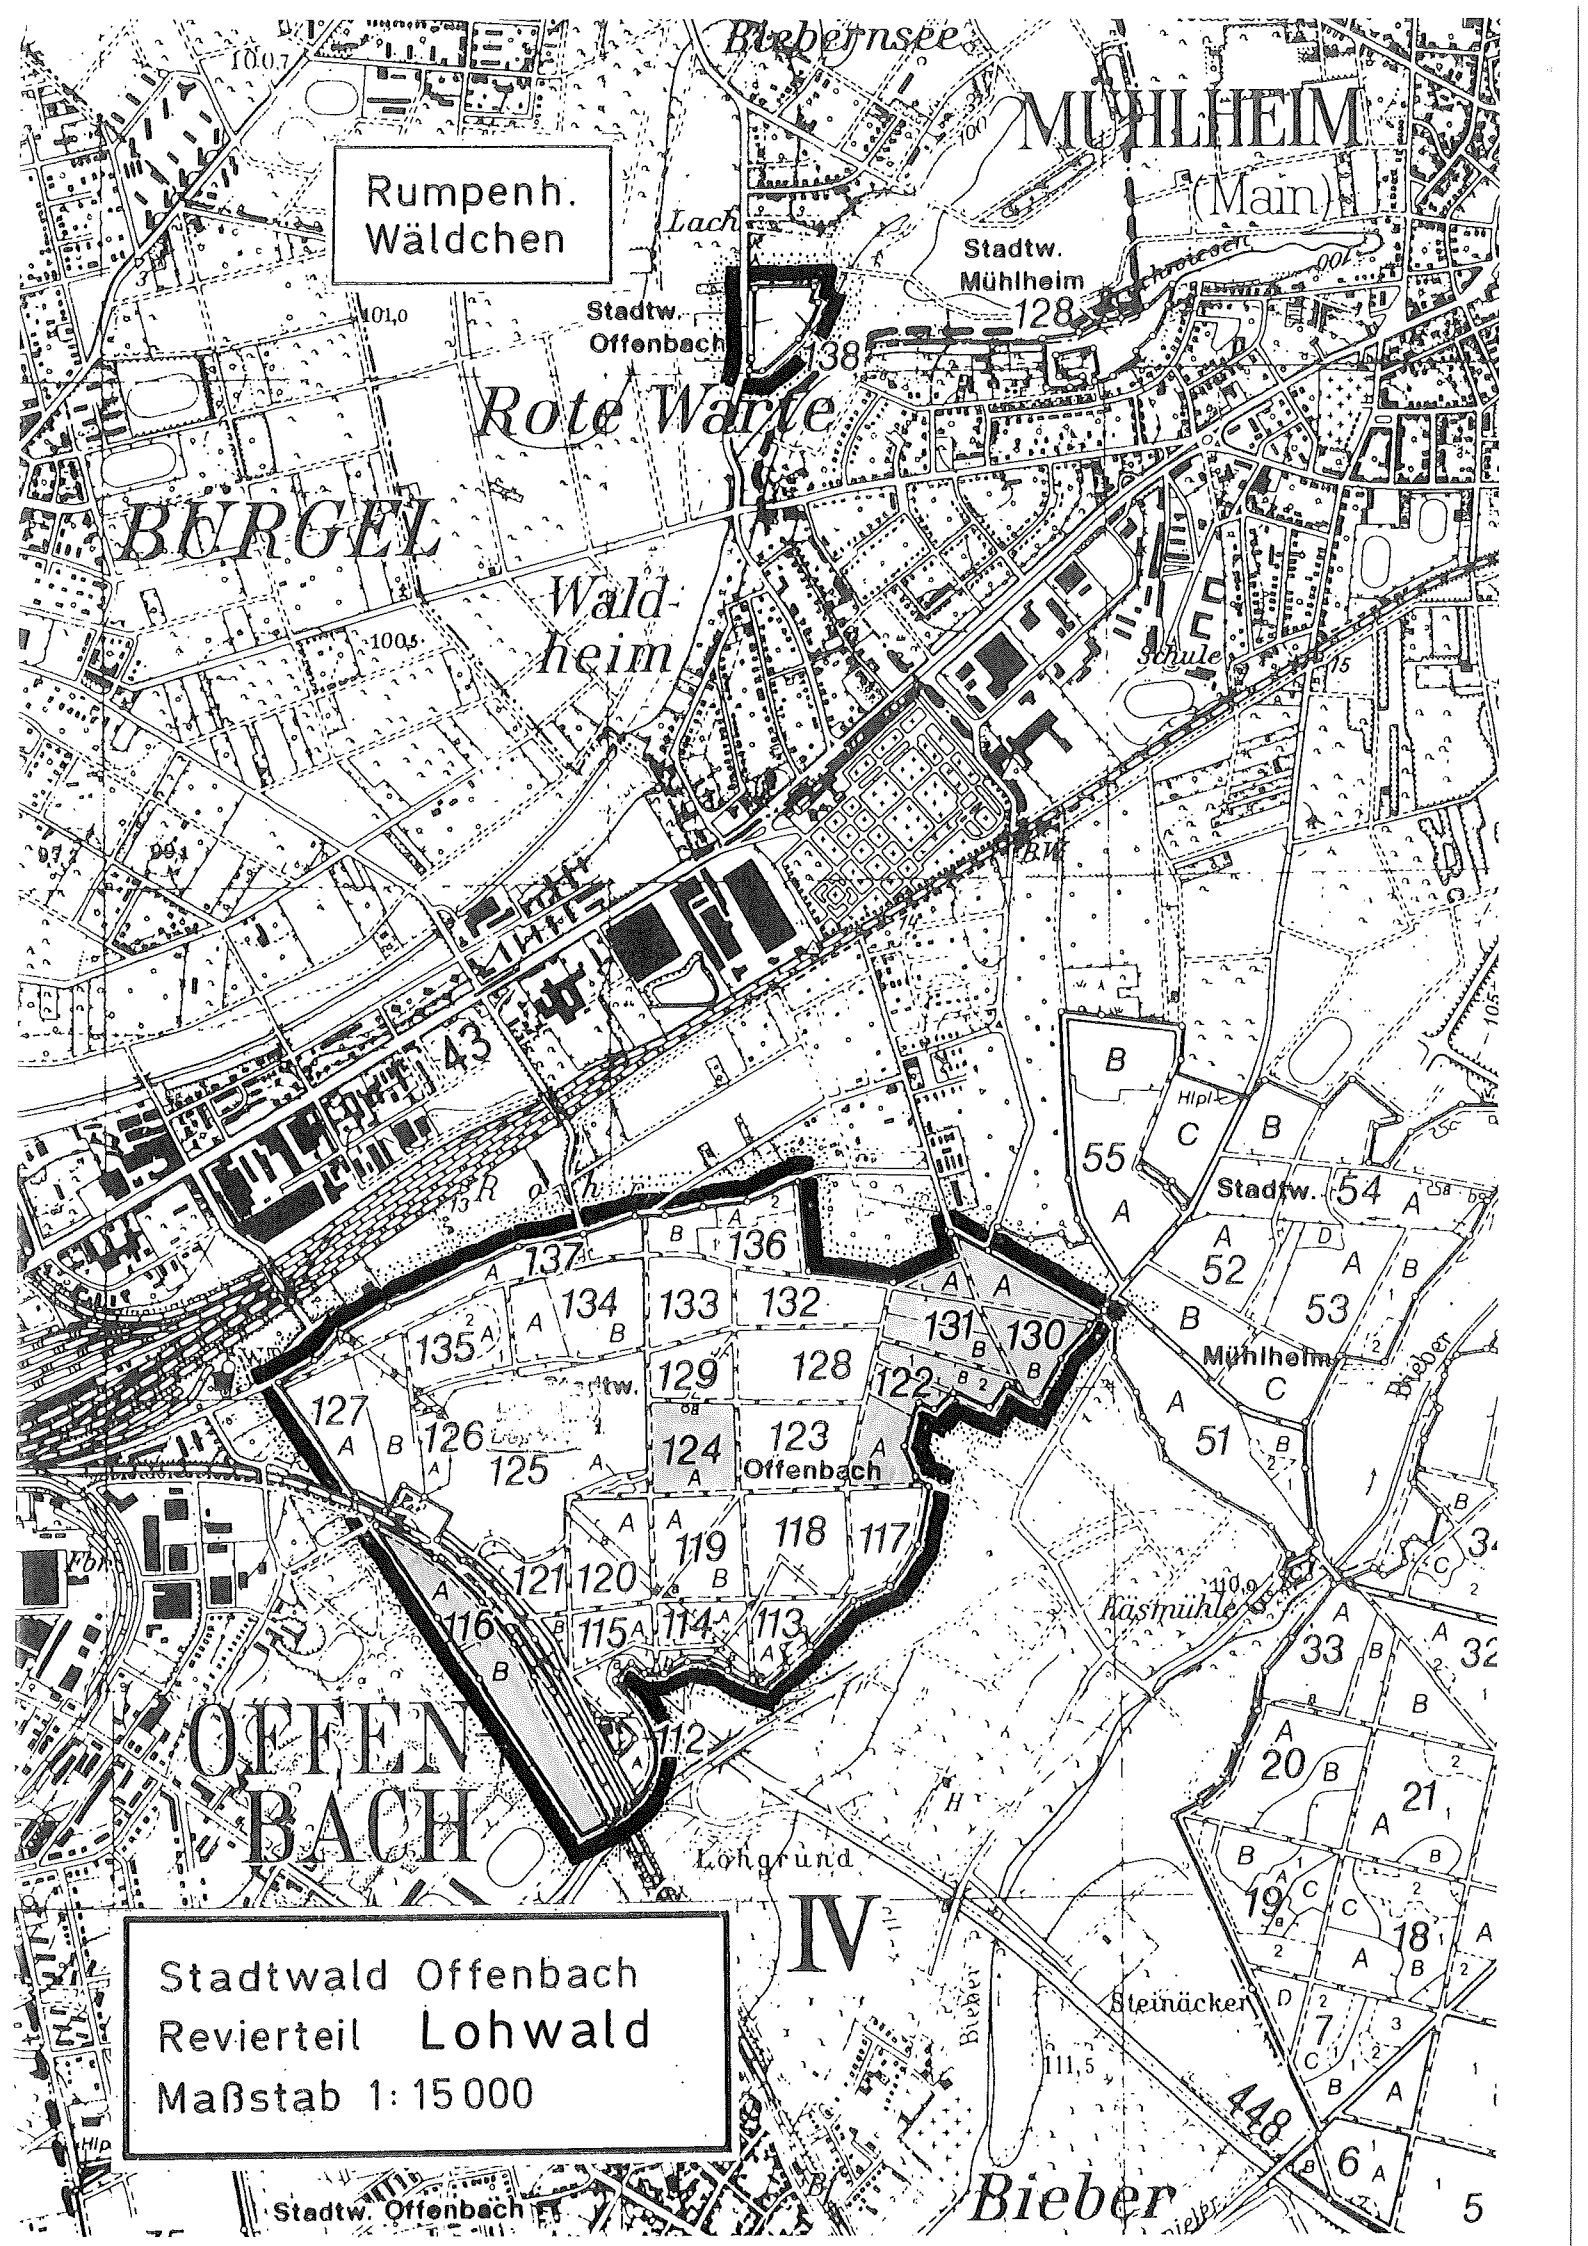

Stadtwald Offenbach
Revierteil Hintermark
Maßstab 1:15 000

OFFENBACH

Stadtwald Offenbach
Revierteil Vordermark
Maßstab 1:15 000

Stadtwald Offenbach
Revierteil Bieber
Maßstab 1:15 000

Rumpenh.
Wäldchen

101,0

Stadtw.
Offenbach

Lach

Biebernsee

MÜHLHEIM

(Main)

Stadtw.
Mühlheim

128

Rote Warte

Stadtw. 54

A

A

52

D

A

B

53