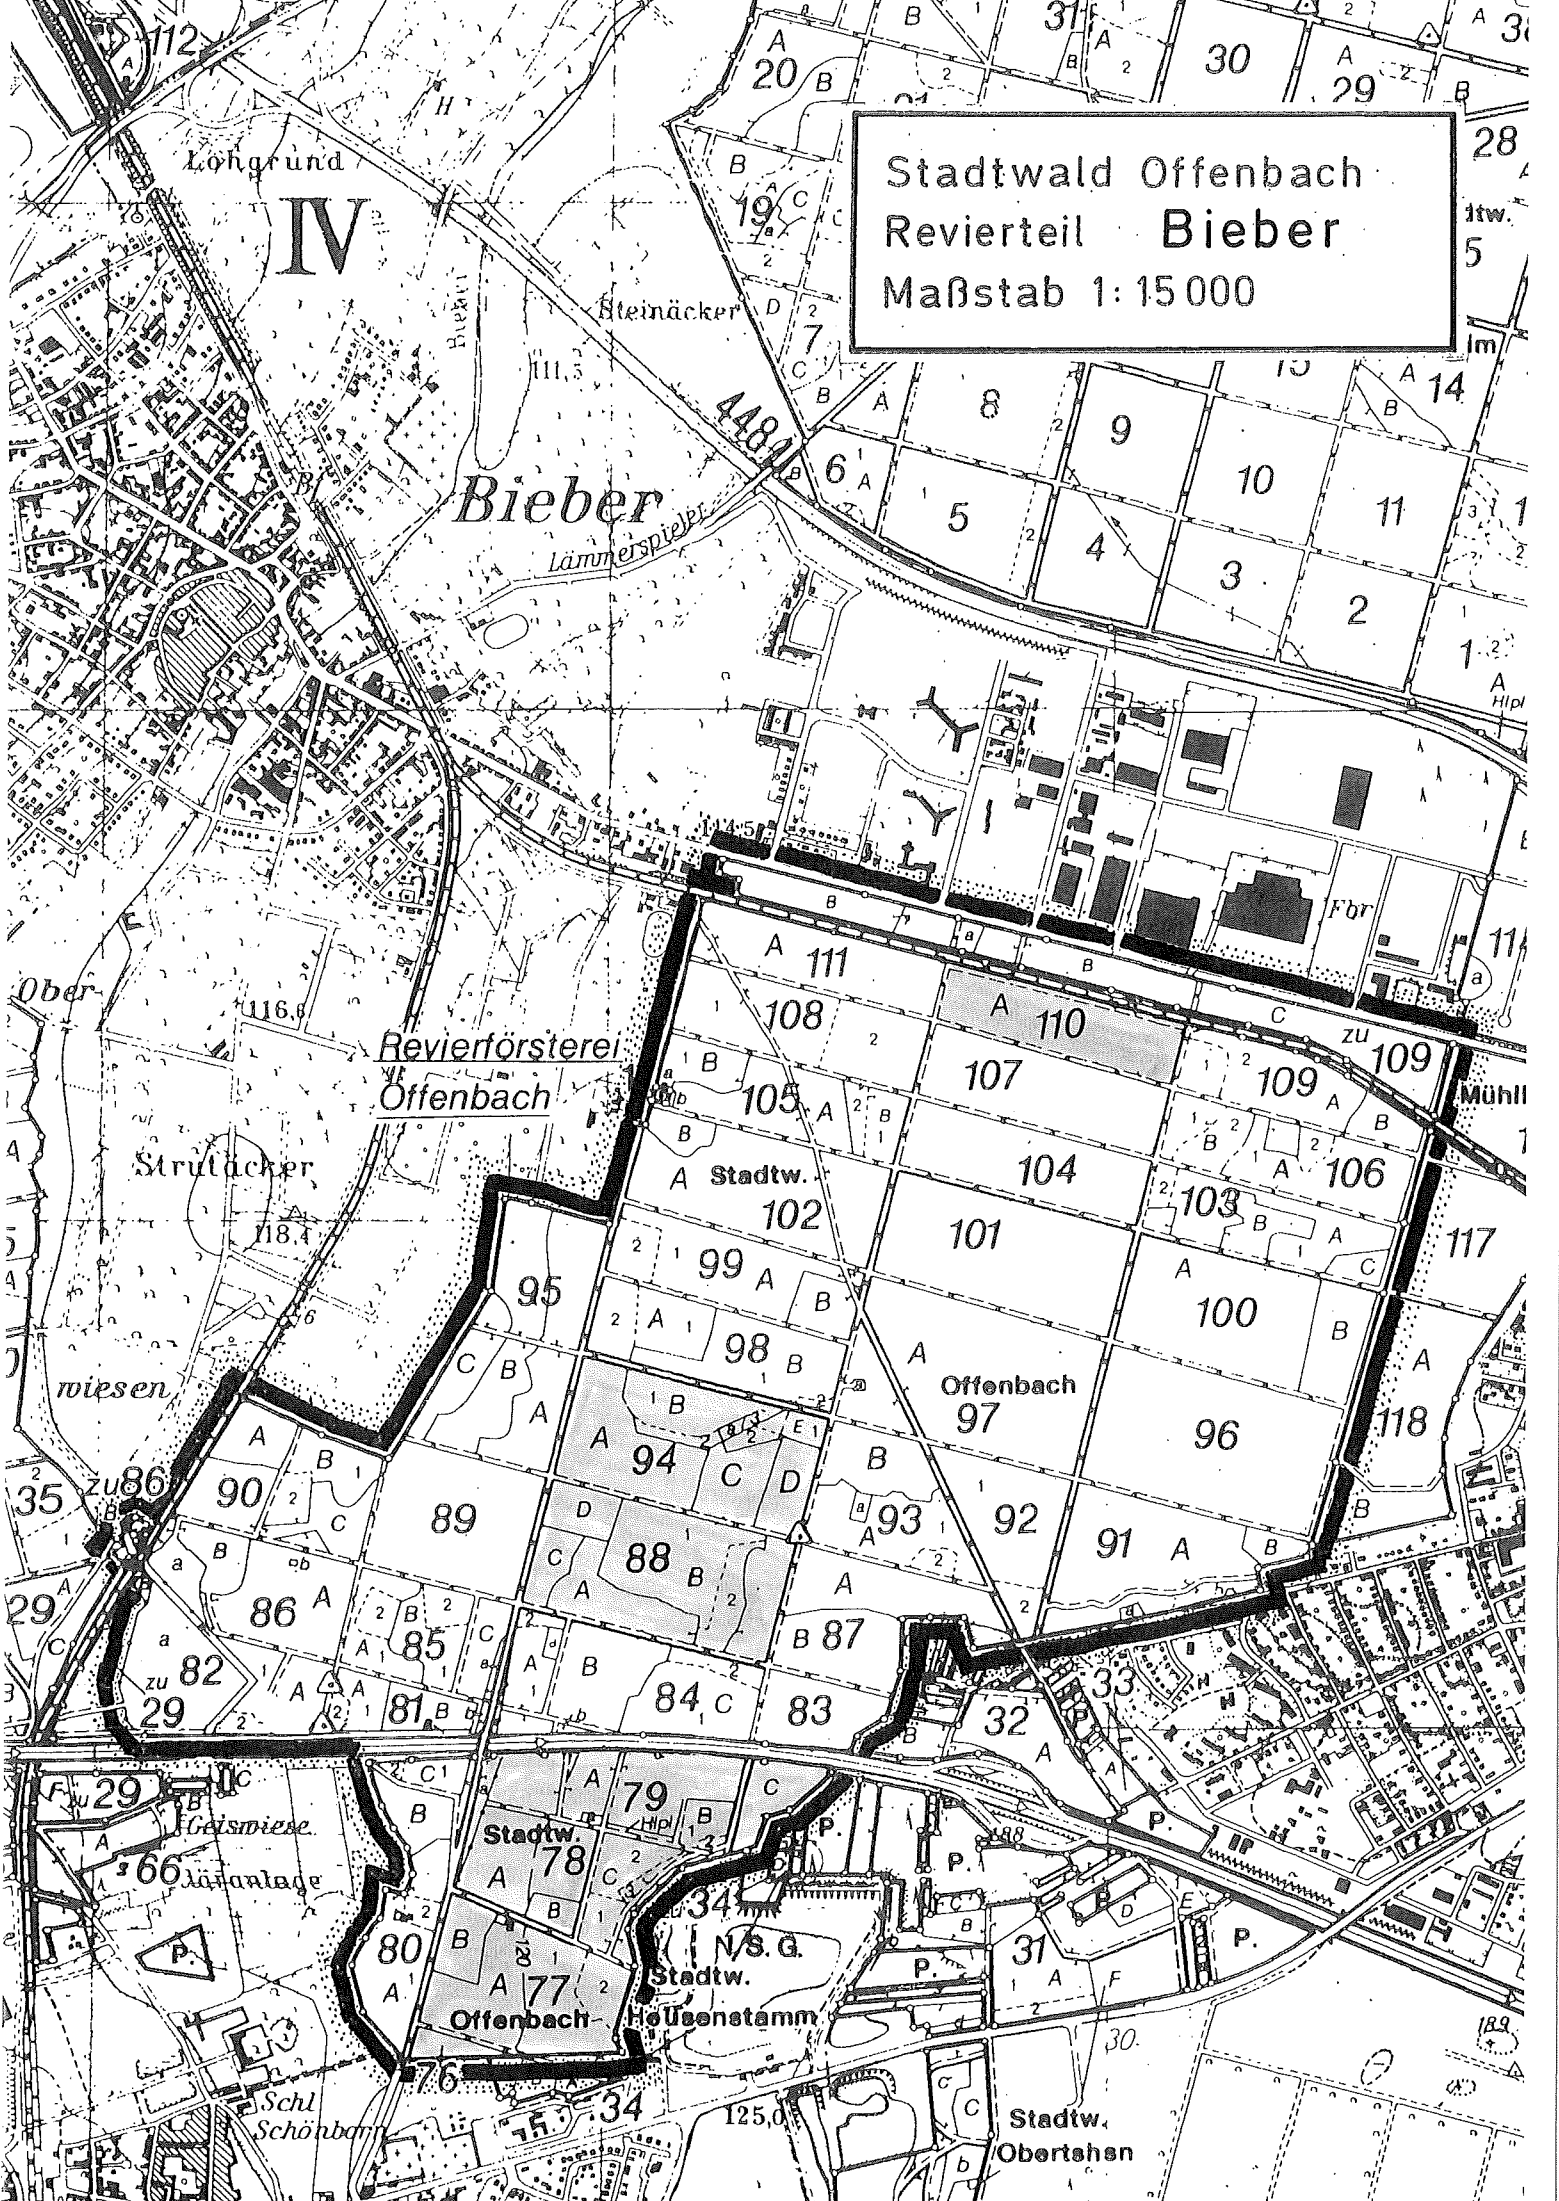

Stadtwald Offenbach
Revierteil Hintermark
Maßstab 1:15 000

OFFENBACH

Stadtwald Offenbach
Revierteil Vordermark
Maßstab 1:15 000

Stadtwald Offenbach
Revierteil Bieber
Maßstab 1:15 000

Rumpenh.
Wäldchen

101,0

Stadtw.
Offenbach

Lach

Biebernsee

MÜHLHEIM

(Main)

Stadtw.
Mühlheim

128

Rote Warte

Stadtw. 54

A

A

52

D

A

B

53

IV

hasmühle

Steinacker

Bieber

Stadtwald Offenbach
Revierteil Lohwald
Maßstab 1:15 000

Stadtw. Offenbach

Stadtwald Offenbach
Reviereteil Wildhof
Maßstab 1:15 000