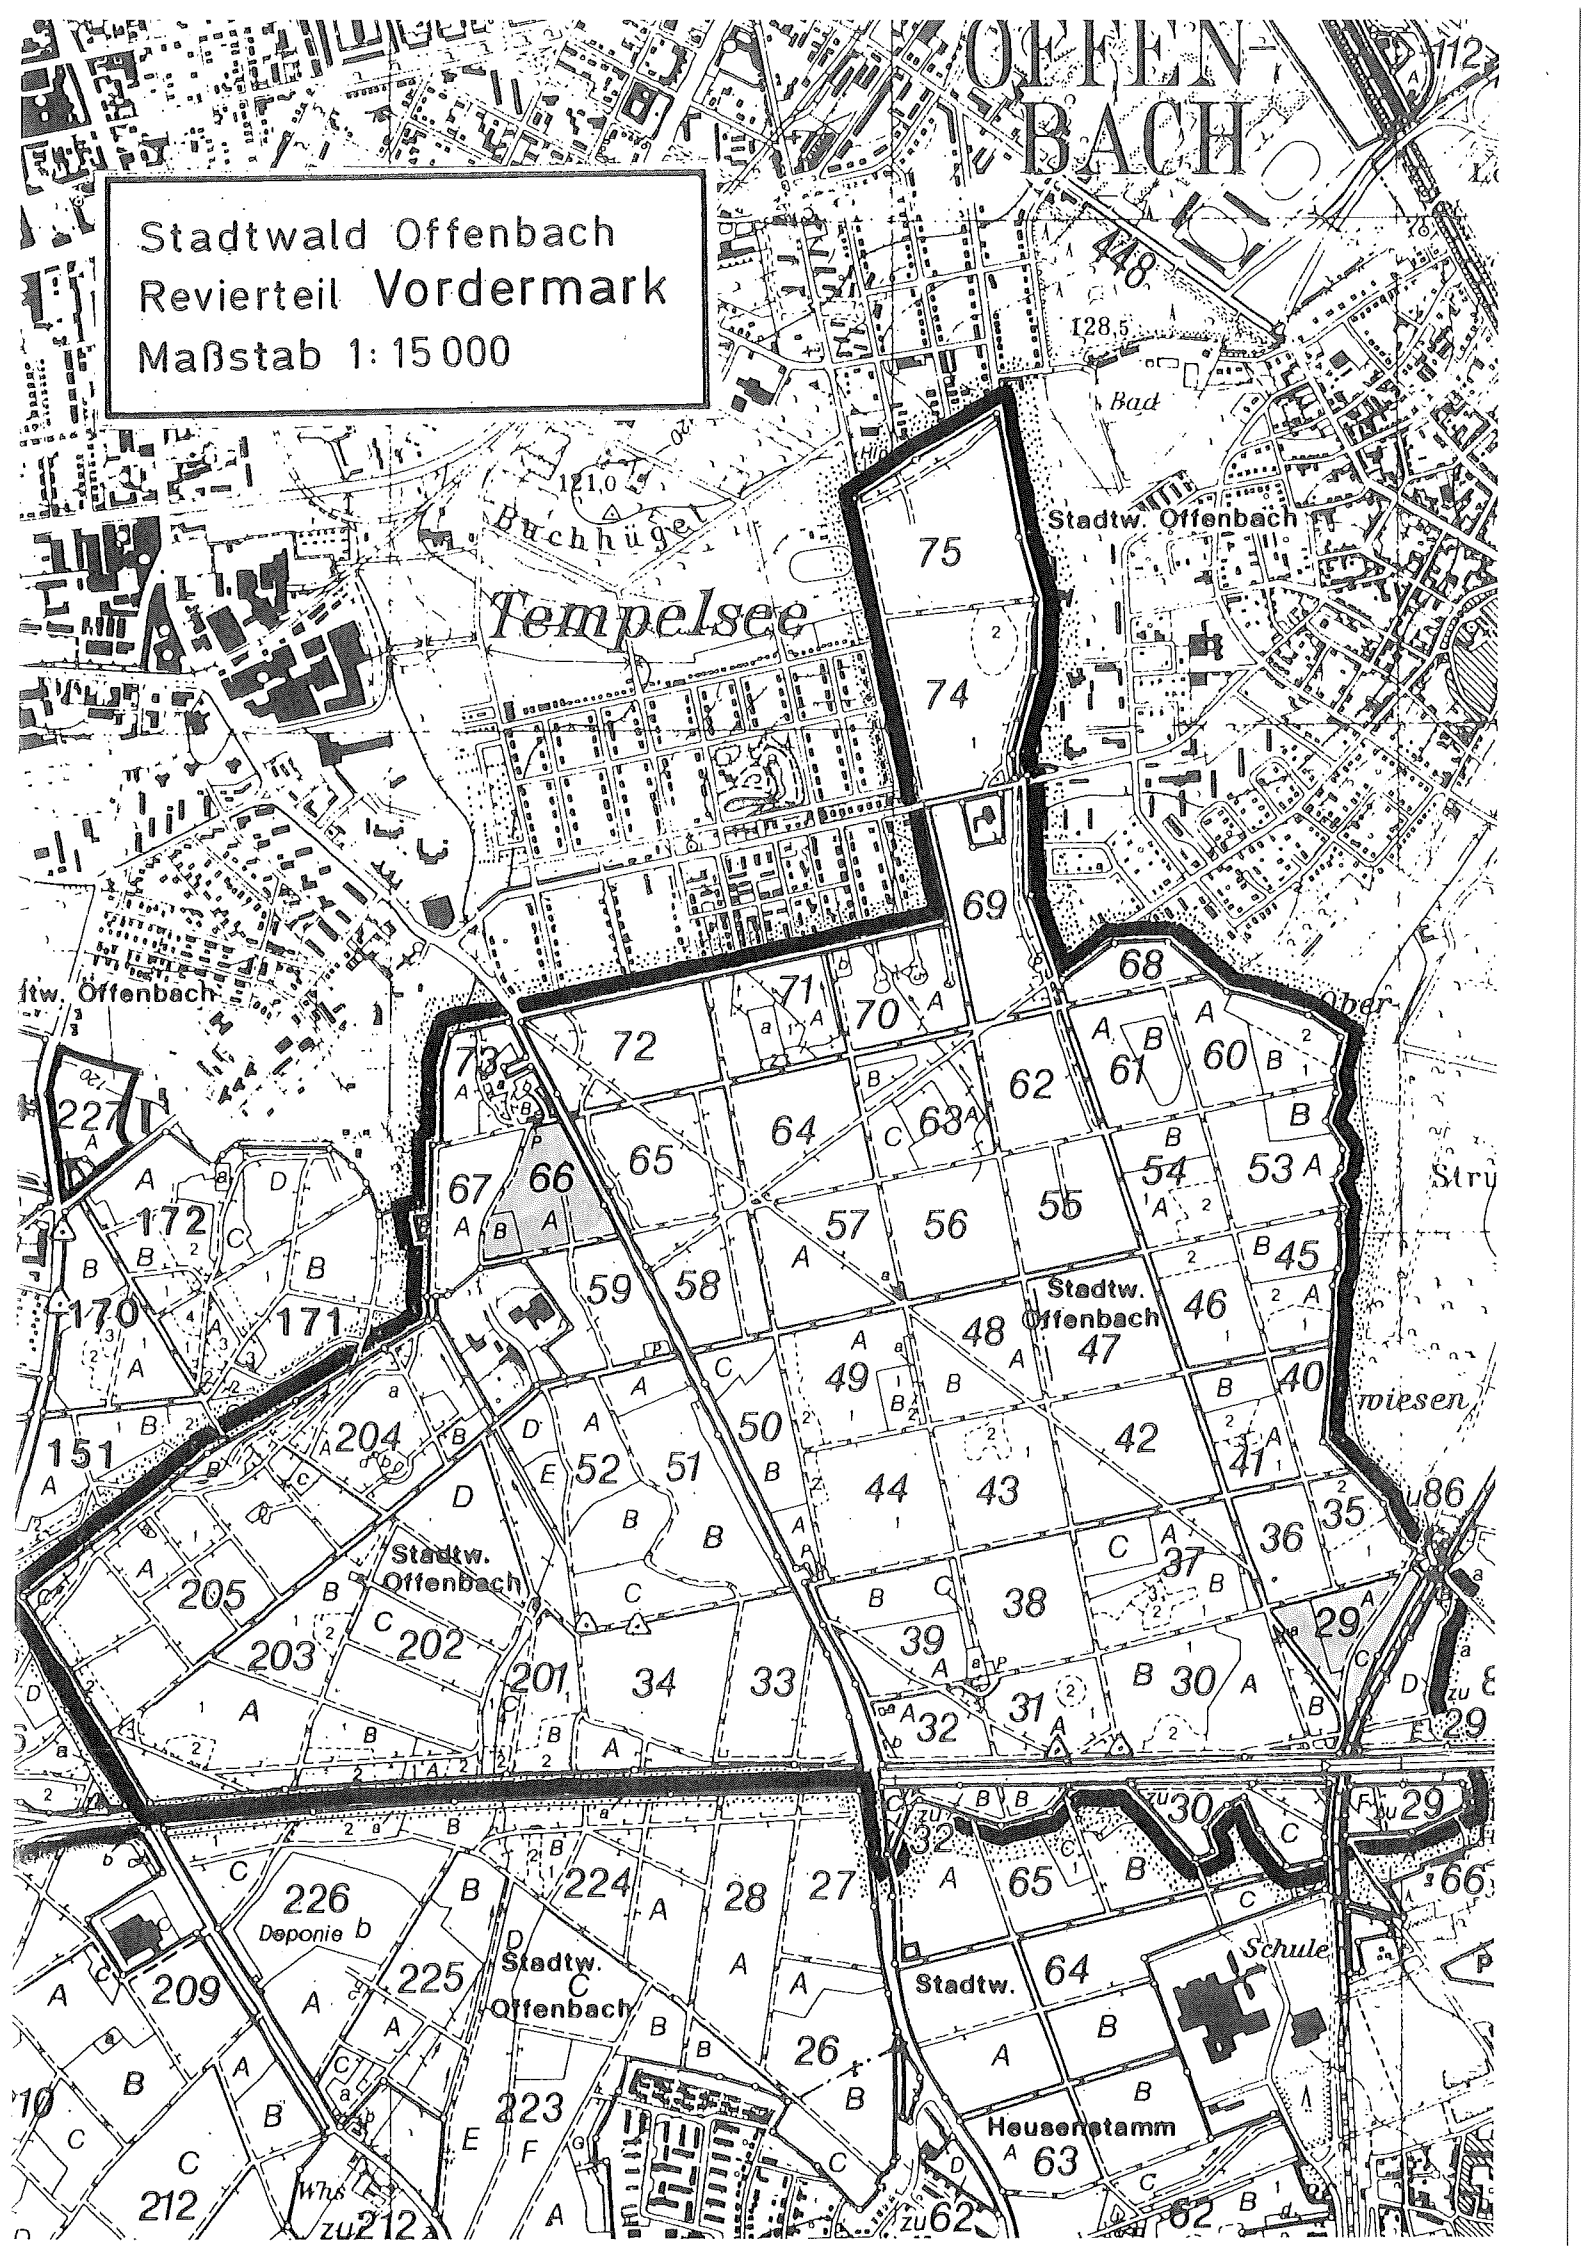

Stadtwald Offenbach
Revierteil Hintermark
Maßstab 1:15 000

OFFENBACH

Stadtwald Offenbach
Revierteil Vordermark
Maßstab 1:15 000

Stadtwald Offenbach
Revierteil Bieber
Maßstab 1:15 000

Rumpenh.
Wäldchen

101,0

Stadtw. 54

A

A

52

D

A

B

53