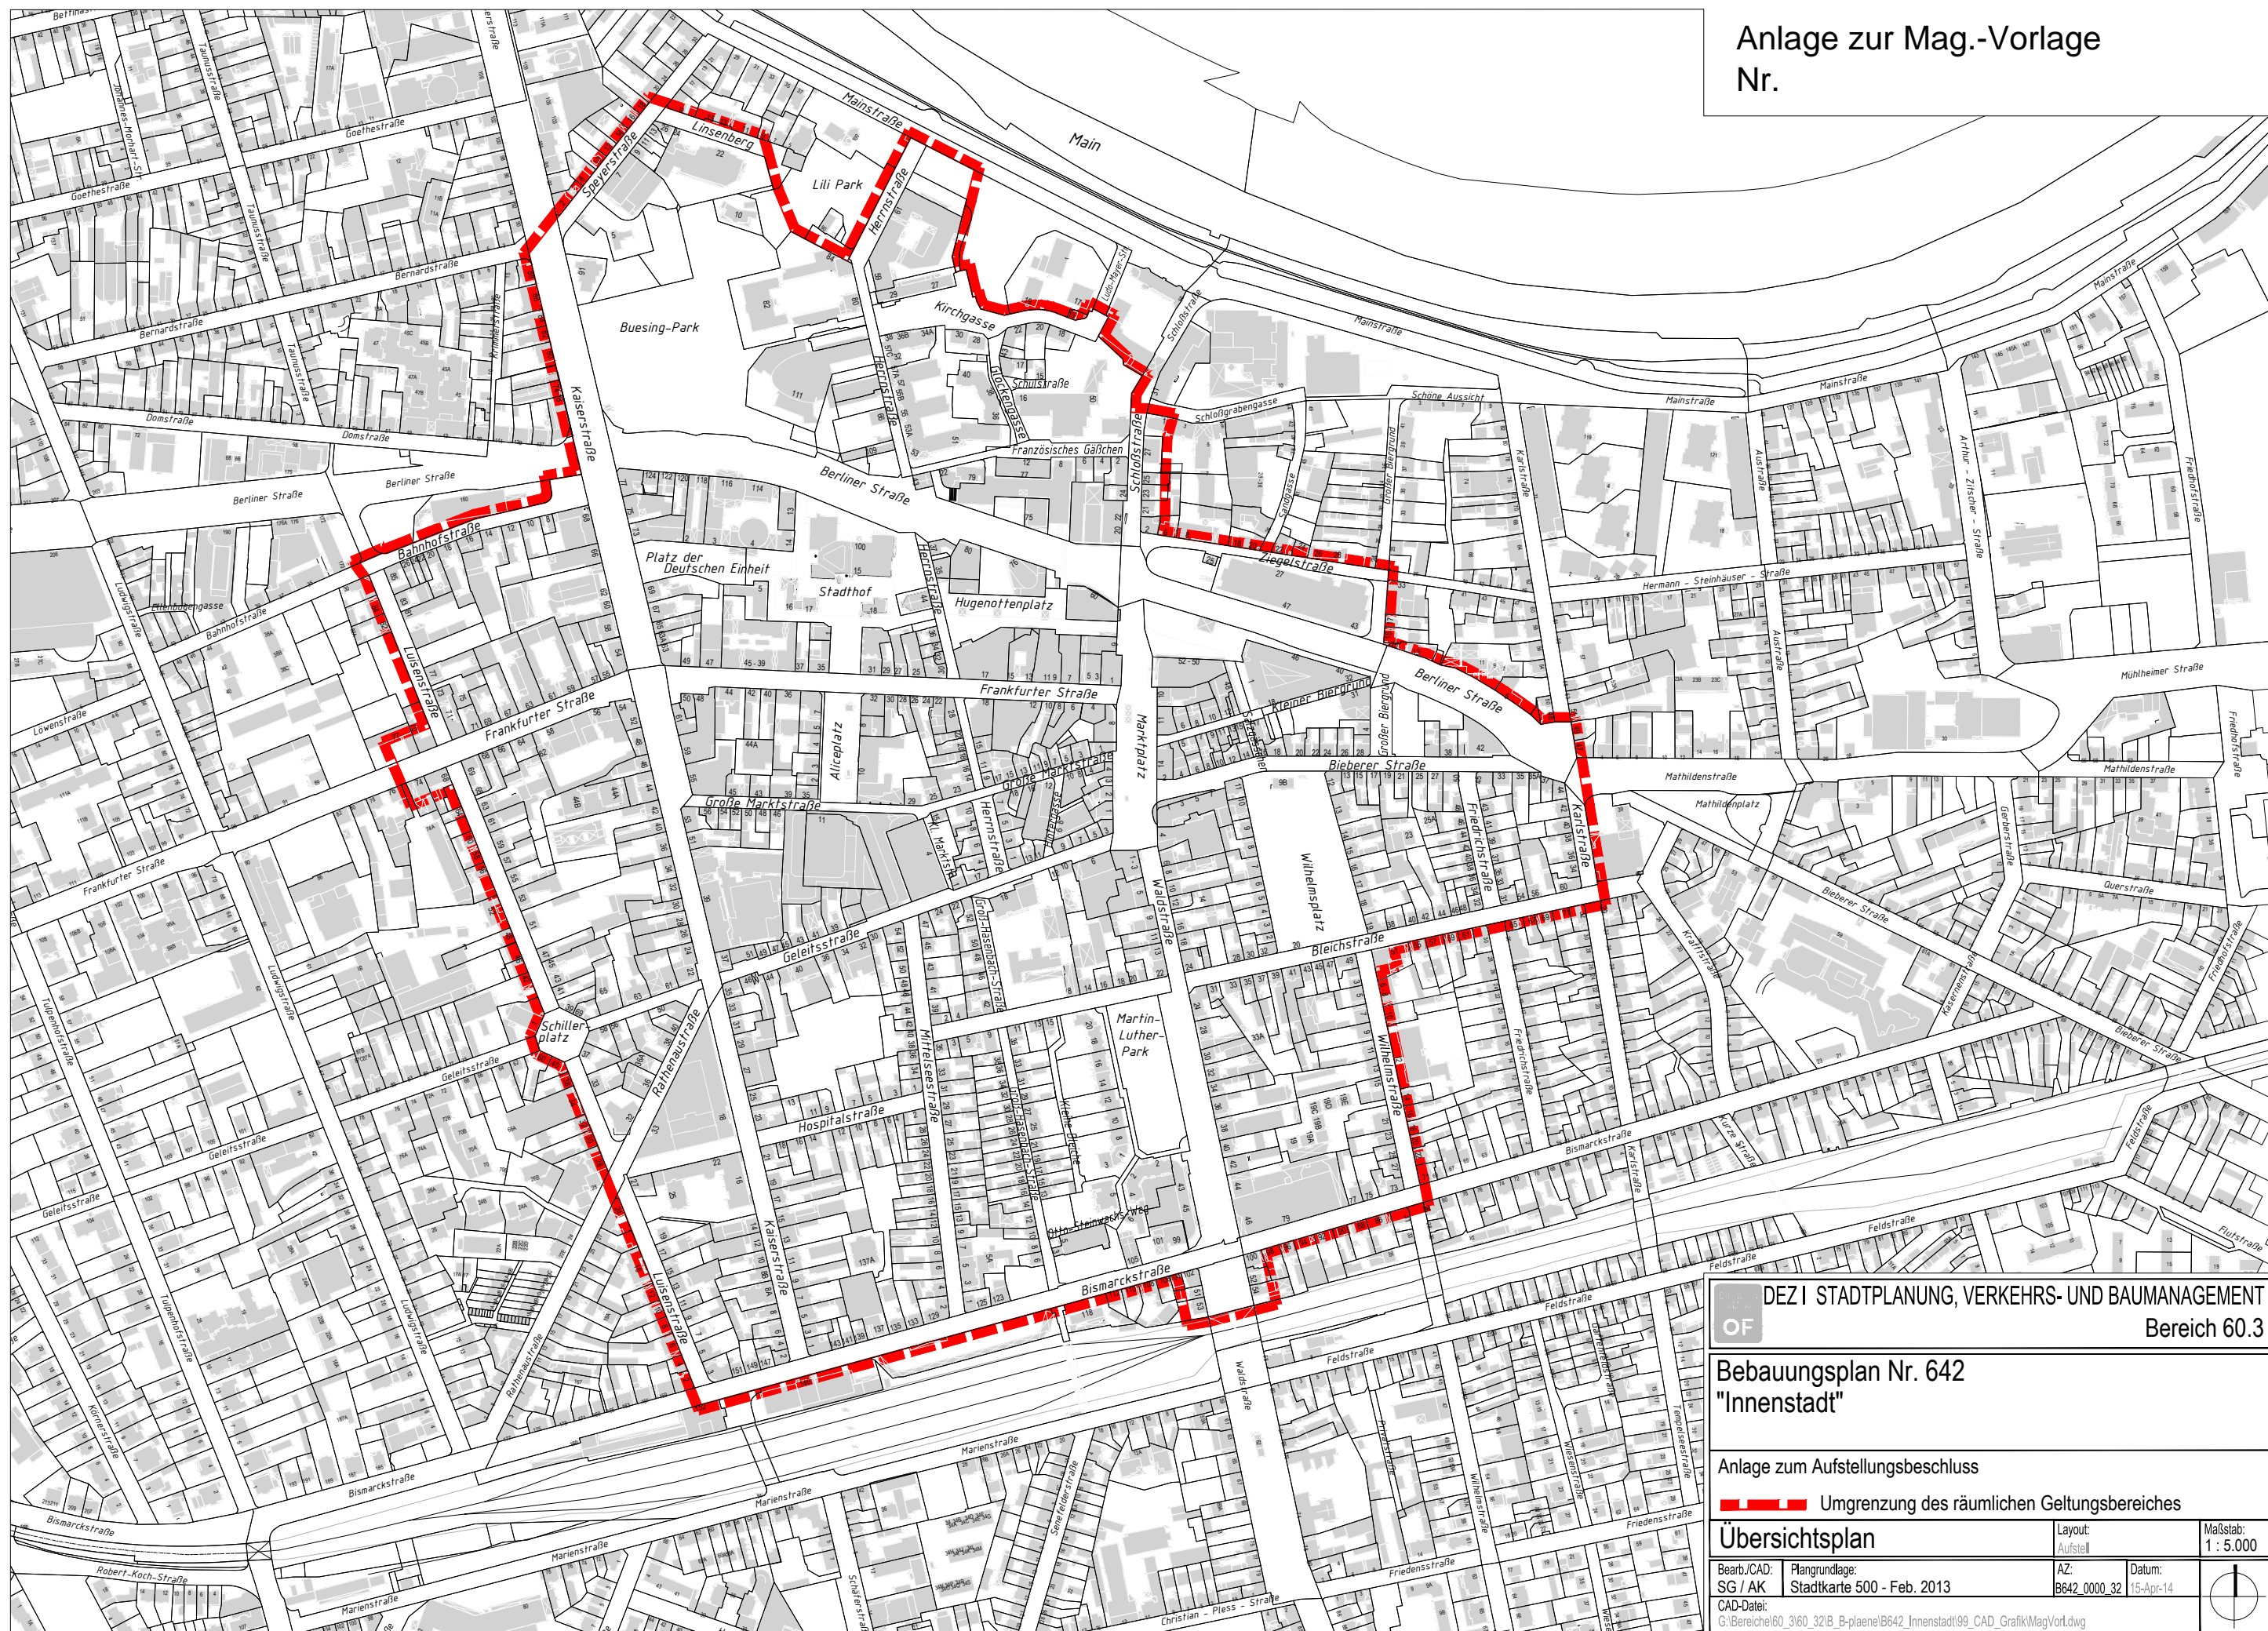

Anlage zur Mag.-Vorlage
Nr.

DEZI STADTPLANUNG, VERKEHRS- UND BAUMANAGEMENT		Bereich 60.3	
OF			
Bebauungsplan Nr. 642 "Innenstadt"			
Anlage zum Aufstellungsbeschluss			
Umgrenzung des räumlichen Geltungsbereiches			
Übersichtsplan		Layout: Aufstell	Maßstab: 1 : 5.000
Bearb./CAD: SG / AK	Plangrundlage: Stadtkarte 500 - Feb. 2013	AZ: B642_0000_32	Datum: 15-Apr-14
CAD-Datei: G:\Bereich\60_360_32\B_B-plaene\B642_Innenstadt99_CAD_Grafik\MagVorl.dwg			