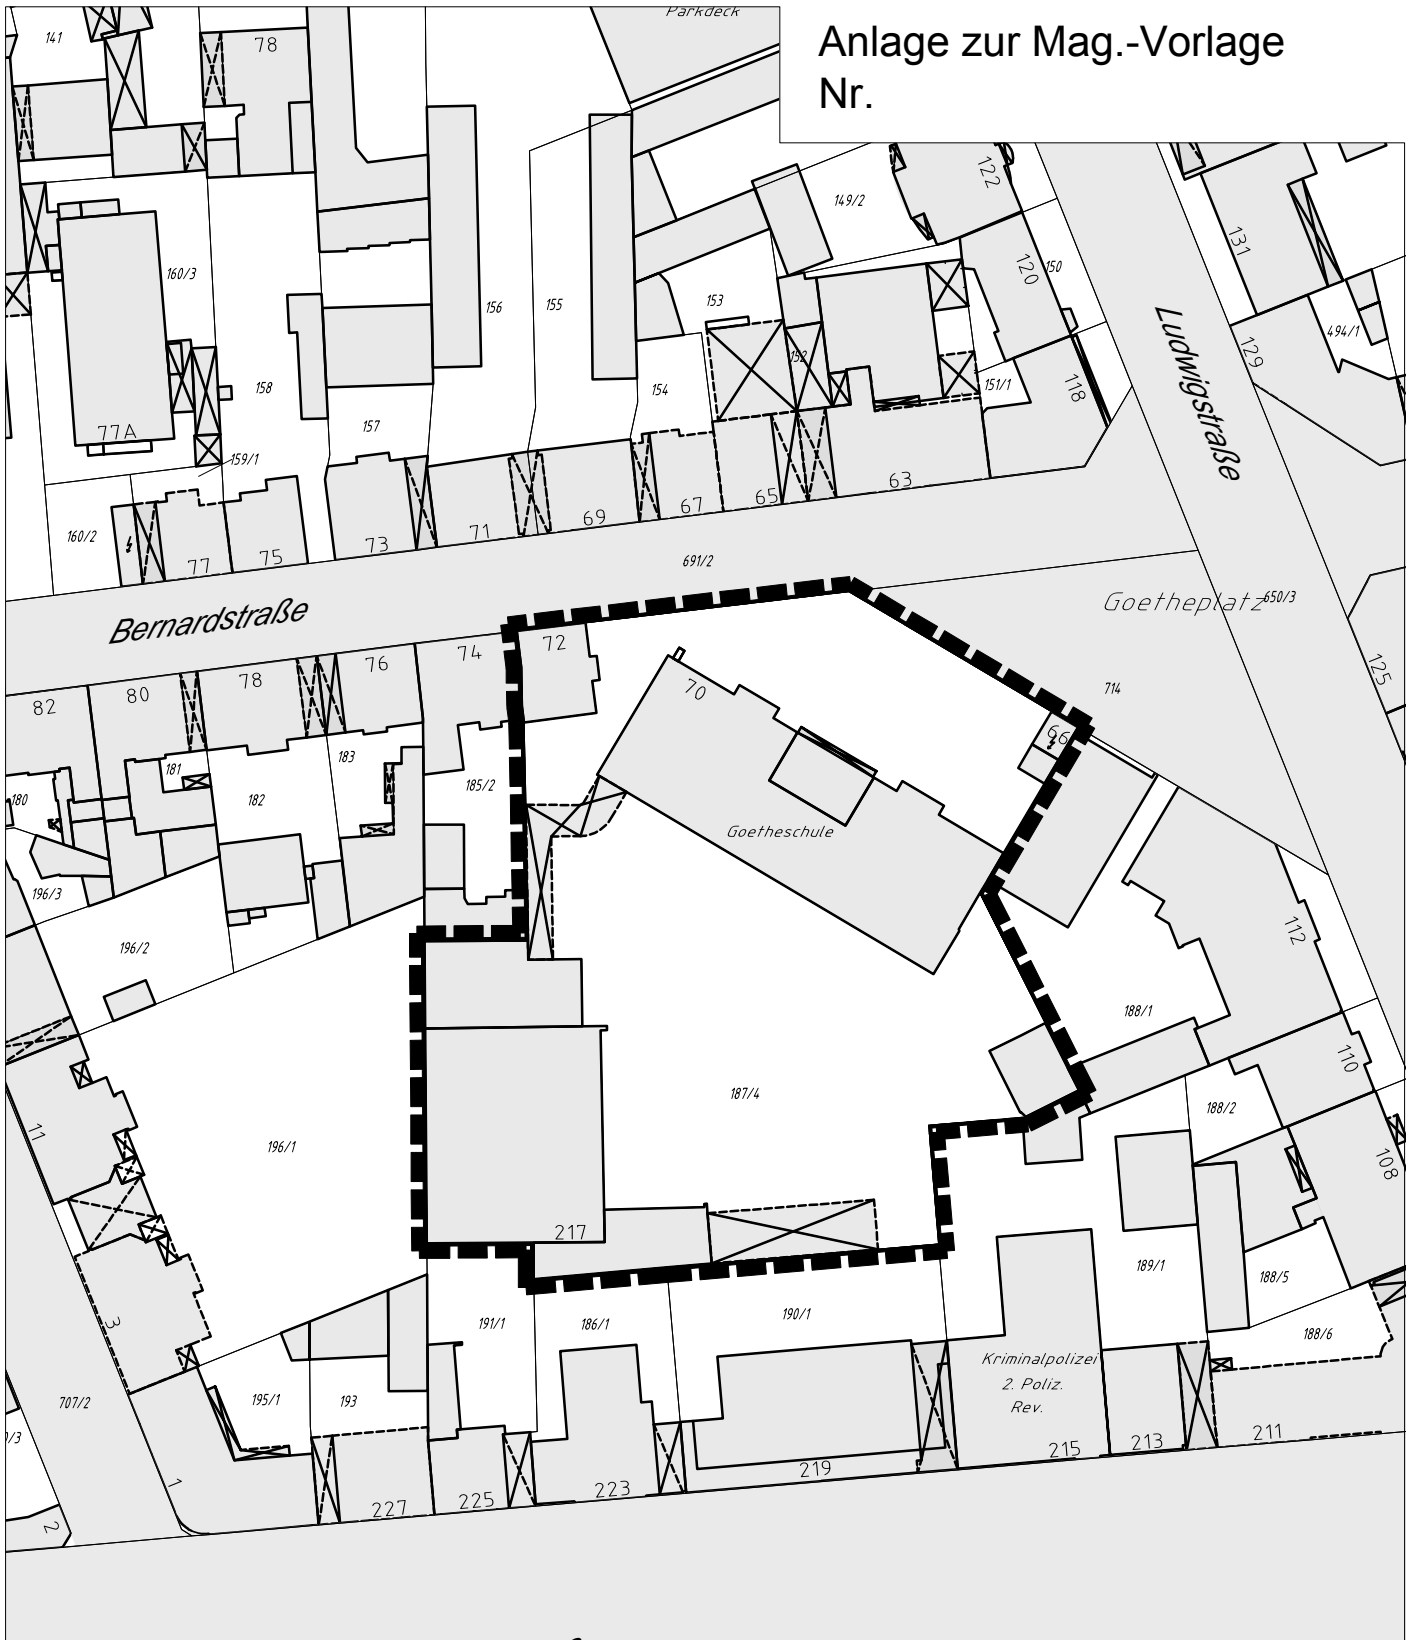

Anlage zur Mag.-Vorlage Nr.

	DEZ IV STADTPLANUNG, VERKEHRS- UND BAUMANAGEMENT Bereich 60.4	
	Goetheschule Bernardstraße 70 63067 Offenbach Schaffung eines zweiten Rettungsweges aus dem Gymnastikraum im Turnhallen-Anbau der Goetheschule	
Anlage zum Projekt- und Vergabebeschluss		
Umgrenzung des räumlichen Geltungsbereichs		
Übersichtsplan		Layout: Mag/Vorl
Bearb./CAD: Hz / ARo	Plangrundlage: Stadtkarte - 03/2018	Maßstab: 1 : 1.000
CAD-Datei: G:\Bereiche\60_2\60_211_MAI18_ARo\CAD\60.4 Hochbau\Goetheschule.dwg	AZ: Datum: 1-Mrz-19	