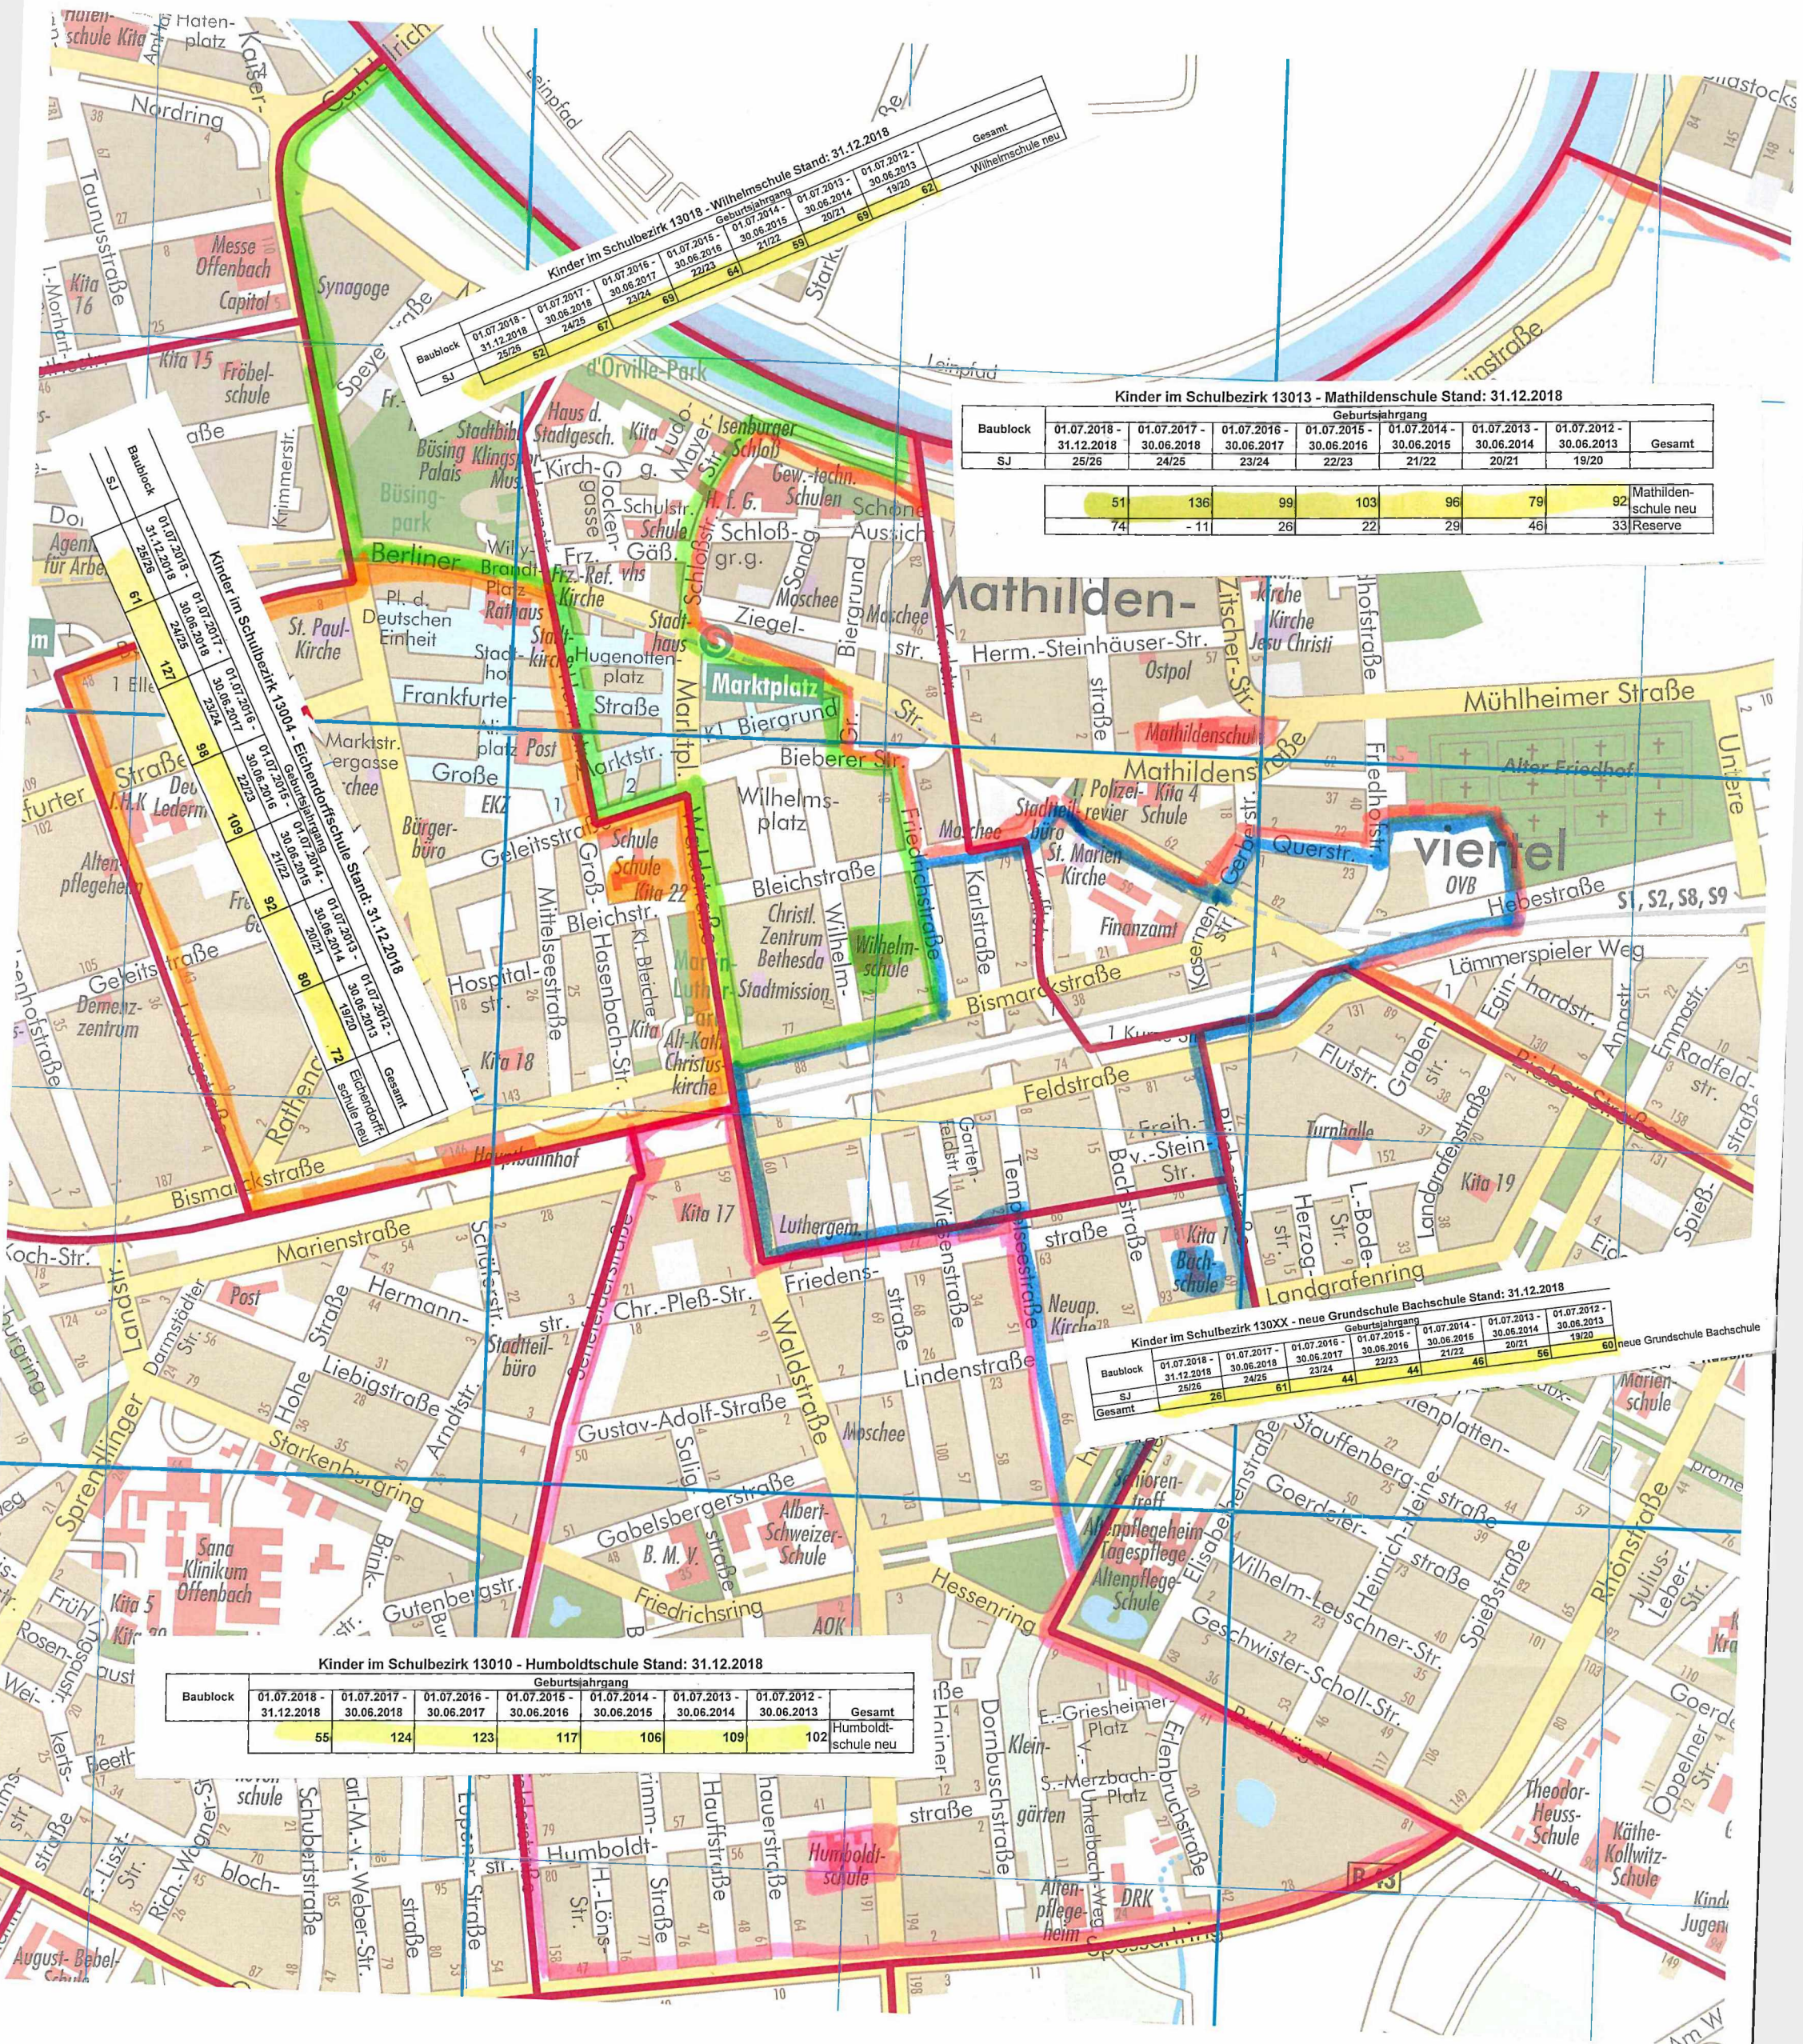

█ neue Grundschule Bachschule  
█ Mathildenschule neu  
█ Wilhelmschule neu

█ Eichendorfschule neu  
█ Humboldtschule neu

Kinder im Schulbezirk 13018 - Wilhelmschule Stand: 31.12.2018

Geburtsjahrgang	Geburtsjahrgang						Gesamt
	01.07.2018 - 31.12.2018	01.07.2017 - 30.06.2018	01.07.2016 - 30.06.2017	01.07.2015 - 30.06.2016	01.07.2014 - 30.06.2015	01.07.2013 - 30.06.2014	
Baublock	25/26	52	67	22/23	69	62	Wilhelmschule neu
SJ	25/26	52	67	22/23	69	62	

Kinder im Schulbezirk 13013 - Mathildenschule Stand: 31.12.2018

Geburtsjahrgang	Geburtsjahrgang						Gesamt	Mathildenschule neu
	01.07.2018 - 31.12.2018	01.07.2017 - 30.06.2018	01.07.2016 - 30.06.2017	01.07.2015 - 30.06.2016	01.07.2014 - 30.06.2015	01.07.2013 - 30.06.2014		
Baublock	25/26	24/25	23/24	22/23	21/22	20/21	19/20	92
SJ	25/26	24/25	23/24	22/23	21/22	20/21	19/20	33
	51	136	99	103	96	79	92	
	74	-11	26	22	29	46	33	Reserve

Kinder im Schulbezirk 13010 - Humboldtschule Stand: 31.12.2018

Geburtsjahrgang	Geburtsjahrgang						Gesamt	Humboldtschule neu
	01.07.2018 - 31.12.2018	01.07.2017 - 30.06.2018	01.07.2016 - 30.06.2017	01.07.2015 - 30.06.2016	01.07.2014 - 30.06.2015	01.07.2013 - 30.06.2014		
Baublock	55	124	123	117	106	109	102	
SJ	55	124	123	117	106	109	102	

Kinder im Schulbezirk 130XX - neue Grundschule Bachschule Stand: 31.12.2018

Geburtsjahrgang	Geburtsjahrgang						Gesamt	neue Grundschule Bachschule
	01.07.2018 - 31.12.2018	01.07.2017 - 30.06.2018	01.07.2016 - 30.06.2017	01.07.2015 - 30.06.2016	01.07.2014 - 30.06.2015	01.07.2013 - 30.06.2014		
Baublock	25/26	24/25	23/24	22/23	21/22	20/21	19/20	60
SJ	25/26	24/25	23/24	22/23	21/22	20/21	19/20	60
	26	61	44	44	46	56	60	