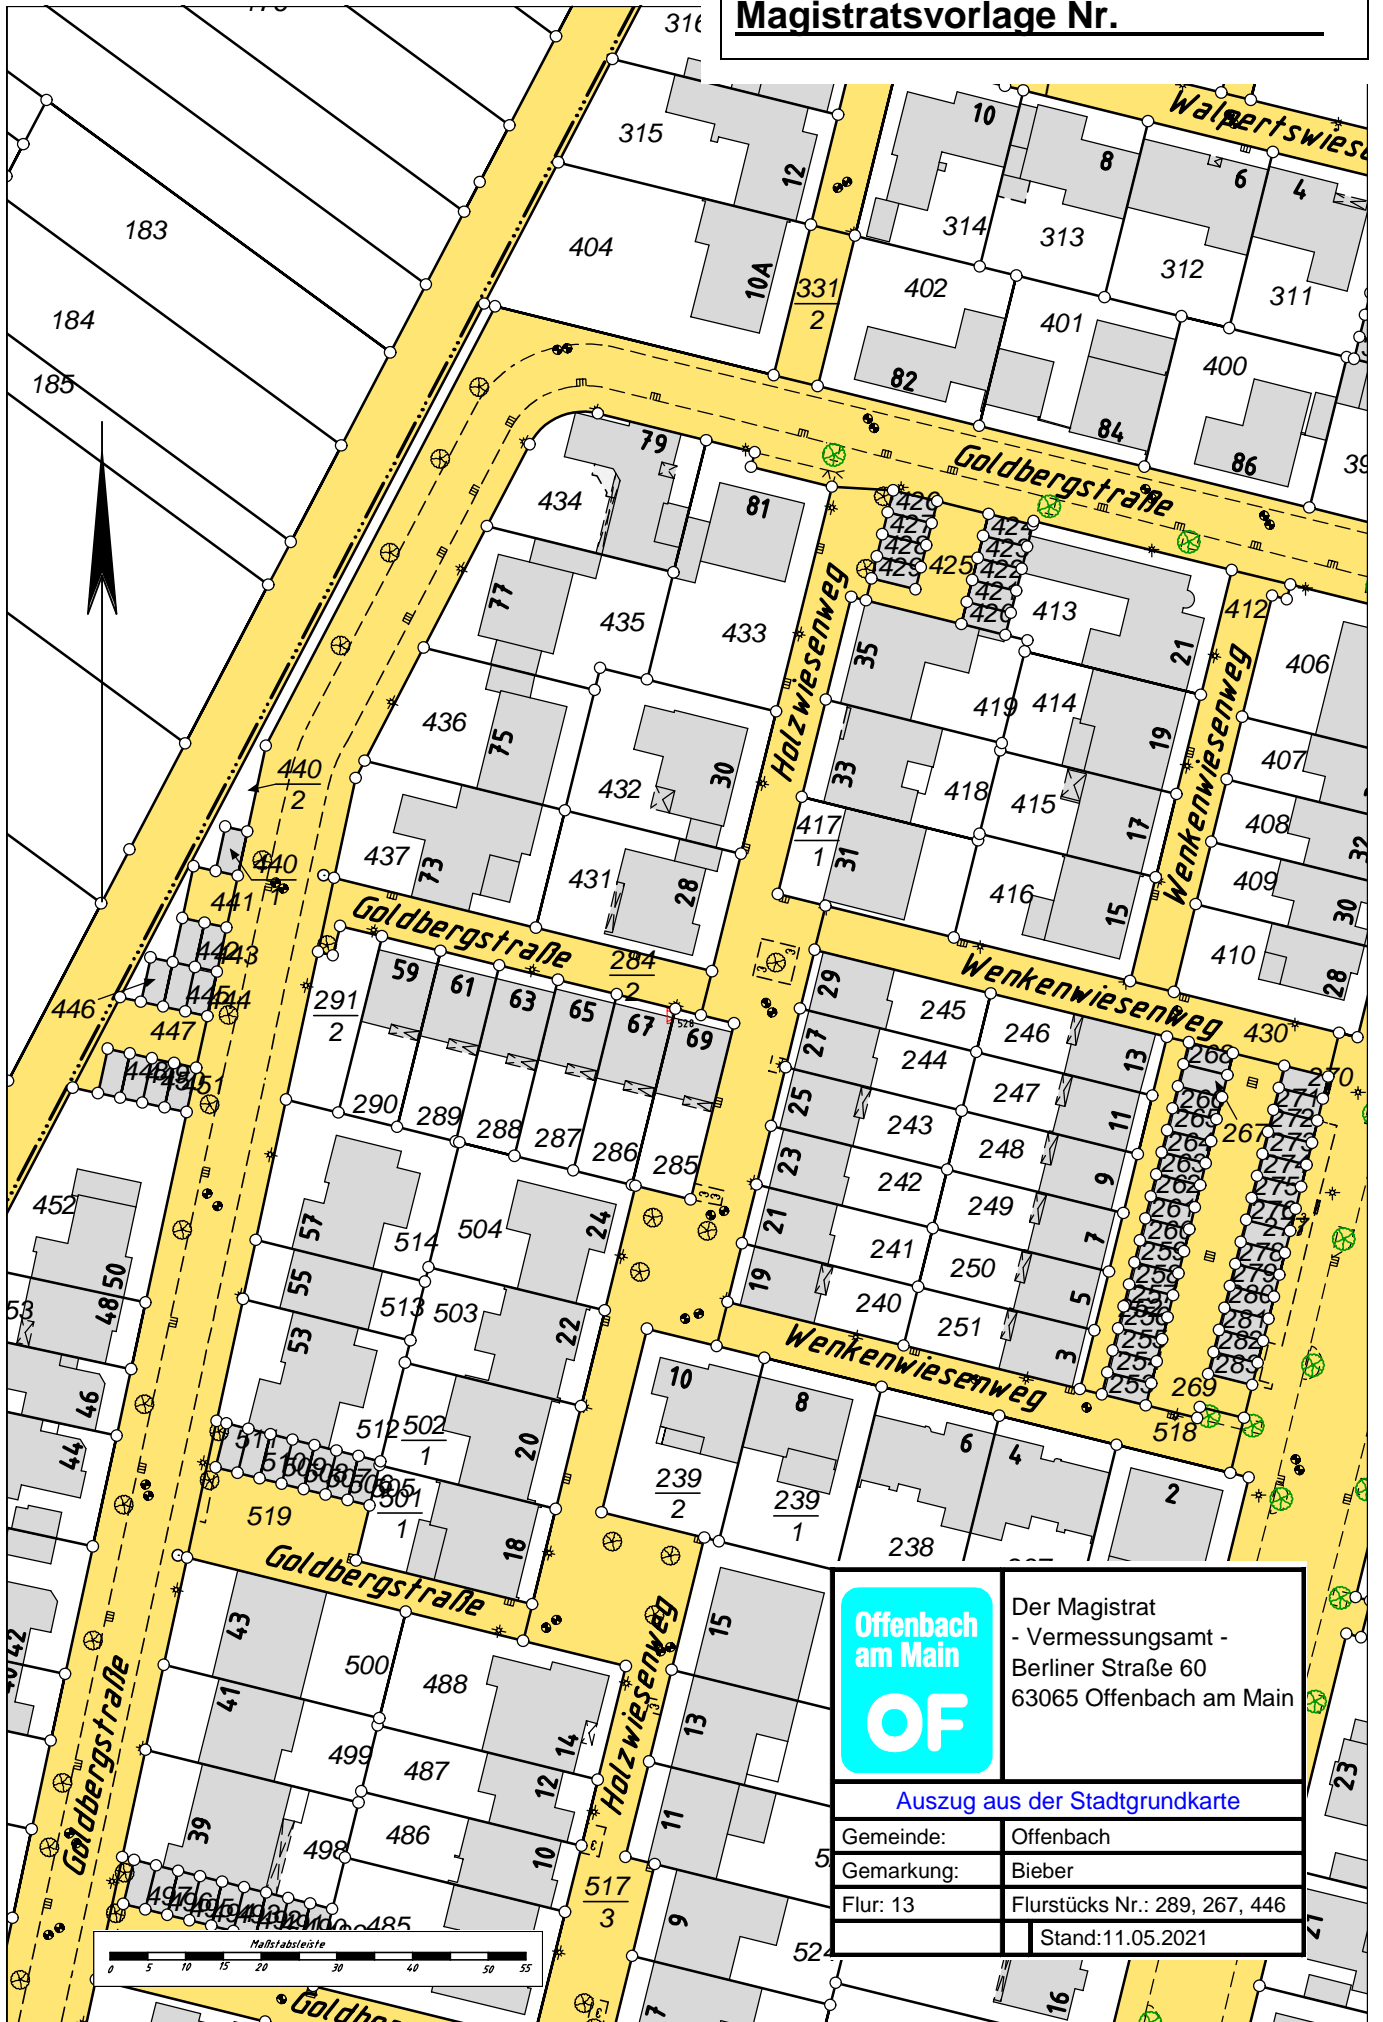

**Anlage zur
Magistratsvorlage Nr.**

	Der Magistrat - Vermessungsamt - Berliner Straße 60 63065 Offenbach am Main
	Auszug aus der Stadtgrundkarte
Gemeinde:	Offenbach
Gemarkung:	Bieber
Flur: 13	Flurstücks Nr.: 289, 267, 446
	Stand: 11.05.2021