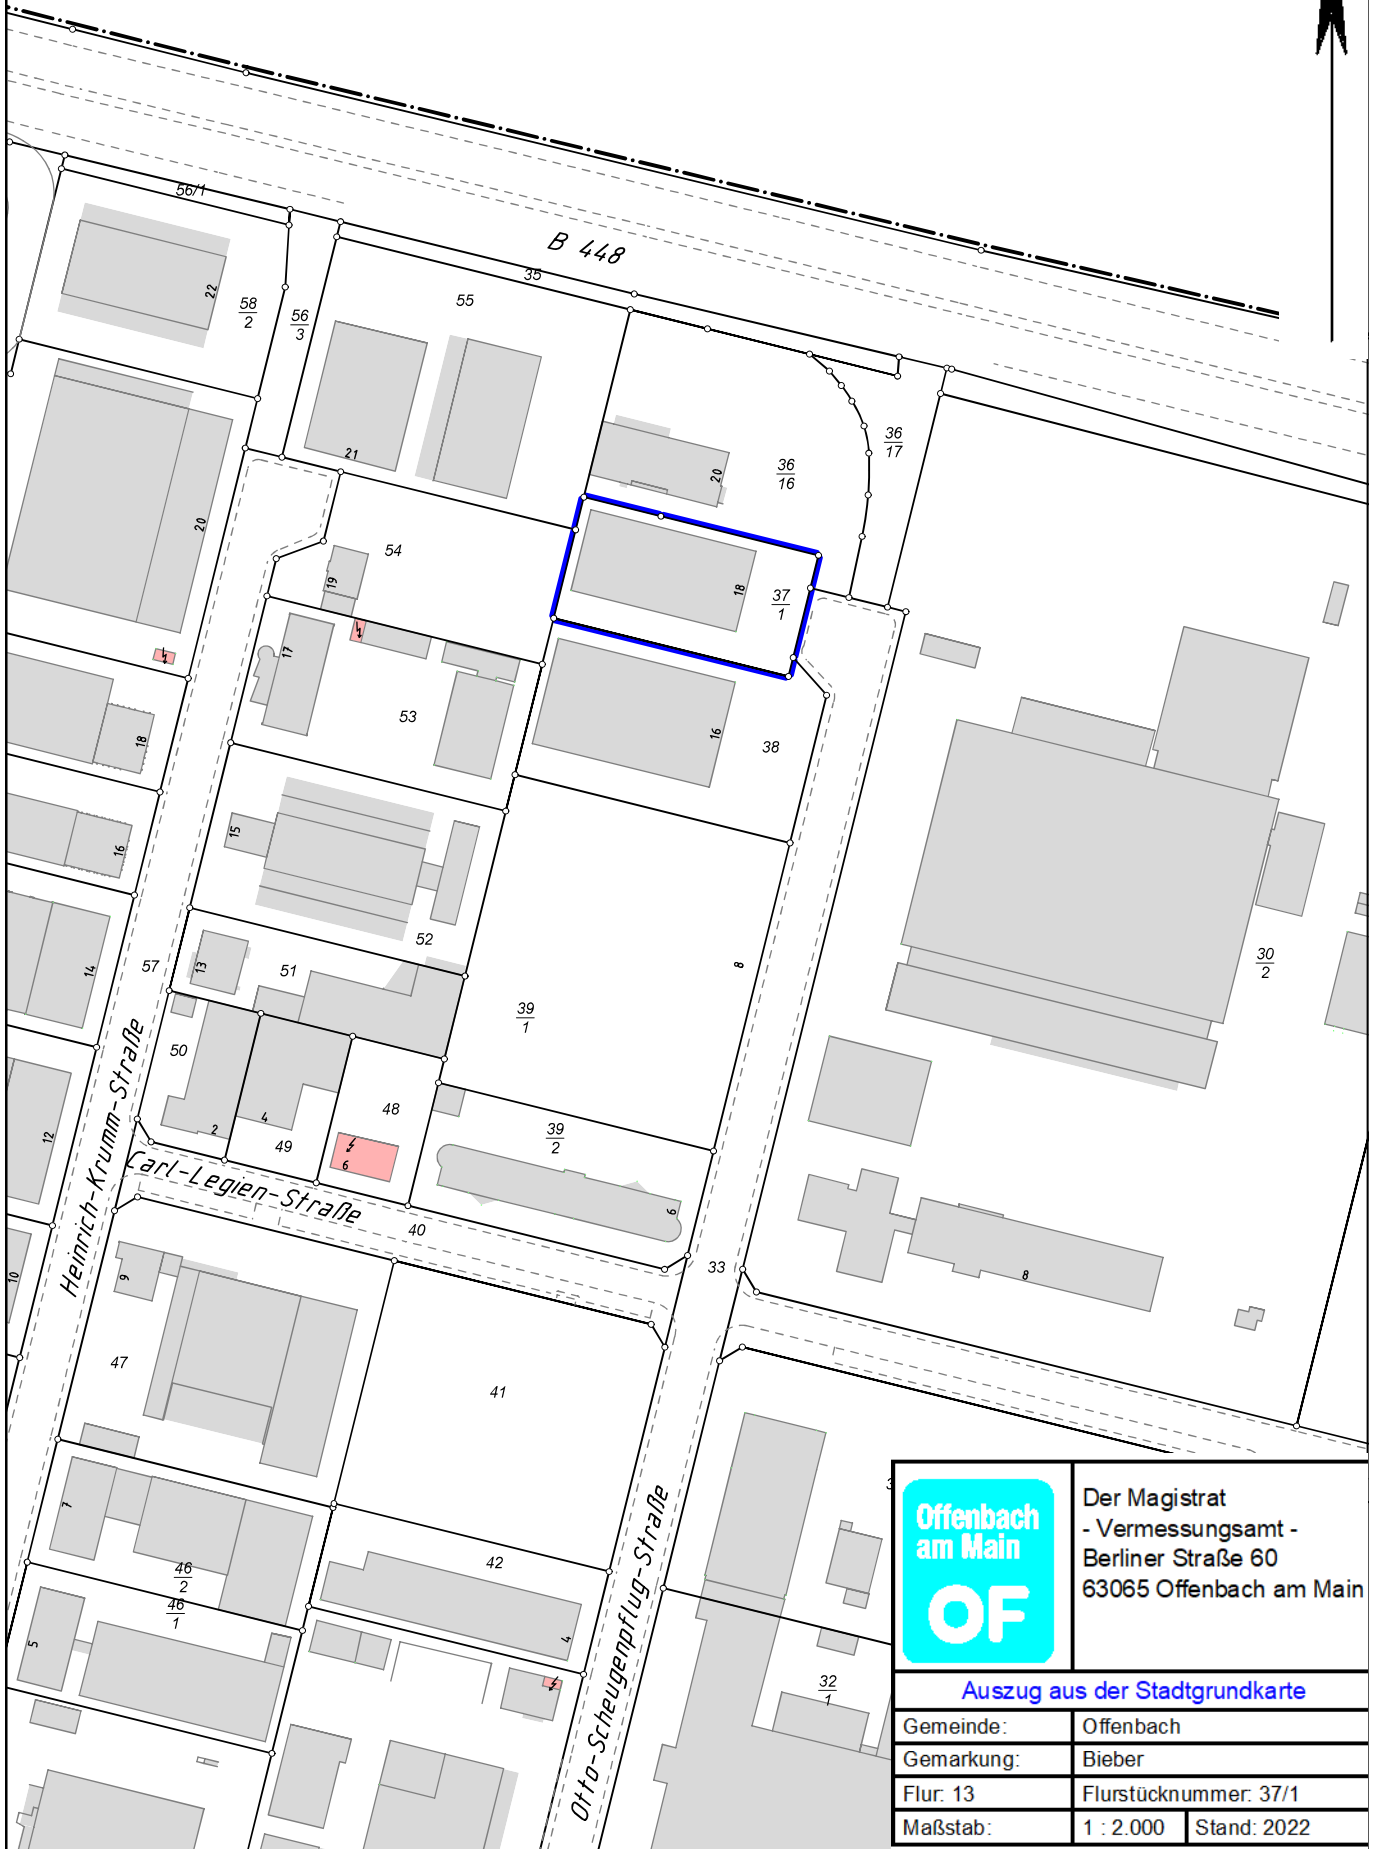

**Anlage zur
Magistratsvorlage Nr.**

	Der Magistrat - Vermessungsamt - Berliner Straße 60 63065 Offenbach am Main	
	Auszug aus der Stadtgrundkarte	
Gemeinde:	Offenbach	
Gemarkung:	Bieber	
Flur: 13	Flurstücknummer: 37/1	
Maßstab:	1 : 2.000	Stand: 2022